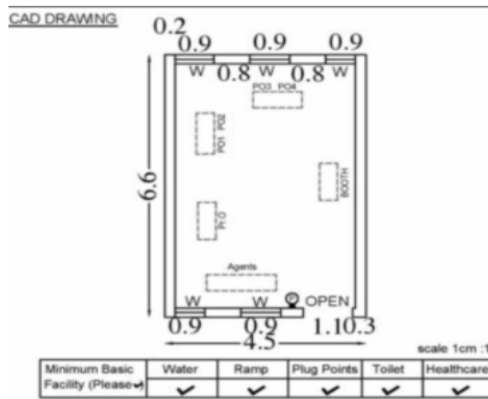

Google Map View

Polling Station Building Front View

Polling Station Front View

Cad View

Key MAP View

1 பெயர் : செல்வகுமார் தந்தை பெயர்: கண்ணன் வீட்டு எண் : 1 வயது : 47 பாலினம் : ஆண்	XBG3822152 Photo is available	2 பெயர் : யுவகுமார் இதரர் பெயர்: பாபு வீட்டு எண் : 4 வயது : 76 பாலினம் : ஆண்	AZZ5693528 Photo is available	3 பெயர் : மங்களம் கணவர் பெயர்: யுவகுமார் வீட்டு எண் : 4 வயது : 71 பாலினம் : பெண்	AZZ7927676 Photo is available
4 பெயர் : கவிதா தந்தை பெயர்: யுவகுமார் வீட்டு எண் : 4 வயது : 45 பாலினம் : பெண்	AZZ0719260 Photo is available	5 பெயர் : யோகேஷ் தந்தை பெயர்: யுவகுமார் வீட்டு எண் : 4 வயது : 41 பாலினம் : ஆண்	AZZ7699762 Photo is available	6 பெயர் : பாஸ்கர் தந்தை பெயர்: காளிமுத்து வீட்டு எண் : 5/22 வயது : 57 பாலினம் : ஆண்	XBG2999860 Photo is available
7 பெயர் : சமதி கணவர் பெயர்: பாஸ்கர் வீட்டு எண் : 5/22 வயது : 53 பாலினம் : பெண்	XBG2999894 Photo is available	8 பெயர் : பிரித்தி கணவர் பெயர்: பாஸ்கர் வீட்டு எண் : 6 வயது : 33 பாலினம் : பெண்	XBG2927168 Photo is available	S2 9 பெயர் : சாருமதி கணவர் பெயர்: சுந்திரசேகரன் வீட்டு எண் : 6/11 வயது : 61 பாலினம் : பெண்	XBG3094869 Photo is available
S2 10 பெயர் : நிகிலா தந்தை பெயர்: சந்திரசேகரன் வீட்டு எண் : 6/11 வயது : 29 பாலினம் : பெண்	XBG3094927 Photo is available	11 பெயர் : வெங்கேஷ் தந்தை பெயர்: விஜயராகவன் வீட்டு எண் : 7 வயது : 34 பாலினம் : ஆண்	XBG2592962 Photo is available	12 பெயர் : கண்ணன் தந்தை பெயர்: நாராயணன் வீட்டு எண் : 71e வயது : 35 பாலினம் : ஆண்	XBG3167517 Photo is available
13 பெயர் : பலராம் தந்தை பெயர்: முனுசாமி வீட்டு எண் : 8-1 வயது : 79 பாலினம் : ஆண்	AZZ0718122 Photo is available	14 பெயர் : பிரசாத் தந்தை பெயர்: பலராமன் வீட்டு எண் : 8-1 வயது : 47 பாலினம் : ஆண்	AZZ8251944 Photo is available	15 பெயர் : மலர்விழி பா இதரர் பெயர்: மணிகண்டன் பா வீட்டு எண் : 9 வயது : 54 பாலினம் : பெண்	XBG3993185 Photo is available
16 பெயர் : சுகன்யா பா தாயின் பெயர்: மலர்விழி வீட்டு எண் : 9 வயது : 34 பாலினம் : பெண்	XBG3948833 Photo is available	17 பெயர் : மணிகண்டன் பா தாயின் பெயர்: மலர்விழி பா வீட்டு எண் : 9 வயது : 26 பாலினம் : ஆண்	XBG3167442 Photo is available	18 பெயர் : நளினி கணவர் பெயர்: வினோத் ராஜன் வீட்டு எண் : 9ஏ 5ஏ அடுக்கு வீடு பி வயது : 43 பாலினம் : பெண்	XBG3094760 Photo is available
19 பெயர் : அக்ஷயா தந்தை பெயர்: கண்ணன் வீட்டு எண் : 9 பி வயது : 25 பாலினம் : பெண்	XBG3093895 Photo is available	20 பெயர் : சத்தியா சரஸ்வதி கணவர் பெயர்: ராமன் வீட்டு எண் : 10 வயது : 42 பாலினம் : பெண்	XBG3167541 Photo is available	21 பெயர் : வெங்கடேசலு முரளி தந்தை பெயர்: வெங்கடேசலு வீட்டு எண் : 11 வயது : 71 பாலினம் : ஆண்	XBG3877503 Photo is available
22 பெயர் : ராஜேந்தரன் தந்தை பெயர்: துரைசாமி வீட்டு எண் : 11/6 வயது : 64 பாலினம் : ஆண்	XBG3611886 Photo is available	23 பெயர் : ராஜா நாயுடு அமுதா கணவர் பெயர்: ராஜேந்தரன் வீட்டு எண் : 11/6 வயது : 57 பாலினம் : பெண்	XBG3611621 Photo is available	24 பெயர் : கீர்த்தி பிரியா தந்தை பெயர்: ராஜேந்தரன் வீட்டு எண் : 11/6 வயது : 27 பாலினம் : பெண்	XBG3611597 Photo is available
25 பெயர் : தனுஜெய் ராஜ் தந்தை பெயர்: தேவராஜ் வீட்டு எண் : 11/6 வயது : 25 பாலினம் : ஆண்	XBG3611845 Photo is available	26 பெயர் : நிவாஷ் தந்தை பெயர்: டில்லி வீட்டு எண் : 12 வயது : 26 பாலினம் : ஆண்	XBG3692167 Photo is available	27 பெயர் : நிர்மலா குமரி கணவர் பெயர்: முரளி வீட்டு எண் : 13 வயது : 70 பாலினம் : பெண்	XBG3865292 Photo is available
28 பெயர் : ஜோயல் ஆல்ட்ரிந் தந்தை பெயர்: ஆபராம வீட்டு எண் : 16/36 வயது : 26 பாலினம் : ஆண்	XBG3822061 Photo is available	29 பெயர் : பிரசன்னா வெங்கடேஷ் தந்தை பெயர்: கோகுலன் வீட்டு எண் : 16/36 வயது : 24 பாலினம் : ஆண்	XBG3611878 Photo is available	30 பெயர் : லக்ஷ்மி அம்மாள் கணவர் பெயர்: ஆதிசேசவன் வீட்டு எண் : 20/10 வயது : 67 பாலினம் : பெண்	XBG3611654 Photo is available