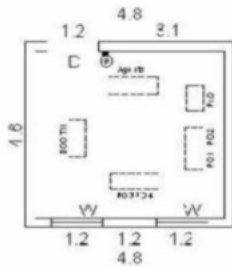

scale 1cm : 1m

M minor Basic Facility	Water	Ramp	Flg Points	Toilet	Boathouse
✓	✓	✓	✓	✓	✓

KEY MAP

- a) Landmarks
- b) Road Name
- c) Traffic flow

1 பெயர் : தாரகநாதன் தந்தை பெயர்: நடராஜன் வீட்டு எண் : 1 வயது : 36 பாலினம் : ஆண்	XBG0142133 Photo is available	2 பெயர் : ஸ்டெல்லாதாஸ் கணவர் பெயர்: இருதயதாஸ் வீட்டு எண் : 5 வயது : 75 பாலினம் : பெண்	XBG3525219 Photo is available	3 பெயர் : காயத்ரி தந்தை பெயர்: ஜெயபாரதி வீட்டு எண் : 5/3 வயது : 26 பாலினம் : பெண்	XBG3011889 Photo is available
4 பெயர் : கருணாகரன் தந்தை பெயர்: இராமநந்தம் வீட்டு எண் : 6 வயது : 73 பாலினம் : ஆண்	XBG3525227 Photo is available	5 பெயர் : நளினிகுமாரி கணவர் பெயர்: கருணாகரன் வீட்டு எண் : 6 வயது : 63 பாலினம் : பெண்	XBG3525235 Photo is available	6 பெயர் : அர்ச்சனாகருண் தந்தை பெயர்: கருணாகரன் வீட்டு எண் : 6-37 வயது : 40 பாலினம் : பெண்	AZZ0735092 Photo is available
7 பெயர் : அஜய்கருண் தந்தை பெயர்: கருணாகரன் வீட்டு எண் : 6-37 வயது : 36 பாலினம் : ஆண்	XBG0142125 Photo is available	8 பெயர் : ராதிகா கணவர் பெயர்: ஆனந்த் வீட்டு எண் : 7 வயது : 42 பாலினம் : பெண்	XBG2124402 Photo is available	9 பெயர் : பெருமாள்சாமி தந்தை பெயர்: வெங்கடேசன் வீட்டு எண் : 8 வயது : 81 பாலினம் : ஆண்	AZZ0735209 Photo is available
10 பெயர் : புஷ்பா கணவர் பெயர்: பெருமாள்சாமி வீட்டு எண் : 8 வயது : 71 பாலினம் : பெண்	AZZ0735217 Photo is available	11 பெயர் : ஏழுமலை தந்தை பெயர்: பூங்கான் வீட்டு எண் : 10 வயது : 74 பாலினம் : ஆண்	XBG0141861 Photo is available	12 பெயர் : முல்லை கணவர் பெயர்: ஏழுமலை வீட்டு எண் : 10 வயது : 66 பாலினம் : பெண்	XBG0141879 Photo is available
13 பெயர் : அசோக் குமார் தந்தை பெயர்: ஏழுமலை வீட்டு எண் : 10 வயது : 49 பாலினம் : ஆண்	XBG0141887 Photo is available	14 பெயர் : ஹரிஹரன் தந்தை பெயர்: ஏழுமலை வீட்டு எண் : 10 வயது : 46 பாலினம் : ஆண்	XBG0141895 Photo is available	15 பெயர் : தனலெஷ்மி தந்தை பெயர்: ஏழுமலை வீட்டு எண் : 10 வயது : 43 பாலினம் : பெண்	XBG0141903 Photo is available
16 பெயர் : ராம் மோகன் தந்தை பெயர்: தீநமநீ வீட்டு எண் : 12 வயது : 76 பாலினம் : ஆண்	XBG3713112 Photo is available	17 பெயர் : கஸ்தூரி கணவர் பெயர்: ராமமோஹன் வீட்டு எண் : 12 வயது : 71 பாலினம் : பெண்	XBG3711934 Photo is available	18 பெயர் : பாலசுப்ரமணியம் தந்தை பெயர்: வெங்கடராமன் வீட்டு எண் : 12 வயது : 53 பாலினம் : ஆண்	XBG3859683 Photo is available
S 19 பெயர் : மஞ்சலா தந்தை பெயர்: மணி வீட்டு எண் : 13 வயது : 49 பாலினம் : பெண்	XBG3869799 Photo is available	20 பெயர் : முனுசாமி தந்தை பெயர்: ஜெயராமநாயுடு வீட்டு எண் : 13 வயது : 74 பாலினம் : ஆண்	AZZ0739391 Photo is available	21 பெயர் : உமாதேவி கணவர் பெயர்: முனுசாமி வீட்டு எண் : 13 வயது : 66 பாலினம் : பெண்	XBG3525250 Photo is available
22 பெயர் : நரேந்திரபிரசாத் தந்தை பெயர்: முனுசாமி வீட்டு எண் : 13 வயது : 45 பாலினம் : ஆண்	AZZ0732347 Photo is available	23 பெயர் : செல்வி கணவர் பெயர்: கார்த்திகேயன் வீட்டு எண் : 13/36 வயது : 44 பாலினம் : பெண்	XBG3869740 Photo is available	24 பெயர் : கௌரி தந்தை பெயர்: கர்ஹ்திகேயந் வீட்டு எண் : 13/36 வயது : 24 பாலினம் : பெண்	XBG3870003 Photo is available
25 பெயர் : முத்துகிருஷ்ணன் தந்தை பெயர்: கங்கண்ணா வீட்டு எண் : 14 வயது : 61 பாலினம் : ஆண்	AZZ0733519 Photo is available	26 பெயர் : அலமந்தா கணவர் பெயர்: முத்துகிருஷ்ணன் வீட்டு எண் : 14 வயது : 54 பாலினம் : பெண்	AZZ0732651 Photo is available	27 பெயர் : நாராயணமூர்த்தி தந்தை பெயர்: கொண்டைய்யா வீட்டு எண் : 14 வயது : 51 பாலினம் : ஆண்	AZZ0738609 Photo is available
28 பெயர் : அருணா கணவர் பெயர்: நாராயணமூர்த்தி வீட்டு எண் : 14 வயது : 47 பாலினம் : பெண்	AZZ0732669 Photo is available	29 பெயர் : செல்லம்மாள் கணவர் பெயர்: கலியபெருமாள் வீட்டு எண் : 17 வயது : 76 பாலினம் : பெண்	AZZ8030983 Photo is available	30 பெயர் : முத்துகுமார் தந்தை பெயர்: கலியபெருமாள் வீட்டு எண் : 17 வயது : 59 பாலினம் : ஆண்	XBG3525276 Photo is available