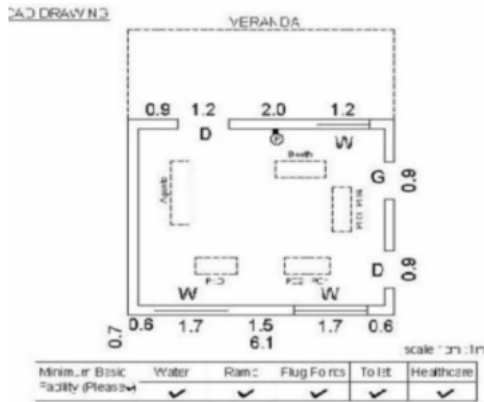

Cad View

Key MAP View