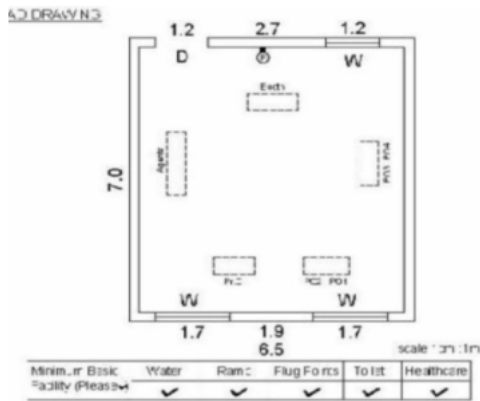

Cad View

Key MAP View