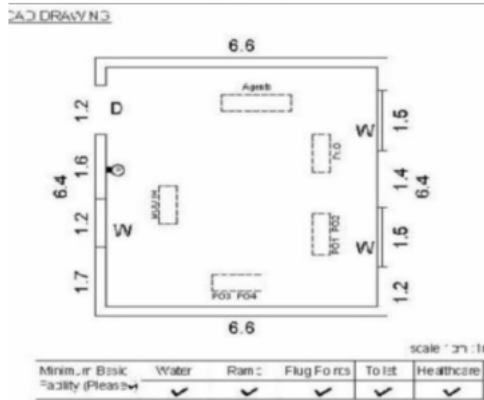

Google Map View

Polling Station Building Front View

Polling Station Front View

Cad View

Key MAP View

1 பெயர் : விஜயந்திமாலா கணவர் பெயர்: ராஜாமனி வீட்டு எண் : 1 வயது : 64 பாலினம் : பெண் Photo is available	XBG2126704	2 பெயர் : ரமேஷ் தந்தை பெயர்: எ.அங்கசாமி வீட்டு எண் : 1 வயது : 53 பாலினம் : ஆண் Photo is available	XBG2127017	3 பெயர் : சரவணன் தந்தை பெயர்: சபியா வீட்டு எண் : 1 வயது : 52 பாலினம் : ஆண் Photo is available	XBG2773802
4 பெயர் : குமார் தந்தை பெயர்: கிருஷ்ணன் வீட்டு எண் : 1 வயது : 51 பாலினம் : ஆண் Photo is available	AZZ6239941	5 பெயர் : லக்ஷ்மி கணவர் பெயர்: வரதராஜன் வீட்டு எண் : 1 வயது : 51 பாலினம் : பெண் Photo is available	XBG1623479	6 பெயர் : ராஜா தந்தை பெயர்: கிருஷ்ணன் வீட்டு எண் : 1 வயது : 49 பாலினம் : ஆண் Photo is available	XBG2308922
7 பெயர் : தீபாலட்சுமி கணவர் பெயர்: ராஜா வீட்டு எண் : 1 வயது : 45 பாலினம் : பெண் Photo is available	XBG1623321	8 பெயர் : ரீனா கணவர் பெயர்: குமார் வீட்டு எண் : 1 வயது : 45 பாலினம் : பெண் Photo is available	XBG1623339	9 பெயர் : சந்திரா கணவர் பெயர்: முனுசாமி வீட்டு எண் : 1 வயது : 44 பாலினம் : பெண் Photo is available	XBG2308914
10 பெயர் : உதயன் தந்தை பெயர்: கிருஷ்ணன் வீட்டு எண் : 1 வயது : 43 பாலினம் : ஆண் Photo is available	XBG2308815	11 பெயர் : வளர்மதி கணவர் பெயர்: அந்தோணி ராஜ் வீட்டு எண் : 1 வயது : 34 பாலினம் : பெண் Photo is available	XBG2930717	12 பெயர் : நந்தினி ஹரிதாஸ் தந்தை பெயர்: ஹரிதாஸ் வீட்டு எண் : 1 வயது : 25 பாலினம் : பெண் Photo is available	XBG3619681
13 பெயர் : சந்தோஷ் தந்தை பெயர்: சரவணன் வீட்டு எண் : 1 வயது : 24 பாலினம் : ஆண் Photo is available	XBG3823762	14 பெயர் : ஜெயபுரீ தந்தை பெயர்: முனுசாமி வீட்டு எண் : 1 வயது : 23 பாலினம் : பெண் Photo is available	XBG3863453	15 பெயர் : திரேசாமேரி தந்தை பெயர்: கிருஷ்ணன் வீட்டு எண் : 1-1 வயது : 41 பாலினம் : பெண் Photo is available	AZZ0159376
16 பெயர் : முனுசாமி தந்தை பெயர்: கிருஷ்ணன் வீட்டு எண் : 1-2 வயது : 54 பாலினம் : ஆண் Photo is available	AZZ0186676	17 பெயர் : யோகேஷ் தந்தை பெயர்: நாராயணன் வீட்டு எண் : 1/10 வயது : 26 பாலினம் : ஆண் Photo is available	XBG3623675	18 பெயர் : நித்யா தந்தை பெயர்: சந்திர மோகன் வீட்டு எண் : 2 வயது : 23 பாலினம் : பெண் Photo is available	XBG3721578
19 பெயர் : பிங்கி கணவர் பெயர்: ஜெகதீஷ் சிர்வி வீட்டு எண் : 2/1 வயது : 37 பாலினம் : பெண் Photo is available	XBG3823499	20 பெயர் : தீபா ராம் தந்தை பெயர்: டகலாராம் வீட்டு எண் : 2/1பீ வயது : 49 பாலினம் : ஆண் Photo is available	XBG3823721	21 பெயர் : ஜெகதீஷ் சீர்வி தந்தை பெயர்: தக்லராம் வீட்டு எண் : 2/1பீ வயது : 42 பாலினம் : ஆண் Photo is available	XBG3736105
22 பெயர் : கீதா தேவி கணவர் பெயர்: தீபா ராம் வீட்டு எண் : 2/1பீ வயது : 41 பாலினம் : பெண் Photo is available	XBG3721636	23 பெயர் : மகேஸ்வரி கணவர் பெயர்: ரமேஷ் வீட்டு எண் : 2-C வயது : 44 பாலினம் : பெண் Photo is available	XBG2970515	24 பெயர் : தர்மலிங்கம் தந்தை பெயர்: பார்த்தசாரதி வீட்டு எண் : 2C-BLOCK வயது : 78 பாலினம் : ஆண் Photo is available	XBG2970523
25 பெயர் : சுலோச்சனா கணவர் பெயர்: தர்மலிங்கம் வீட்டு எண் : 2C-BLOCK வயது : 72 பாலினம் : பெண் Photo is available	XBG2970531	26 பெயர் : ரமேஷ் தந்தை பெயர்: தர்மலிங்கம் வீட்டு எண் : 2C-BLOCK வயது : 49 பாலினம் : ஆண் Photo is available	XBG2970549	27 பெயர் : தனம் கணவர் பெயர்: கோவிந்தராஜ் வீட்டு எண் : 3 வயது : 72 பாலினம் : பெண் Photo is available	XBG1383876
28 பெயர் : வெங்கடேசன் தந்தை பெயர்: கோவிந்தன் வீட்டு எண் : 3 வயது : 46 பாலினம் : ஆண் Photo is available	XBG2308351	29 பெயர் : லட்சுமி கணவர் பெயர்: வெங்கடேசன் வீட்டு எண் : 3 வயது : 42 பாலினம் : பெண் Photo is available	XBG2308864	30 பெயர் : தீபக் தந்தை பெயர்: ரகு வீட்டு எண் : 3 வயது : 35 பாலினம் : ஆண் Photo is available	XBG2773505