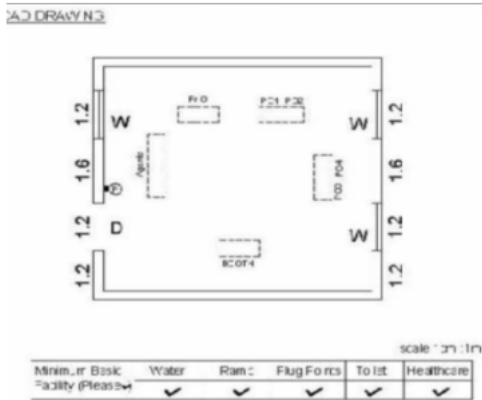

Google Map View

Polling Station Building Front View

Polling Station Front View

Cad View

Key MAP View

1	XBG2309045	பெயர் : ராஜா தந்தை பெயர்: மோகன் வீட்டு எண் : 1 வயது : 55 பாலினம் : ஆண்	Photo is available	2	XBG2127231	பெயர் : செந்தில்வேலன் தந்தை பெயர்: முத்தையான் வீட்டு எண் : 1 வயது : 49 பாலினம் : ஆண்	Photo is available	3	XBG1384676	பெயர் : வேலு தந்தை பெயர்: ராஜி வீட்டு எண் : 1 வயது : 38 பாலினம் : ஆண்	Photo is available
4	XBG4279006	பெயர் : கோமதி கணவர் பெயர்: வெங்கடேசன் வீட்டு எண் : 1/67 வயது : 46 பாலினம் : பெண்	Photo is available	5	XBG4487989	பெயர் : லேகயா ஸ் ர் தந்தை பெயர்: செந்தில்வேலன் ம் வீட்டு எண் : 1ஏ வயது : 19 பாலினம் : பெண்	Photo is available	6	XBG4379939	பெயர் : ஜெகந்நாதன் செல்வன் தந்தை பெயர்: செல்வன் ன் டி வீட்டு எண் : 1,டி பிளாக்,42,பி வயது : 45 பாலினம் : ஆண்	Photo is available
7	XBG3875416	பெயர் : அசோகன் தந்தை பெயர்: நந்தகோபால் வீட்டு எண் : 2 வயது : 57 பாலினம் : ஆண்	Photo is available	8	XBG4512901	பெயர் : ஜனனி தந்தை பெயர்: பழுவேலு வீட்டு எண் : 2/12 வயது : 19 பாலினம் : பெண்	Photo is available	9	XBG4205928	பெயர் : ராகவேந்தரன் து தந்தை பெயர்: துரைராஜ் கோ வீட்டு எண் : 2ஏ/42,மேகநோலிய அடுக்க வயது : 54 பாலினம் : ஆண்	Photo is available
10	XBG1932532	பெயர் : சுதாகர் தந்தை பெயர்: கோவிந்தராஜ் வீட்டு எண் : 3 வயது : 46 பாலினம் : ஆண்	Photo is available	11	XBG3096146	பெயர் : முரளிமனோஹரன் தந்தை பெயர்: நாகராஜன் வீட்டு எண் : 4 வயது : 51 பாலினம் : ஆண்	Photo is available	12	XBG1931930	பெயர் : இராஜேஷ் தந்தை பெயர்: கோவிந்தராஜன் வீட்டு எண் : 4 வயது : 46 பாலினம் : ஆண்	Photo is available
13	XBG3538410	பெயர் : இராஜேந்திரன் தந்தை பெயர்: கணேசன் வீட்டு எண் : 4-2 வயது : 65 பாலினம் : ஆண்	Photo is available	14	XBG3538428	பெயர் : குமுதா கணவர் பெயர்: இராஜேந்திரன் வீட்டு எண் : 4-2 வயது : 63 பாலினம் : பெண்	Photo is available	15	AZZ0153536	பெயர் : சுரேஷ் தந்தை பெயர்: இராஜேந்திரன் வீட்டு எண் : 4-2 வயது : 41 பாலினம் : ஆண்	Photo is available
16	AZZ0155606	பெயர் : லெஷ்மி தந்தை பெயர்: இராஜேந்திரன் வீட்டு எண் : 4-2 வயது : 40 பாலினம் : பெண்	Photo is available	17	XBG1692417	பெயர் : விஜயகுமார் தந்தை பெயர்: குப்புசாமி வீட்டு எண் : 4-26 வயது : 57 பாலினம் : ஆண்	Photo is available	18	XBG1692425	பெயர் : லதா கணவர் பெயர்: விஜயகுமார் வீட்டு எண் : 4-26 வயது : 50 பாலினம் : பெண்	Photo is available
19	XBG4063632	பெயர் : குமாரிஉஷா கணவர் பெயர்: சுரேஷ் வீட்டு எண் : 4/26 வயது : 45 பாலினம் : பெண்	Photo is available	20	XBG4185781	பெயர் : ஹர்ஷ்னி பூர்.சி தந்தை பெயர்: பூந்தர் சொ வீட்டு எண் : 4பி,பிலோ2,மேகநோலிய அ வயது : 22 பாலினம் : பெண்	Photo is available	21	XBG4186136	பெயர் : பூந்தர் சொ தந்தை பெயர்: சொக்கலிங்கம் கை வீட்டு எண் : 4பி,பிலஆக்2,மகநோலீஆப வயது : 52 பாலினம் : ஆண்	Photo is available
22	XBG4185914	பெயர் : சிவகாம சுந்தரி பூர் கணவர் பெயர்: பூந்தர் சொ வீட்டு எண் : 4பி.பிளாக்2மகநோலீஆப வயது : 47 பாலினம் : பெண்	Photo is available	23	AZZ5051636	பெயர் : லாவன்யா கணவர் பெயர்: நான்ஹிராவ் வீட்டு எண் : 4எ1,42மக்னோலிய அபார்ட்மென்ட்ஸ், வயது : 49 பாலினம் : பெண்	Photo is available	24	XBG3254356	பெயர் : ஆகாஷ் சேகர் தாயின் பெயர்: மீனா சேகர் வீட்டு எண் : 4எ1 பிளாக் 1 மாக்நோலிஆ வயது : 27 பாலினம் : ஆண்	Photo is available
25	RCP0886812	பெயர் : முத்தரசு சிதம்பரம் இதரர் பெயர்: ஜெயலட்சுமி முத்தரசு வீட்டு எண் : 4டி பளாக் 2 மக்னோலிய அமா வயது : 58 பாலினம் : ஆண்	Photo is available	26	XBG4512174	பெயர் : பார்வதி சு கணவர் பெயர்: சுரேஷ் வீட்டு எண் : 4எஃப் மேக்நோலியா அடுக்ககம் வயது : 44 பாலினம் : பெண்	Photo is available	27	XBG4401964	பெயர் : ராமசேஷன் சு தந்தை பெயர்: சுரேஷ் வீட்டு எண் : 4எஃப் மேக்நோலியா அபார்ட்மெண்ட் வயது : 19 பாலினம் : ஆண்	Photo is available
28	XBG4361622	பெயர் : சுரேஷ் ரா தந்தை பெயர்: ராமமூர்த்தி வீட்டு எண் : 4எஃப், மாக்நோலியா அபார்ட்மெ வயது : 48 பாலினம் : ஆண்	Photo is available	29	XBG2127116	பெயர் : உமா மஹேஸ்வரி கணவர் பெயர்: ரமேஸ் வீட்டு எண் : 5 வயது : 55 பாலினம் : பெண்	Photo is available	30	XBG2127165	பெயர் : ரமேஸ் தந்தை பெயர்: ரங்கசாமி வீட்டு எண் : 5 வயது : 54 பாலினம் : ஆண்	Photo is available