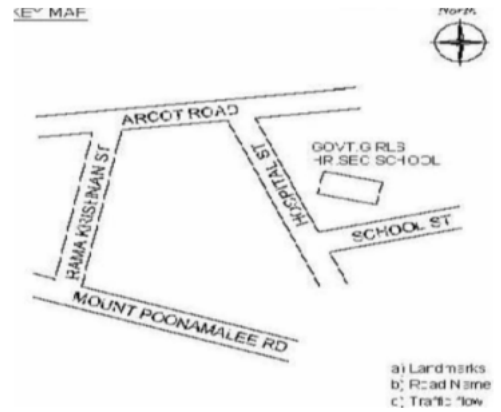

Google Map View

Polling Station Building Front View

Polling Station Front View

Cad View

Key MAP View

சட்டமன்றத் தொகுதியின் எண் மற்றும் பெயர் : 7-மதுரவாயல் பிரிவு எண் மற்றும் பெயர் 1-சென்னை மாநகராட்சி போரூர், நியூ காலனி முதல் தெரு