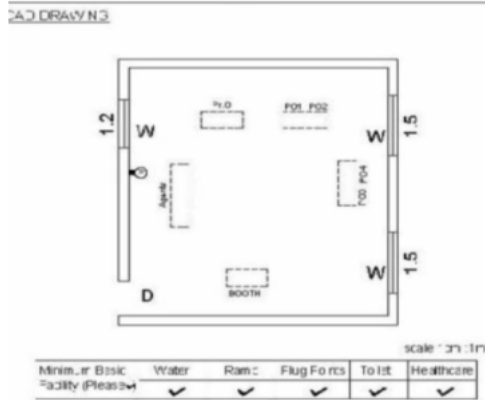

Google Map View

Polling Station Building Front View

Polling Station Front View

Cad View

Key MAP View

சட்டமன்றத் தொகுதியின் எண் மற்றும் பெயர் : 7-மதுரவாயல் பிரிவு எண் மற்றும் பெயர் 1-சென்னை மாநகராட்சி போரூர், நியூ காலனி முதல் தெரு