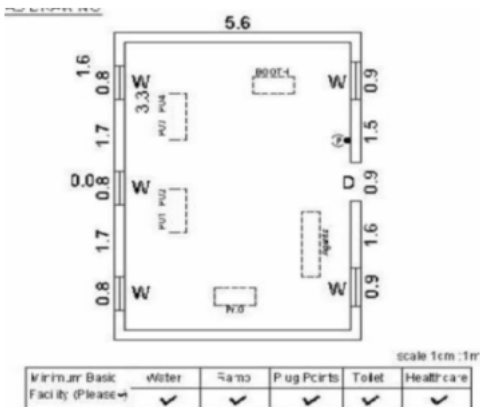

Google Map View

Polling Station Building Front View

Polling Station Front View

Cad View

Key MAP View

1	NUS2140317	பெயர் : நிவேதா ஜெ தந்தை பெயர்: ஜெயகாந்தன் ச வீட்டு எண் : 3/5 கோவிந்தராஜ் நகர் வயது : 26 பாலினம் : பெண்	Photo is available	2	XBG3825825	பெயர் : பிரபு தந்தை பெயர்: தேவன் வீட்டு எண் : 4 வயது : 29 பாலினம் : ஆண்	Photo is available	3	XBG4450862	பெயர் : ஆர்த்தி செல்வம் தந்தை பெயர்: செல்வம் செல்வம் வீட்டு எண் : 6/8 வயது : 20 பாலினம் : பெண்	Photo is available
4	XBG0768218	பெயர் : குமார் தந்தை பெயர்: லோகநாதன் வீட்டு எண் : 8 வயது : 50 பாலினம் : ஆண்	Photo is available	5	XBG4452512	பெயர் : க திரிஷா தந்தை பெயர்: கு கணேசன் கு கணேசன் வீட்டு எண் : 14/1 வயது : 21 பாலினம் : பெண்	Photo is available	6	XBG4451688	பெயர் : க மாரிமதேஷ் தந்தை பெயர்: கு கணேசன் கு கணேசன் வீட்டு எண் : 14/1 வயது : 20 பாலினம் : ஆண்	Photo is available
7	XBG4523593	பெயர் : யாமினி வை தந்தை பெயர்: வைரவேல் வீட்டு எண் : கதவு எண் 9, 2வது குறுக்கு தெர வயது : 28 பாலினம் : பெண்	Photo is available	8	TAU5715651	பெயர் : அலமேலு கணவர் பெயர்: பெரியண்ணா வீட்டு எண் : பிளாட் எண் 7, பிளாக் 2, அஸ்வி வயது : 69 பாலினம் : பெண்	Photo is available	9	XBG4244679	பெயர் : பூர்னிமா தேவி பி தந்தை பெயர்: பாலசந்தர் கி வீட்டு எண் : மனை எண் 27 வயது : 20 பாலினம் : பெண்	Photo is available
10	XBG4449609	பெயர் : பாலகிருஷ்ணன் கோவிந்தசாமி ராஜா பாலகிருஷ்ணன் தந்தை பெயர்: கோவிந்தசாமி ராஜா கோவிந்தசாமி ராஜா வீட்டு எண் : மனை எண் எஃப்2 வயது : 72 பாலினம் : ஆண்	Photo is available								