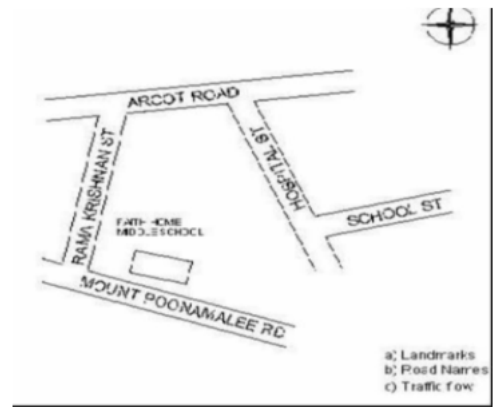

Google Map View

Polling Station Building Front View

Polling Station Front View

Cad View

Key MAP View

1	NUS2140317	பெயர் : நிவேதா ஜெ தந்தை பெயர்: ஜெயகாந்தன் ச வீட்டு எண் : 3/5 கோவிந்தராஜ் நகர் வயது : 26 பாலினம் : பெண்	Photo is available	2	XBG3825825	பெயர் : பிரபு தந்தை பெயர்: தேவன் வீட்டு எண் : 4 வயது : 29 பாலினம் : ஆண்	Photo is available	3	XBG4450862	பெயர் : ஆர்த்தி செல்வம் தந்தை பெயர்: செல்வம் செல்வம் வீட்டு எண் : 6/8 வயது : 20 பாலினம் : பெண்	Photo is available
4	XBG0768218	பெயர் : குமார் தந்தை பெயர்: லோகநாதன் வீட்டு எண் : 8 வயது : 50 பாலினம் : ஆண்	Photo is available	5	XBG4452512	பெயர் : க திரிஷா தந்தை பெயர்: கு கணேசன் கு கணேசன் வீட்டு எண் : 14/1 வயது : 21 பாலினம் : பெண்	Photo is available	6	XBG4451688	பெயர் : க மாரிமதேஷ் தந்தை பெயர்: கு கணேசன் கு கணேசன் வீட்டு எண் : 14/1 வயது : 20 பாலினம் : ஆண்	Photo is available
7	XBG4523593	பெயர் : யாமினி வை தந்தை பெயர்: வைரவேல் வீட்டு எண் : கதவு எண் 9, 2வது குறுக்கு தெர வயது : 28 பாலினம் : பெண்	Photo is available	8	TAU5715651	பெயர் : அலமேலு கணவர் பெயர்: பெரியண்ணா வீட்டு எண் : பிளாட் எண் 7, பிளாக் 2, அஸ்வி வயது : 69 பாலினம் : பெண்	Photo is available	9	XBG4244679	பெயர் : பூர்னிமா தேவி பி தந்தை பெயர்: பாலசந்தர் கி வீட்டு எண் : மனை எண் 27 வயது : 20 பாலினம் : பெண்	Photo is available
10	XBG4449609	பெயர் : பாலகிருஷ்ணன் கோவிந்தசாமி ராஜா பாலகிருஷ்ணன் தந்தை பெயர்: கோவிந்தசாமி ராஜா கோவிந்தசாமி ராஜா வீட்டு எண் : மனை எண் எஃப்2 வயது : 72 பாலினம் : ஆண்	Photo is available								