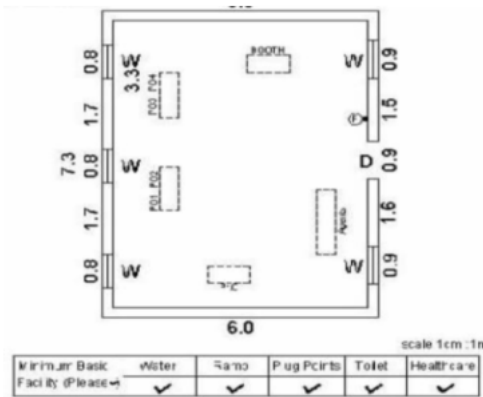

Cad View

Key MAP View