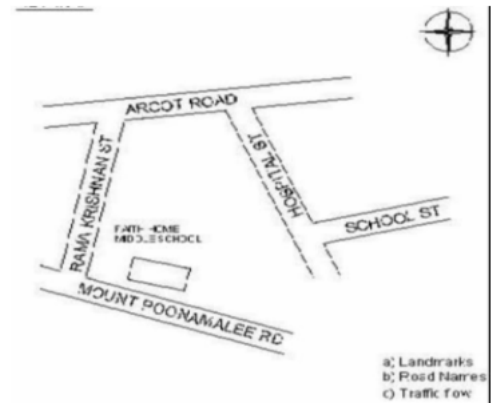

Cad View

Key MAP View