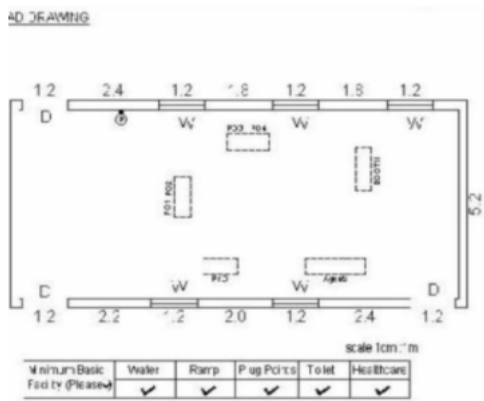

Google Map View

Polling Station Building Front View

Polling Station Front View

Cad View

Key MAP View

1 பெயர் : அபிஷேக் தந்தை பெயர்: வேலாயுதம் வீட்டு எண் : 1 வயது : 23 பாலினம் : ஆண்	XBG3737137 Photo is available	2 பெயர் : பாலமுருகன் தந்தை பெயர்: லட்சுமணன் வீட்டு எண் : 2 வயது : 41 பாலினம் : ஆண்	XBG1393198 Photo is available	3 பெயர் : நாஜியாதபஸ்ஸும்வ் கணவர் பெயர்: வாஜிஹத்துல்லா வீட்டு எண் : 2 வயது : 27 பாலினம் : பெண்	XBG4409637 Photo is available
S 4 பெயர் : முத்துலட்சுமி கணவர் பெயர்: காளிமுத்து வீட்டு எண் : 2-1 வயது : 65 பாலினம் : பெண்	XBG3461035 Photo is available	5 பெயர் : கற்பகம் தந்தை பெயர்: காளிமுத்து வீட்டு எண் : 2-1 வயது : 39 பாலினம் : பெண்	AZZ0231126 Photo is available	6 பெயர் : கவிதா கணவர் பெயர்: கோபி வீட்டு எண் : 3 வயது : 43 பாலினம் : பெண்	XBG1392232 Photo is available
7 பெயர் : உமாமகேஸ்வரி தந்தை பெயர்: சரவணன் வீட்டு எண் : 3 வயது : 33 பாலினம் : பெண்	XBG3005261 Photo is available	8 பெயர் : ஜெயபுரீ தந்தை பெயர்: ஜெயராஜ் வீட்டு எண் : 3 வயது : 24 பாலினம் : பெண்	XBG3813086 Photo is available	# 9 பெயர் : சாலமன் கிரிஸ்டோபர் தந்தை பெயர்: டேவிட் வீட்டு எண் : 3A வயது : 34 பாலினம் : ஆண்	XBG2603108 Photo is available
10 பெயர் : லக்ஷ்மி கணவர் பெயர்: வேட்டியப்பன் வீட்டு எண் : 4 வயது : 67 பாலினம் : பெண்	XBG2133411 Photo is available	11 பெயர் : கம்லேஷ்வரன் தந்தை பெயர்: பழனிவேல் வீட்டு எண் : 4 வயது : 24 பாலினம் : ஆண்	XBG3577640 Photo is available	12 பெயர் : தாருநிகா தாயின் பெயர்: கெஜலட்சுமி வீட்டு எண் : 4 வயது : 22 பாலினம் : பெண்	XBG4012134 Photo is available
13 பெயர் : கனகலட்சுமி தந்தை பெயர்: சுரேஷ் வீட்டு எண் : 5 வயது : 28 பாலினம் : பெண்	XBG2779635 Photo is available	14 பெயர் : லோகலட்சுமி தந்தை பெயர்: சந்திரசேகர் வீட்டு எண் : 5 வயது : 28 பாலினம் : பெண்	XBG2779643 Photo is available	15 பெயர் : பூநிவாசன் தந்தை பெயர்: ஜகதீசன் வீட்டு எண் : 5 வயது : 24 பாலினம் : ஆண்	XBG3692274 Photo is available
16 பெயர் : ஃபாத்திமா தந்தை பெயர்: அஜ்மீ காஜா வீட்டு எண் : 6 வயது : 34 பாலினம் : பெண்	XBG3756830 Photo is available	17 பெயர் : பிரியா தர்ஷினி தந்தை பெயர்: குணசேகரன் வீட்டு எண் : 8 வயது : 25 பாலினம் : பெண்	XBG3128832 Photo is available	18 பெயர் : ரம்யா தந்தை பெயர்: ஜெயகாந்தன் வீட்டு எண் : 8/5 வயது : 27 பாலினம் : பெண்	XBG3076361 Photo is available
19 பெயர் : விசாலட்சி கணவர் பெயர்: ஆறுமுகம் வீட்டு எண் : 10 வயது : 69 பாலினம் : பெண்	XBG3461050 Photo is available	20 பெயர் : சங்கர் தந்தை பெயர்: ஆறுமுகம் வீட்டு எண் : 10 வயது : 43 பாலினம் : ஆண்	AZZ0233619 Photo is available	21 பெயர் : ஆனந்தகுமார் தந்தை பெயர்: ஆறுமுகம் வீட்டு எண் : 10 வயது : 41 பாலினம் : ஆண்	AZZ0231175 Photo is available
22 பெயர் : பிரியா கணவர் பெயர்: ஆனந்த குமார் வீட்டு எண் : 10 வயது : 32 பாலினம் : பெண்	XBG2603215 Photo is available	23 பெயர் : கவிதா கணவர் பெயர்: மணிவண்ணன் வீட்டு எண் : 10/16 வயது : 49 பாலினம் : பெண்	XBG3874195 Photo is available	24 பெயர் : முனுசாமி தந்தை பெயர்: ரங்கையா வீட்டு எண் : 11 வயது : 67 பாலினம் : ஆண்	XBG3461068 Photo is available
25 பெயர் : கிருஷ்ணவேணி கணவர் பெயர்: முனுசாமி வீட்டு எண் : 11 வயது : 63 பாலினம் : பெண்	XBG3461076 Photo is available	26 பெயர் : சும்ன் தந்தை பெயர்: முனுசாமி வீட்டு எண் : 11 வயது : 35 பாலினம் : ஆண்	XBG1393180 Photo is available	27 பெயர் : தரண் தந்தை பெயர்: முனுசாமி வீட்டு எண் : 11 வயது : 31 பாலினம் : ஆண்	XBG1630417 Photo is available
# 28 பெயர் : ஆ செ நித்தில் தந்தை பெயர்: செந்தில் குமார் வீட்டு எண் : 11 வயது : 28 பாலினம் : ஆண்	XBG2779619 Photo is available	29 பெயர் : சத்யராஜ் தந்தை பெயர்: ரத்தினா ராஜ் வீட்டு எண் : 12 வயது : 61 பாலினம் : ஆண்	XBG3813029 Photo is available	30 பெயர் : ஏ சுதா தந்தை பெயர்: சங்கர் வீட்டு எண் : 12 வயது : 47 பாலினம் : பெண்	XBG4403978 Photo is available