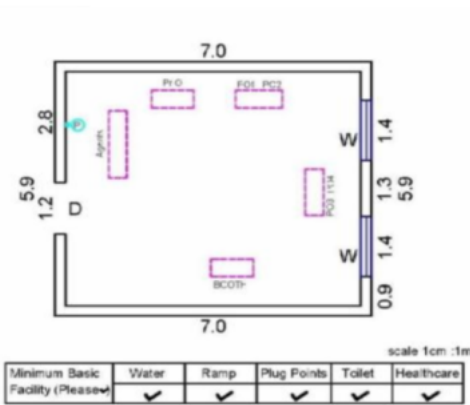

Cad View

Key MAP View