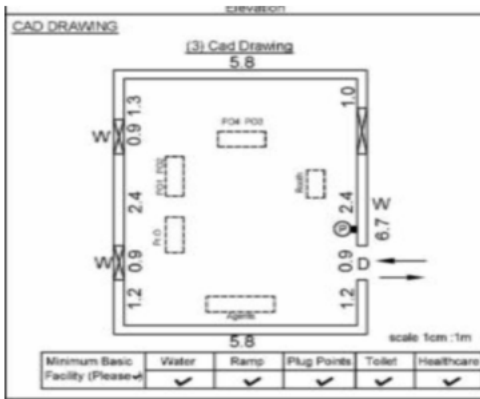

Google Map View

Polling Station Building Front View

Polling Station Front View

Cad View

Key MAP View

1 பெயர் : ஜானகிராமன் தந்தை பெயர்: இராஜி வீட்டு எண் : 1 வயது : 70 பாலினம் : ஆண் Photo is available	XBG0614164	2 பெயர் : பத்மாவதி கணவர் பெயர்: ராஜேந்திரன் வீட்டு எண் : 1 வயது : 60 பாலினம் : பெண் Photo is available	XBG1699503	3 பெயர் : புருஷோத்தமன் தந்தை பெயர்: டில்லி வீட்டு எண் : 1 வயது : 57 பாலினம் : ஆண் Photo is available	XBG0614149
4 பெயர் : முத்துக்குமரன் தந்தை பெயர்: நடராஜன் வீட்டு எண் : 1 வயது : 49 பாலினம் : ஆண் Photo is available	XBG0334144	5 பெயர் : ஜோதிலட்சுமி தந்தை பெயர்: முத்துக்குமரன் வீட்டு எண் : 1 வயது : 43 பாலினம் : பெண் Photo is available	XBG0333781	6 பெயர் : ஜீவா கணவர் பெயர்: ஜெயபால் வீட்டு எண் : 1 வயது : 39 பாலினம் : பெண் Photo is available	XBG1699693
7 பெயர் : அஞ்சலிதேவி கணவர் பெயர்: பழனிமுத்து வீட்டு எண் : 1-1 வயது : 54 பாலினம் : பெண் Photo is available	JCH2758696	8 பெயர் : மனோரஞ்சிதம் செ கணவர் பெயர்: செல்வராஜ் வீட்டு எண் : 1சி வயது : 66 பாலினம் : பெண் Photo is available	XBG3052776	9 பெயர் : சண்முகநாதன் தந்தை பெயர்: வேலுசாமி வீட்டு எண் : 2 வயது : 68 பாலினம் : ஆண் Photo is available	XBG0180455
10 பெயர் : ஜெயசித்ரா கணவர் பெயர்: பார்த்திபன் வீட்டு எண் : 2 வயது : 49 பாலினம் : பெண் Photo is available	JCH2758670	11 பெயர் : பாலாமுருகன் தந்தை பெயர்: சண்முகநாதன் வீட்டு எண் : 2 வயது : 32 பாலினம் : ஆண் Photo is available	XBG1461045	12 பெயர் : ஹேமா கணவர் பெயர்: டி சிவ பிரகாசம் வீட்டு எண் : 2 ஏ வயது : 42 பாலினம் : பெண் Photo is available	XBG3576469
13 பெயர் : ஜெயலட்சுமி கணவர் பெயர்: தக்ஷிணா மூர்த்தி வீட்டு எண் : 2பீ வயது : 74 பாலினம் : பெண் Photo is available	XBG3565496	14 பெயர் : விஜயலக்ஷ்மி கணவர் பெயர்: கீதா மணாளன் வீட்டு எண் : 2.பீ வயது : 52 பாலினம் : பெண் Photo is available	XBG3734761	15 பெயர் : சிவக்குமார் தந்தை பெயர்: தக்ஷிணா மூர்த்தி வீட்டு எண் : 2பீ வயது : 48 பாலினம் : ஆண் Photo is available	XBG3550084
16 பெயர் : சத்திய கலா கணவர் பெயர்: சிவகுமார் வீட்டு எண் : 2பீ வயது : 43 பாலினம் : பெண் Photo is available	XBG3577434	17 பெயர் : சீனிவாசன் தந்தை பெயர்: மன்னார் வீட்டு எண் : 3 வயது : 55 பாலினம் : ஆண் Photo is available	JCH8744567	18 பெயர் : முனியம்மாள் கணவர் பெயர்: சீனிவாசன் வீட்டு எண் : 3 வயது : 46 பாலினம் : பெண் Photo is available	XBG0185538
19 பெயர் : வள்ளியம்மாள் கணவர் பெயர்: முனுசாமி வீட்டு எண் : 4 வயது : 75 பாலினம் : பெண் Photo is available	XBG2352037	20 பெயர் : சேகர் தந்தை பெயர்: சாமி வீட்டு எண் : 4 வயது : 62 பாலினம் : ஆண் Photo is available	AZZ7906159	21 பெயர் : ஷீலா கணவர் பெயர்: ரவிசுமார் வீட்டு எண் : 4 வயது : 62 பாலினம் : பெண் Photo is available	XBG2413664
22 பெயர் : பட்டு கணவர் பெயர்: சேகர் வீட்டு எண் : 4 வயது : 57 பாலினம் : பெண் Photo is available	AZZ6240949	23 பெயர் : லெட்சுமிதேவி கணவர் பெயர்: திலகராஜ் வீட்டு எண் : 4 வயது : 56 பாலினம் : பெண் Photo is available	XBG1998590	24 பெயர் : பிரபாகரன் தந்தை பெயர்: பொன்னையன் வீட்டு எண் : 4 வயது : 55 பாலினம் : ஆண் Photo is available	JCH8744617
25 பெயர் : மனோன்மணி கணவர் பெயர்: ஜான்சேவியர் வீட்டு எண் : 4 வயது : 53 பாலினம் : பெண் Photo is available	XBG1699289	26 பெயர் : ரவி தந்தை பெயர்: தேவராஜன் வீட்டு எண் : 4 வயது : 51 பாலினம் : ஆண் Photo is available	XBG1110675	27 பெயர் : அமுதவல்லி கணவர் பெயர்: பிரபாகரன் வீட்டு எண் : 4 வயது : 49 பாலினம் : பெண் Photo is available	JCH8745473
28 பெயர் : அரவிந்த் பாரதி தந்தை பெயர்: பிரேந்தர் பாரதி வீட்டு எண் : 4 வயது : 46 பாலினம் : ஆண் Photo is available	JCH3207685	29 பெயர் : ஆறுமுகம் தந்தை பெயர்: சேட்டு வீட்டு எண் : 4 வயது : 44 பாலினம் : ஆண் Photo is available	XBG1998665	30 பெயர் : ராதா கணவர் பெயர்: ரவி வீட்டு எண் : 4 வயது : 43 பாலினம் : பெண் Photo is available	XBG1110667