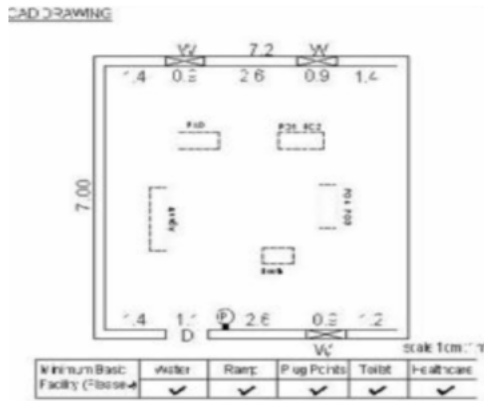

Google Map View

Polling Station Building Front View

Polling Station Front View

Cad View

Key MAP View

1 பெயர் : அசோக்குமார் பொ தந்தை பெயர் : பொன்னுசாமி வீட்டு எண் : 14/48 திருவள்ளூர் அபார்ட்மென்ட் வயது : 35 பாலினம் : ஆண்	XBG4473500	Photo is available	2 பெயர் : பாரதி கணவர் பெயர் : கிஷோர்குமார் வீட்டு எண் : 16/ம்1 பிளாக் வயது : 50 பாலினம் : பெண்	SRB0136572	Photo is available	3 பெயர் : மஹா ராஜன் தந்தை பெயர் : ராமகிருஷ்ணன் வீட்டு எண் : 32/16 வயது : 27 பாலினம் : ஆண்	XBG3101516	Photo is available
4 பெயர் : அசோக்சீனிவாசன் தந்தை பெயர் : சுந்தரம் வீட்டு எண் : 33-17 வயது : 27 பாலினம் : ஆண்	XBG2954337	Photo is available	5 பெயர் : நாதன் தந்தை பெயர் : திருவடி வீட்டு எண் : 37-21 வயது : 42 பாலினம் : ஆண்	XBG2646487	Photo is available	6 பெயர் : அப்துல் சாதார் தந்தை பெயர் : அப்துல் ரஹீம் வயது : 57 பாலினம் : ஆண்	XBG3101482	Photo is available
7 பெயர் : கைருன்னிஷா கணவர் பெயர் : அப்துல் சர்தார் வீட்டு எண் : 39/20 வயது : 50 பாலினம் : பெண்	XBG3101474	Photo is available	8 பெயர் : அப்துல் ரஹ்மான் தந்தை பெயர் : அப்துல் சர்தார் வீட்டு எண் : 39/20 வயது : 32 பாலினம் : ஆண்	XBG3101490	Photo is available	9 பெயர் : அப்துல் இம்தியாஸ் தந்தை பெயர் : அப்துல் சர்தார் வீட்டு எண் : 39/20 வயது : 26 பாலினம் : ஆண்	XBG3101466	Photo is available
10 பெயர் : சில்பி கணவர் பெயர் : சக்ரபர்த்தி வீட்டு எண் : 40 ஏஃப3 வயது : 59 பாலினம் : பெண்	XBG3854189	Photo is available	11 பெயர் : ஜெயசந்திரன் தந்தை பெயர் : சுப்ரமணி வீட்டு எண் : 48-1 வயது : 41 பாலினம் : ஆண்	XBG2646602	Photo is available	12 பெயர் : சுந்தரி கணவர் பெயர் : ஜெயசந்திரன் வீட்டு எண் : 48-1 வயது : 40 பாலினம் : பெண்	XBG2646610	Photo is available
13 பெயர் : கனகமணி கணவர் பெயர் : பரமேஷ்வரன் வீட்டு எண் : 85 வயது : 62 பாலினம் : பெண்	XBG3851805	Photo is available	14 பெயர் : ஸ்ரீஜித் தாயின் பெயர் : கனகமணி வீட்டு எண் : 85 வயது : 33 பாலினம் : ஆண்	XBG3851250	Photo is available	15 பெயர் : பழனிவேல்ராஜன் தந்தை பெயர் : சண்முகநாதன் வீட்டு எண் : 848 வயது : 52 பாலினம் : ஆண்	XBG2447688	Photo is available
16 பெயர் : துஷ்யந்தி கணவர் பெயர் : பழனிவேல்ராஜா வீட்டு எண் : 848 வயது : 42 பாலினம் : பெண்	XBG2447746	Photo is available	17 பெயர் : யூனுஸ் தந்தை பெயர் : ஷாஜஹான் வீட்டு எண் : 1088 வயது : 46 பாலினம் : ஆண்	XBG3036605	Photo is available	18 பெயர் : சிவபிரகாஷ் கே ஏம் தாயின் பெயர் : அமுதா கே வீட்டு எண் : 4397 வயது : 31 பாலினம் : ஆண்	XBG3750015	Photo is available
19 பெயர் : மேனகா கணவர் பெயர் : கோவிந்தசாமி வீட்டு எண் : 4472 வயது : 57 பாலினம் : பெண்	XBG3749629	Photo is available	20 பெயர் : ஜானகிராமன் தந்தை பெயர் : கோவிந்தசாமி வீட்டு எண் : 4472 வயது : 39 பாலினம் : ஆண்	XBG3752474	Photo is available	21 பெயர் : அருணா கணவர் பெயர் : ஜானகிராமன் வீட்டு எண் : 4472 வயது : 31 பாலினம் : பெண்	XBG3752508	Photo is available
22 பெயர் : ஜெயப்பிரியா தந்தை பெயர் : அழகப்பன் வீட்டு எண் : 7104 வயது : 26 பாலினம் : பெண்	XBG3852290	Photo is available	23 பெயர் : முஹம்மது முபீனா தந்தை பெயர் : சாலீக் அலி வீட்டு எண் : 8855 வயது : 26 பாலினம் : பெண்	XBG3101508	Photo is available	24 பெயர் : சுரேஷ் தந்தை பெயர் : கிருஷ்ணன் வீட்டு எண் : 9147 வயது : 39 பாலினம் : ஆண்	TWT0203778	Photo is available
25 பெயர் : ரவிக்குமார் தந்தை பெயர் : வேலாயுதம் வீட்டு எண் : 9286 வயது : 56 பாலினம் : ஆண்	XBG1472885	Photo is available	26 பெயர் : கிதியோன் தந்தை பெயர் : காந்தம் வீட்டு எண் : 9330 வயது : 66 பாலினம் : ஆண்	XBG1726884	Photo is available	27 பெயர் : சாந்தி கணவர் பெயர் : சுரேஷ் வீட்டு எண் : 9455 வயது : 39 பாலினம் : பெண்	XBG3932092	Photo is available
28 பெயர் : நீ சிவக்குமார் தந்தை பெயர் : நீலகண்டன் வீட்டு எண் : 9460 வயது : 40 பாலினம் : ஆண்	XBG4027439	Photo is available	29 பெயர் : அருண் நேரு ம தந்தை பெயர் : மகாலிங்கம் வீட்டு எண் : 9501,PIG வயது : 41 பாலினம் : ஆண்	XBG1473354	Photo is available	30 பெயர் : தங்கமணி தந்தை பெயர் : குப்புசாமி உடையார் வீட்டு எண் : 9502 வயது : 62 பாலினம் : ஆண்	XBG3101441	Photo is available