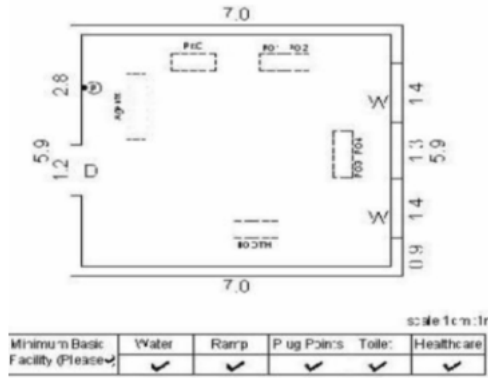

Google Map View

Polling Station Building Front View

Polling Station Front View

Cad View

Key MAP View

1 பெயர் : ராமசந்திரன் தந்தை பெயர்: முருகன் வீட்டு எண் : 1 வயது : 45 பாலினம் : ஆண்	XBG2402907 Photo is available	2 பெயர் : திரவியம் தந்தை பெயர்: மரியதாஸ் வீட்டு எண் : 1 வயது : 44 பாலினம் : ஆண்	AZZ8551756 Photo is available	3 பெயர் : சசிகலா கணவர் பெயர்: ராமசந்திரன் வீட்டு எண் : 1 வயது : 44 பாலினம் : பெண்	XBG2403046 Photo is available
4 பெயர் : ராமலிங்கம் தந்தை பெயர்: டேவிட் ஜார்ஜ் ரதினகரன் வீட்டு எண் : 2 வயது : 79 பாலினம் : ஆண்	XBG0154187 Photo is available	5 பெயர் : ஜெயந்தி கணவர் பெயர்: ராமலிங்கம் வீட்டு எண் : 2 வயது : 69 பாலினம் : பெண்	XBG0154195 Photo is available	6 பெயர் : ராஜ் கார்த்திக் தந்தை பெயர்: ராமலிங்கம் வீட்டு எண் : 2 வயது : 44 பாலினம் : ஆண்	XBG0154203 Photo is available
7 பெயர் : ரேகா கணவர் பெயர்: ராஜ்கார்த்திக் வீட்டு எண் : 2 வயது : 41 பாலினம் : பெண்	XBG0154211 Photo is available	8 பெயர் : ராஜேஸ்வரி கணவர் பெயர்: ரஞ்சித்குமார் வீட்டு எண் : 3 வயது : 36 பாலினம் : பெண்	XBG2402980 Photo is available	9 பெயர் : சசிலா கணவர் பெயர்: சோமு வீட்டு எண் : 5 வயது : 74 பாலினம் : பெண்	XBG1632330 Photo is available
10 பெயர் : பாபு தந்தை பெயர்: அந்தோணி வீட்டு எண் : 5 வயது : 66 பாலினம் : ஆண்	XBG2832053 Photo is available	11 பெயர் : கீதா கணவர் பெயர்: ஆனந்தராஜ் வீட்டு எண் : 5 வயது : 36 பாலினம் : பெண்	XBG2832079 Photo is available	12 பெயர் : அவந்திகா தந்தை பெயர்: மூர்த்தி வீட்டு எண் : 5 வயது : 35 பாலினம் : பெண்	UKZ1336296 Photo is available
13 பெயர் : சார்லஸ் தந்தை பெயர்: பாபு வீட்டு எண் : 5 வயது : 33 பாலினம் : ஆண்	XBG2832061 Photo is available	14 பெயர் : சிந்து தந்தை பெயர்: சிவகுமார் வீட்டு எண் : 5 வயது : 33 பாலினம் : பெண்	XBG1632314 Photo is available	15 பெயர் : ஆன்ஸி பிரைட் தந்தை பெயர்: பிரைட் கிலட் சிங் வீட்டு எண் : 5, வயது : 24 பாலினம் : பெண்	XBG3809605 Photo is available
16 பெயர் : சஞ்சய் தந்தை பெயர்: பன்னீர்செல்வம் வீட்டு எண் : 5 வயது : 23 பாலினம் : ஆண்	XBG3810082 Photo is available	17 பெயர் : செந்தில் அம்மாள் கணவர் பெயர்: தாண்டவன் வீட்டு எண் : 5-2 வயது : 86 பாலினம் : பெண்	XBG3473246 Photo is available	18 பெயர் : சங்கர்குமார் தந்தை பெயர்: தங்கராஜ் வீட்டு எண் : 6 வயது : 45 பாலினம் : ஆண்	XBG0154260 Photo is available
19 பெயர் : ரஞ்சித்குமார் தந்தை பெயர்: தங்கராஜ் வீட்டு எண் : 6 வயது : 36 பாலினம் : ஆண்	XBG1632165 Photo is available	20 பெயர் : கற்பகம் கணவர் பெயர்: தங்கராஜ் வீட்டு எண் : 6-1 வயது : 70 பாலினம் : பெண்	AZZ0245654 Photo is available	21 பெயர் : ஷோபணா கணவர் பெயர்: சங்கர் வீட்டு எண் : 6-1 வயது : 41 பாலினம் : பெண்	AZZ6550560 Photo is available
22 பெயர் : சிவகுமார் தந்தை பெயர்: சோமு வீட்டு எண் : 7 வயது : 55 பாலினம் : ஆண்	AZZ6550586 Photo is available	23 பெயர் : லதா கணவர் பெயர்: சிவகுமார் வீட்டு எண் : 7 வயது : 50 பாலினம் : பெண்	JCH3881406 Photo is available	24 பெயர் : ஜோதிலஷ்மி கணவர் பெயர்: ராஜா வீட்டு எண் : 7 வயது : 46 பாலினம் : பெண்	XBG0755124 Photo is available
S 25 பெயர் : தேவி தந்தை பெயர்: சிவகுமார் வீட்டு எண் : 7 வயது : 27 பாலினம் : பெண்	XBG2994937 Photo is available	26 பெயர் : நடராஜ் தந்தை பெயர்: சிவகுமார் வீட்டு எண் : 7 வயது : 21 பாலினம் : ஆண்	XBG4058327 Photo is available	27 பெயர் : மல்லிகா கணவர் பெயர்: பழனி வீட்டு எண் : 7-C வயது : 65 பாலினம் : பெண்	XBG0154294 Photo is available
28 பெயர் : சங்கீதா கணவர் பெயர்: தீனன் வீட்டு எண் : 7-C வயது : 41 பாலினம் : பெண்	XBG0154278 Photo is available	29 பெயர் : செல்வராஜ் தந்தை பெயர்: சத்தியநாதன் வீட்டு எண் : 9 வயது : 75 பாலினம் : ஆண்	XBG3015187 Photo is available	30 பெயர் : வெங்கடேசன் தந்தை பெயர்: பூலோகம் வீட்டு எண் : 9 வயது : 66 பாலினம் : ஆண்	XBG3473253 Photo is available