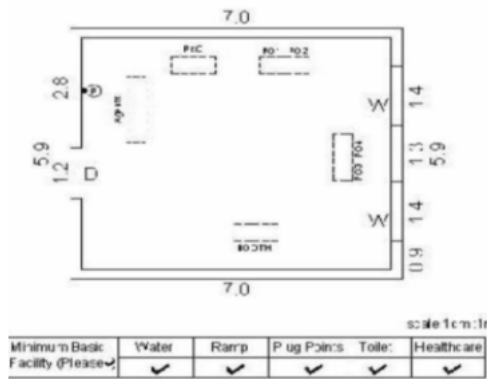

வாக்காளர் பதிவு அலுவலரின்  
கையொப்பம்

Nazri Naksha

Google Map View

Polling Station Building Front View

Polling Station Front View

Cad View

Key MAP View

|  |                                  |  |                                  |   |                                  |
|--|----------------------------------|--|----------------------------------|---|----------------------------------|
| 1<br>பெயர் : சுரேஷ்<br>தந்தை பெயர்: ராமவாரியர்<br>வீட்டு எண் : 1<br>வயது : 52 பாலினம் : ஆண்                | XBG1632264<br>Photo is available | 2<br>பெயர் : லட்சுமி<br>கணவர் பெயர்: குமார்<br>வீட்டு எண் : 1<br>வயது : 49 பாலினம் : பெண்        | XBG1032580<br>Photo is available | 3<br>பெயர் : ரஞ்சினிவாரியர்<br>தந்தை பெயர்: சுரேஷ்<br>வீட்டு எண் : 1<br>வயது : 47 பாலினம் : பெண்    | XBG1632256<br>Photo is available |
| 4<br>பெயர் : அரசு<br>தந்தை பெயர்: அன்பு<br>வீட்டு எண் : 1<br>வயது : 35 பாலினம் : ஆண்                       | XBG0964858<br>Photo is available | 5<br>பெயர் : லலிதா<br>கணவர் பெயர்: அமாவசை<br>வீட்டு எண் : 2<br>வயது : 64 பாலினம் : பெண்          | XBG1946219<br>Photo is available | 6<br>பெயர் : மேகலா<br>தந்தை பெயர்: வீரமுத்து<br>வீட்டு எண் : 2<br>வயது : 56 பாலினம் : பெண்          | XBG2605897<br>Photo is available |
| 7<br>பெயர் : மாரியம்மாள்<br>கணவர் பெயர்: சசி<br>வீட்டு எண் : 3<br>வயது : 47 பாலினம் : பெண்                 | XBG0431734<br>Photo is available | # 8<br>பெயர் : பாவை ம<br>தந்தை பெயர்: மகாலிங்கம்<br>வீட்டு எண் : 3<br>வயது : 33 பாலினம் : பெண்   | XBG1945492<br>Photo is available | #2 9<br>பெயர் : சந்தியா ச<br>தந்தை பெயர்: சசிகுமார்<br>வீட்டு எண் : 11<br>வயது : 31 பாலினம் : பெண்  | XBG1946128<br>Photo is available |
| 10<br>பெயர் : ராஜபிரியா<br>தந்தை பெயர்: ஜெயவீர பாண்டியன்<br>வீட்டு எண் : 3/226<br>வயது : 24 பாலினம் : பெண் | XBG3651924<br>Photo is available | 11<br>பெயர் : வர்கீஸ்<br>தந்தை பெயர்: அந்தோனி<br>வீட்டு எண் : 3ஏ<br>வயது : 66 பாலினம் : ஆண்      | XBG2310308<br>Photo is available | 12<br>பெயர் : ரான்சி வர்கீஸ்<br>கணவர் பெயர்: வர்கீஸ்<br>வீட்டு எண் : 3ஏ<br>வயது : 60 பாலினம் : பெண் | XBG2310381<br>Photo is available |
| 13<br>பெயர் : ஜெரின் வர்கீஸ்<br>தந்தை பெயர்: வர்கீஸ்<br>வீட்டு எண் : 3ஏ<br>வயது : 35 பாலினம் : ஆண்         | XBG1935345<br>Photo is available | 14<br>பெயர் : லட்சுமி<br>தந்தை பெயர்: சிவலிங்கம்<br>வீட்டு எண் : 4<br>வயது : 35 பாலினம் : பெண்   | XBG1945930<br>Photo is available | 15<br>பெயர் : புவனேஸ்வரி<br>தந்தை பெயர்: சக்திவேல்<br>வீட்டு எண் : 4<br>வயது : 30 பாலினம் : பெண்    | XBG2134484<br>Photo is available |
| 16<br>பெயர் : ராஜ்குமார்<br>தந்தை பெயர்: நேரு<br>வீட்டு எண் : 4-1<br>வயது : 43 பாலினம் : ஆண்               | AZZ0246181<br>Photo is available | 17<br>பெயர் : பாபு<br>தந்தை பெயர்: நேரு<br>வீட்டு எண் : 4-1<br>வயது : 41 பாலினம் : ஆண்           | AZZ0245704<br>Photo is available | 18<br>பெயர் : ஜான்சன்<br>தந்தை பெயர்: செல்வராஜ்<br>வீட்டு எண் : 5<br>வயது : 42 பாலினம் : ஆண்        | XBG0153940<br>Photo is available |
| 19<br>பெயர் : மேஷாக்<br>தந்தை பெயர்: எல்பா<br>வீட்டு எண் : 5<br>வயது : 33 பாலினம் : ஆண்                    | XBG1945732<br>Photo is available | 20<br>பெயர் : கௌதம்<br>தந்தை பெயர்: பன்னீர் செல்வம்<br>வீட்டு எண் : 5<br>வயது : 21 பாலினம் : ஆண் | XBG4078739<br>Photo is available | 21<br>பெயர் : கதிரவன்<br>தந்தை பெயர்: ரத்தினம்<br>வீட்டு எண் : 5-1<br>வயது : 47 பாலினம் : ஆண்       | AZZ0289678<br>Photo is available |
| 22<br>பெயர் : சேல்வி<br>கணவர் பெயர்: கதிரவன்<br>வீட்டு எண் : 5-A<br>வயது : 40 பாலினம் : பெண்               | XBG0755736<br>Photo is available | 23<br>பெயர் : முருகன்<br>தந்தை பெயர்: நாராயணன்<br>வீட்டு எண் : 6<br>வயது : 40 பாலினம் : ஆண்      | XBG1945310<br>Photo is available | 24<br>பெயர் : சத்யா<br>கணவர் பெயர்: முருகன்<br>வீட்டு எண் : 6<br>வயது : 39 பாலினம் : பெண்           | XBG1946334<br>Photo is available |
| 25<br>பெயர் : பத்மா<br>கணவர் பெயர்: அமாவாசை<br>வீட்டு எண் : 6-37<br>வயது : 61 பாலினம் : பெண்               | XBG0431866<br>Photo is available | 26<br>பெயர் : அபர்ணா<br>தந்தை பெயர்: பாபு<br>வீட்டு எண் : 6/37<br>வயது : 20 பாலினம் : பெண்       | XBG4425807<br>Photo is available | 27<br>பெயர் : சிவா<br>தந்தை பெயர்: சீனிவாசன்<br>வீட்டு எண் : 6-47<br>வயது : 40 பாலினம் : ஆண்        | AZZ0243667<br>Photo is available |
| 28<br>பெயர் : ரகு<br>தந்தை பெயர்: அமாவாசை<br>வீட்டு எண் : 6A<br>வயது : 43 பாலினம் : ஆண்                    | AZZ0246231<br>Photo is available | 29<br>பெயர் : அமலா<br>தந்தை பெயர்: அமாவாசை<br>வீட்டு எண் : 6A<br>வயது : 39 பாலினம் : பெண்        | AZZ0246348<br>Photo is available | 30<br>பெயர் : பாபு<br>தந்தை பெயர்: அமாவாசை<br>வீட்டு எண் : 6B<br>வயது : 42 பாலினம் : ஆண்            | AZZ0246314<br>Photo is available |