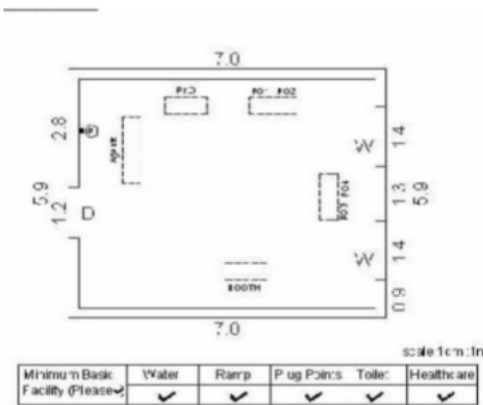

Google Map View

Polling Station Building Front View

Polling Station Front View

Cad View

Key MAP View

1 பெயர் : பவிதா தாயின் பெயர் : சோபா வீட்டு எண் : 1 வயது : 45 பாலினம் : பெண் Photo is available	AZZ0275537	2 பெயர் : சபிதா தாயின் பெயர் : சோபா வீட்டு எண் : 1 வயது : 44 பாலினம் : பெண் Photo is available	AZZ0275529	3 பெயர் : மணிவாசகம் தந்தை பெயர் : வரகுணபாண்டி வீட்டு எண் : 2 வயது : 69 பாலினம் : ஆண் Photo is available	XBG1635218
4 பெயர் : தமிழ்செல்வி கணவர் பெயர் : மணிவாசகம் வீட்டு எண் : 2 வயது : 59 பாலினம் : பெண் Photo is available	XBG1635721	5 பெயர் : கிறிஸ்டி தந்தை பெயர் : ஜெயசீலன் வீட்டு எண் : 2 வயது : 51 பாலினம் : பெண் Photo is available	XBG1939123	6 பெயர் : சையது இப்ராகிம் கரிம் தந்தை பெயர் : மொகமத் மொய்தீன் வீட்டு எண் : 2 வயது : 42 பாலினம் : ஆண் Photo is available	XBG1030105
7 பெயர் : பாத்திமாஜெரினா கணவர் பெயர் : செய்யது இப்ராகிம்கர்ம் வீட்டு எண் : 2 வயது : 37 பாலினம் : பெண் Photo is available	XBG1950021	8 பெயர் : சிவ முருகன் தந்தை பெயர் : மணிவாசகம் வீட்டு எண் : 2 வயது : 35 பாலினம் : ஆண் Photo is available	XBG1635549	9 பெயர் : சிவனந்தினி தந்தை பெயர் : மணிவாசகன் வீட்டு எண் : 2 வயது : 33 பாலினம் : பெண் Photo is available	XBG1636232
10 பெயர் : சிவபார்வதி தந்தை பெயர் : மணிவாசகம் வீட்டு எண் : 2 வயது : 32 பாலினம் : பெண் Photo is available	XBG1635226	11 பெயர் : சாந்தா கணவர் பெயர் : சுதர்சனமூர்த்தி வீட்டு எண் : 3 வயது : 64 பாலினம் : பெண் Photo is available	XBG1397389	12 பெயர் : குருபிரசாத் தந்தை பெயர் : சுதர்சனமூர்த்தி வீட்டு எண் : 3 வயது : 39 பாலினம் : ஆண் Photo is available	XBG1397371
13 பெயர் : வெங்கடேசன் தந்தை பெயர் : சண்முகம் வீட்டு எண் : 5 வயது : 59 பாலினம் : ஆண் Photo is available	XBG3491024	14 பெயர் : விஜயராணி கணவர் பெயர் : கிருஷ்ணமூர்த்தி வீட்டு எண் : 5 வயது : 56 பாலினம் : பெண் Photo is available	XBG1397330	15 பெயர் : விஜயலக்ஷ்மி தந்தை பெயர் : சண்முகம் வீட்டு எண் : 5 வயது : 55 பாலினம் : பெண் Photo is available	XBG3491032
16 பெயர் : கெஜலட்சுமி கணவர் பெயர் : ஸ்ரீதர் வீட்டு எண் : 5 வயது : 55 பாலினம் : பெண் Photo is available	XBG1397314	17 பெயர் : பிரீத்தி வெங்கடேசன் கணவர் பெயர் : வெங்கடேசன் வீட்டு எண் : 5 வயது : 54 பாலினம் : பெண் Photo is available	XBG1635929	18 பெயர் : விக்னேஷ் தந்தை பெயர் : வெங்கடேஷ் வீட்டு எண் : 5 வயது : 34 பாலினம் : ஆண் Photo is available	XBG0580985
19 பெயர் : ஐஸ்வரியா தந்தை பெயர் : ஸ்ரீதர் வீட்டு எண் : 5 வயது : 33 பாலினம் : பெண் Photo is available	XBG0966184	20 பெயர் : அபிநயா தந்தை பெயர் : கிருஷ்ணமூர்த்தி வீட்டு எண் : 5 வயது : 33 பாலினம் : பெண் Photo is available	XBG1397348	21 பெயர் : குருராஜேஷ் தந்தை பெயர் : ஸ்ரீதர் வீட்டு எண் : 5 வயது : 30 பாலினம் : ஆண் Photo is available	XBG1635564
22 பெயர் : தியாகராஜன் தந்தை பெயர் : கண்ணுசாமி வீட்டு எண் : 6 வயது : 86 பாலினம் : ஆண் Photo is available	XBG3491040	23 பெயர் : கங்காபாய் கணவர் பெயர் : தியாகராஜன் வீட்டு எண் : 6 வயது : 80 பாலினம் : பெண் Photo is available	XBG3491057	24 பெயர் : வெங்கடேசன் தந்தை பெயர் : சுப்பிரமணி வீட்டு எண் : 6 வயது : 52 பாலினம் : ஆண் Photo is available	XBG0581587
25 பெயர் : விஜயலட்சுமி கணவர் பெயர் : வெங்கடேசன் வீட்டு எண் : 6 வயது : 49 பாலினம் : பெண் Photo is available	XBG0580035	26 பெயர் : குமாரசாமி தந்தை பெயர் : தியாகராஜன் வீட்டு எண் : 6 வயது : 49 பாலினம் : ஆண் Photo is available	XBG3491065	#2 27 பெயர் : டி. சந்திர பாக கணவர் பெயர் : துக்காராம் வீட்டு எண் : 7 வயது : 86 பாலினம் : பெண் Photo is available	AZZ7242522
#2 28 பெயர் : இந்திராதேவி கணவர் பெயர் : ராஜ்மோகன் வீட்டு எண் : 7 வயது : 54 பாலினம் : பெண் Photo is available	XBG1950005	29 பெயர் : லோகேஷ்குமார் தந்தை பெயர் : பால்கர் வீட்டு எண் : 7 வயது : 33 பாலினம் : ஆண் Photo is available	XBG1635879	#2 30 பெயர் : ராஜ்மோஹன் காந்தி துக்காராம் தந்தை பெயர் : துக்காராம் வீட்டு எண் : 7-5 வயது : 53 பாலினம் : ஆண் Photo is available	XBG0580084