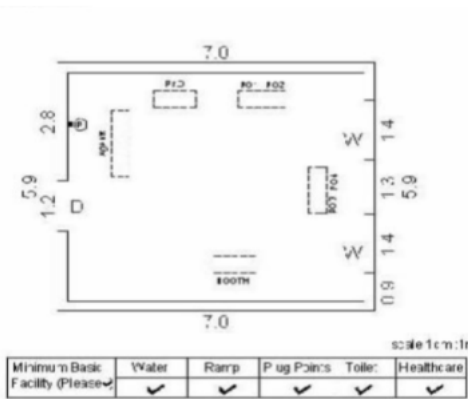

Google Map View

Polling Station Building Front View

Polling Station Front View

Cad View

Key MAP View

1 பெயர் : இல்லறஜோதி கணவர் பெயர்: ராஜேந்திரன் வீட்டு எண் : 1/28 வயது : 51 பாலினம் : பெண்	XBG3876026 Photo is available	2 பெயர் : ரமேஷ் தந்தை பெயர்: ராஜேந்திரன் வீட்டு எண் : 1/28 வயது : 23 பாலினம் : ஆண்	XBG3856333 Photo is available	3 பெயர் : நளினி கணவர் பெயர்: உமாபதி வீட்டு எண் : 2 வயது : 52 பாலினம் : பெண்	XBG1634997 Photo is available
4 பெயர் : மோசஸ் டேனியல்ராஜ் தந்தை பெயர்: பால்ராஜ் வீட்டு எண் : 2 வயது : 49 பாலினம் : ஆண்	XBG0580449 Photo is available	5 பெயர் : ரேவதி கணவர் பெயர்: கபாலி வீட்டு எண் : 2 வயது : 41 பாலினம் : பெண்	XBG4354924 Photo is available	6 பெயர் : அருண்பால் தந்தை பெயர்: சின்னதம்பி வீட்டு எண் : 2 வயது : 39 பாலினம் : ஆண்	XBG0580241 Photo is available
7 பெயர் : தாமோதரன் தந்தை பெயர்: கிருஷ்ணமூர்த்தி வீட்டு எண் : 2 வயது : 38 பாலினம் : ஆண்	XBG0581298 Photo is available	8 பெயர் : கோகிலா கணவர் பெயர்: தாமோதரன் வீட்டு எண் : 2 வயது : 36 பாலினம் : பெண்	XBG2783298 Photo is available	9 பெயர் : ஞானபிரகாஷ் தந்தை பெயர்: கிருஷ்ணமூர்த்தி வீட்டு எண் : 2 வயது : 35 பாலினம் : ஆண்	XBG0580399 Photo is available
10 பெயர் : சங்கீதா கணவர் பெயர்: சசிசுமார் வீட்டு எண் : 2 வயது : 32 பாலினம் : பெண்	XBG2783686 Photo is available	11 பெயர் : சித்ரா தந்தை பெயர்: உமாபதி வீட்டு எண் : 2 வயது : 28 பாலினம் : பெண்	XBG2783348 Photo is available	12 பெயர் : கபாலி தந்தை பெயர்: பழனி வீட்டு எண் : 2-1 வயது : 49 பாலினம் : ஆண்	JCH3796646 Photo is available
13 பெயர் : கிருஷ்ணமூர்த்தி தந்தை பெயர்: கோபால் வீட்டு எண் : 2-2 வயது : 62 பாலினம் : ஆண்	XBG3492022 Photo is available	14 பெயர் : துரைபாபு தந்தை பெயர்: ஆறுமுகம் வீட்டு எண் : 2-2 வயது : 58 பாலினம் : ஆண்	AZZ0277178 Photo is available	15 பெயர் : அஞ்சலை கணவர் பெயர்: துரைபாபு வீட்டு எண் : 2-2 வயது : 56 பாலினம் : பெண்	JCH3871787 Photo is available
16 பெயர் : தேவி கணவர் பெயர்: கிருஷ்ணமூர்த்தி வீட்டு எண் : 2-2 வயது : 56 பாலினம் : பெண்	XBG3492030 Photo is available	17 பெயர் : ஸ்ருதி கணவர் பெயர்: துரைவேல் வீட்டு எண் : 3 வயது : 32 பாலினம் : பெண்	XBG1950104 Photo is available	18 பெயர் : சிவன்பெருமாள் தந்தை பெயர்: உலகநாதன் வீட்டு எண் : 3-1 வயது : 78 பாலினம் : ஆண்	XBG3492048 Photo is available
19 பெயர் : கிஷோர்குமார் தந்தை பெயர்: சிவன்பெருமாள் வீட்டு எண் : 3-1 வயது : 49 பாலினம் : ஆண்	XBG3492063 Photo is available	20 பெயர் : ராமு தந்தை பெயர்: செல்வம் வீட்டு எண் : 3-2 வயது : 55 பாலினம் : ஆண்	AZZ0280586 Photo is available	21 பெயர் : பிரமாவதி கணவர் பெயர்: ராமு வீட்டு எண் : 3-2 வயது : 47 பாலினம் : பெண்	AZZ7243710 Photo is available
22 பெயர் : கார்த்திக் தந்தை பெயர்: மதுரை வீட்டு எண் : 3/2 வயது : 35 பாலினம் : ஆண்	XBG3610235 Photo is available	23 பெயர் : சின்னதம்பி தந்தை பெயர்: உலகநாதன் வீட்டு எண் : 3A வயது : 77 பாலினம் : ஆண்	XBG3492089 Photo is available	24 பெயர் : புஷ்பவள்ளி கணவர் பெயர்: சின்னதம்பி வீட்டு எண் : 3A வயது : 64 பாலினம் : பெண்	XBG3492097 Photo is available
25 பெயர் : பாலம்மாள் கணவர் பெயர்: பாளையன் வீட்டு எண் : 4 வயது : 70 பாலினம் : பெண்	XBG0311217 Photo is available	# 26 பெயர் : ஜான் அபிஷேக் பி தந்தை பெயர்: பாளையன் வீட்டு எண் : 4 வயது : 52 பாலினம் : ஆண்	XBG0311225 Photo is available	27 பெயர் : டேவிட் தனராஜ் தந்தை பெயர்: பாளையன் வீட்டு எண் : 4 வயது : 51 பாலினம் : ஆண்	XBG0311233 Photo is available
28 பெயர் : க்ரேசி கணவர் பெயர்: பேந்திக்கட் வீட்டு எண் : 4 வயது : 50 பாலினம் : பெண்	XBG4035796 Photo is available	29 பெயர் : ஜீவா பேரின்ப மலர் கணவர் பெயர்: சேவிட் தனராஜ் வீட்டு எண் : 4 வயது : 49 பாலினம் : பெண்	XBG0311241 Photo is available	30 பெயர் : செந்தில்முமார் தந்தை பெயர்: முத்துசாமி வீட்டு எண் : 4 வயது : 43 பாலினம் : ஆண்	XBG2608230 Photo is available