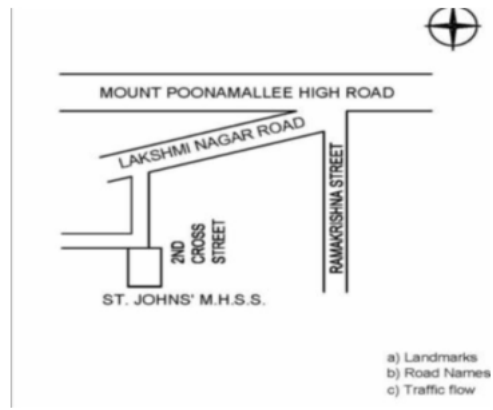

Nazri Naksha

Google Map View

Polling Station Building Front View

Polling Station Front View

Cad View

Key MAP View

1	XBG2138782	பெயர் : குழந்தை தேரேசா கணவர் பெயர்: மைகில் டானியல் வீட்டு எண் : 1 வயது : 72 பாலினம் : பெண்	Photo is available	2	XBG3237757	பெயர் : கோபி தந்தை பெயர்: அழகர்சாமி வீட்டு எண் : 1/9 வயது : 56 பாலினம் : ஆண்	Photo is available	3	XBG4172516	பெயர் : திவ்யதர்ஷினி தந்தை பெயர்: கோபி அழகர்சாமி வீட்டு எண் : 1/9 வயது : 22 பாலினம் : பெண்	Photo is available
4	XBG3618766	பெயர் : எஸ். நந்தினி கணவர் பெயர்: வி. செல்வராஜ் வீட்டு எண் : 02 வயது : 66 பாலினம் : பெண்	Photo is available	5	AZZ0288928	பெயர் : ராஜேந்திரன் தந்தை பெயர்: காசிராஜன் வீட்டு எண் : 2 வயது : 59 பாலினம் : ஆண்	Photo is available	6	XBG0311399	பெயர் : யசோதா கணவர் பெயர்: ரவி வீட்டு எண் : 2 வயது : 56 பாலினம் : பெண்	Photo is available
7	AZZ0289611	பெயர் : மைதிலி கணவர் பெயர்: ராஜேந்திரன் வீட்டு எண் : 2 வயது : 52 பாலினம் : பெண்	Photo is available	8	JCH2738755	பெயர் : ரவி தந்தை பெயர்: சந்திரசேகரன் வீட்டு எண் : 2 வயது : 50 பாலினம் : ஆண்	Photo is available	# 9	XBG1685114	பெயர் : சண்முகா ர தந்தை பெயர்: ரவி வீட்டு எண் : 1/2 வயது : 32 பாலினம் : ஆண்	Photo is available
# 10	XBG3705951	பெயர் : நவீன்பாலாஜி கணேசன் தந்தை பெயர்: கணேசன் வீட்டு எண் : 2 வயது : 24 பாலினம் : ஆண்	Photo is available	11	XBG4360277	பெயர் : ஜெயாவீரபாண்டியன் தந்தை பெயர்: காசிராஜன் வீட்டு எண் : 2/4, வயது : 56 பாலினம் : ஆண்	Photo is available	12	XBG3969870	பெயர் : காசி ராகவராஜ் தந்தை பெயர்: ஜெயவீரபாண்டியன் வீட்டு எண் : 2/4 வயது : 23 பாலினம் : ஆண்	Photo is available
13	XBG4460309	பெயர் : எழிலரசி தந்தை பெயர்: கார்முகில் வீட்டு எண் : 2/108 வயது : 24 பாலினம் : பெண்	Photo is available	14	XBG3704244	பெயர் : மங்களம் கணவர் பெயர்: ராகாகோபாலன் வீட்டு எண் : 3 வயது : 65 பாலினம் : பெண்	Photo is available	15	AZZ0289603	பெயர் : மல்லிகா கணவர் பெயர்: பழனி வீட்டு எண் : 4 வயது : 77 பாலினம் : பெண்	Photo is available
16	AZZ0289207	பெயர் : பாலாஜி தந்தை பெயர்: பழனி வீட்டு எண் : 4 வயது : 53 பாலினம் : ஆண்	Photo is available	17	AZZ0289199	பெயர் : காஞ்சன மால ப கணவர் பெயர்: பாலாஜி பழனி வீட்டு எண் : 4 வயது : 49 பாலினம் : பெண்	Photo is available	18	XBG1636851	பெயர் : ஆர்த்தி தந்தை பெயர்: கிருஷ்ணமூர்த்தி வீட்டு எண் : 4 வயது : 33 பாலினம் : பெண்	Photo is available
19	XBG3554565	பெயர் : ஹரிதா தந்தை பெயர்: பாலாஜி வீட்டு எண் : 4/7 வயது : 25 பாலினம் : பெண்	Photo is available	20	XBG3873528	பெயர் : நிஷாந்த் குமார் தந்தை பெயர்: பழனி பாலாஜி வீட்டு எண் : 4/7 வயது : 23 பாலினம் : ஆண்	Photo is available	21	XBG3805413	பெயர் : சண்முகா ராஜா கே தாயின் பெயர்: ஹேமாவதி கே வீட்டு எண் : 4/11 வயது : 28 பாலினம் : ஆண்	Photo is available
22	XBG3858339	பெயர் : ருபேஷ் செந்தில் வேல் தந்தை பெயர்: செந்தில் வேல் வீட்டு எண் : 4/32, ரோஜா தெரு வயது : 23 பாலினம் : ஆண்	Photo is available	23	XBG0311415	பெயர் : கிருஷ்ணமூர்த்தி தந்தை பெயர்: கோவிந்தன் வீட்டு எண் : 6 வயது : 74 பாலினம் : ஆண்	Photo is available	24	XBG3478708	பெயர் : மாலதி கணவர் பெயர்: கிருஷ்ணமூர்த்தி வீட்டு எண் : 6 வயது : 58 பாலினம் : பெண்	Photo is available
25	JCH2792281	பெயர் : சுரேஷ் தந்தை பெயர்: தட்சினாமூர்த்தி வீட்டு எண் : 6 வயது : 57 பாலினம் : ஆண்	Photo is available	26	JCH2717486	பெயர் : அனுராதா கணவர் பெயர்: சுரேஷ் வீட்டு எண் : 6 வயது : 50 பாலினம் : பெண்	Photo is available	27	XBG3805025	பெயர் : லக்ஷ்மி நாராயணன் சு தந்தை பெயர்: சுரேஷ் வீட்டு எண் : 6 வயது : 24 பாலினம் : ஆண்	Photo is available
28	XBG0311423	பெயர் : பாலாஜி தந்தை பெயர்: கிருஷ்ணமூர்த்தி வீட்டு எண் : 6-3 வயது : 37 பாலினம் : ஆண்	Photo is available	29	XBG3079506	பெயர் : ராமசாமி தந்தை பெயர்: ரெங்கா ராஜன் வீட்டு எண் : 7 வயது : 71 பாலினம் : ஆண்	Photo is available	30	AZZ0160960	பெயர் : புனிதமேரி கணவர் பெயர்: வின்சென்ட் வீட்டு எண் : 7 வயது : 46 பாலினம் : பெண்	Photo is available