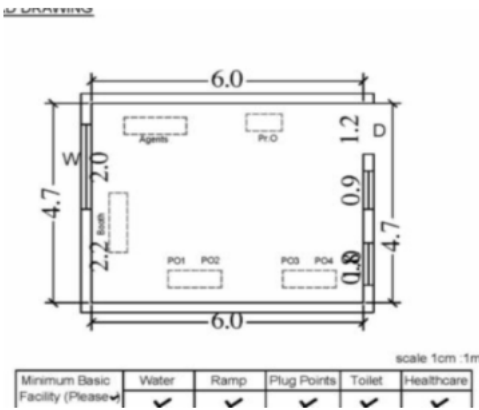

Nazri Naksha

Google Map View

Polling Station Building Front View

Polling Station Front View

Cad View

Key MAP View

1	XBG2138782	பெயர் : குழந்தை தேரேசா கணவர் பெயர்: மைகில் டானியல் வீட்டு எண் : 1 வயது : 72 பாலினம் : பெண்	Photo is available	2	XBG3237757	பெயர் : கோபி தந்தை பெயர்: அழகர்சாமி வீட்டு எண் : 1/9 வயது : 56 பாலினம் : ஆண்	Photo is available	3	XBG4172516	பெயர் : திவ்யதர்ஷினி தந்தை பெயர்: கோபி அழகர்சாமி வீட்டு எண் : 1/9 வயது : 22 பாலினம் : பெண்	Photo is available
4	XBG3618766	பெயர் : எஸ். நந்தினி கணவர் பெயர்: வி. செல்வராஜ் வீட்டு எண் : 02 வயது : 66 பாலினம் : பெண்	Photo is available	5	AZZ0288928	பெயர் : ராஜேந்திரன் தந்தை பெயர்: காசிராஜன் வீட்டு எண் : 2 வயது : 59 பாலினம் : ஆண்	Photo is available	6	XBG0311399	பெயர் : யசோதா கணவர் பெயர்: ரவி வீட்டு எண் : 2 வயது : 56 பாலினம் : பெண்	Photo is available
7	AZZ0289611	பெயர் : மைதிலி கணவர் பெயர்: ராஜேந்திரன் வீட்டு எண் : 2 வயது : 52 பாலினம் : பெண்	Photo is available	8	JCH2738755	பெயர் : ரவி தந்தை பெயர்: சந்திரசேகரன் வீட்டு எண் : 2 வயது : 50 பாலினம் : ஆண்	Photo is available	# 9	XBG1685114	பெயர் : சண்முகா ர தந்தை பெயர்: ரவி வீட்டு எண் : 1/2 வயது : 32 பாலினம் : ஆண்	Photo is available
# 10	XBG3705951	பெயர் : நவீன்பாலாஜி கணேசன் தந்தை பெயர்: கணேசன் வீட்டு எண் : 2 வயது : 24 பாலினம் : ஆண்	Photo is available	11	XBG4360277	பெயர் : ஜெயாவீரபாண்டியன் தந்தை பெயர்: காசிராஜன் வீட்டு எண் : 2/4, வயது : 56 பாலினம் : ஆண்	Photo is available	12	XBG3969870	பெயர் : காசி ராகவராஜ் தந்தை பெயர்: ஜெயவீரபாண்டியன் வீட்டு எண் : 2/4 வயது : 23 பாலினம் : ஆண்	Photo is available
13	XBG4460309	பெயர் : எழிலரசி தந்தை பெயர்: கார்முகில் வீட்டு எண் : 2/108 வயது : 24 பாலினம் : பெண்	Photo is available	14	XBG3704244	பெயர் : மங்களம் கணவர் பெயர்: ராகாகோபாலன் வீட்டு எண் : 3 வயது : 65 பாலினம் : பெண்	Photo is available	15	AZZ0289603	பெயர் : மல்லிகா கணவர் பெயர்: பழனி வீட்டு எண் : 4 வயது : 77 பாலினம் : பெண்	Photo is available
16	AZZ0289207	பெயர் : பாலாஜி தந்தை பெயர்: பழனி வீட்டு எண் : 4 வயது : 53 பாலினம் : ஆண்	Photo is available	17	AZZ0289199	பெயர் : காஞ்சன மால ப கணவர் பெயர்: பாலாஜி பழனி வீட்டு எண் : 4 வயது : 49 பாலினம் : பெண்	Photo is available	18	XBG1636851	பெயர் : ஆர்த்தி தந்தை பெயர்: கிருஷ்ணமூர்த்தி வீட்டு எண் : 4 வயது : 33 பாலினம் : பெண்	Photo is available
19	XBG3554565	பெயர் : ஹரிதா தந்தை பெயர்: பாலாஜி வீட்டு எண் : 4/7 வயது : 25 பாலினம் : பெண்	Photo is available	20	XBG3873528	பெயர் : நிஷாந்த் குமார் தந்தை பெயர்: பழனி பாலாஜி வீட்டு எண் : 4/7 வயது : 23 பாலினம் : ஆண்	Photo is available	21	XBG3805413	பெயர் : சண்முகா ராஜா கே தாயின் பெயர்: ஹேமாவதி கே வீட்டு எண் : 4/11 வயது : 28 பாலினம் : ஆண்	Photo is available
22	XBG3858339	பெயர் : ருபேஷ் செந்தில் வேல் தந்தை பெயர்: செந்தில் வேல் வீட்டு எண் : 4/32, ரோஜா தெரு வயது : 23 பாலினம் : ஆண்	Photo is available	23	XBG0311415	பெயர் : கிருஷ்ணமூர்த்தி தந்தை பெயர்: கோவிந்தன் வீட்டு எண் : 6 வயது : 74 பாலினம் : ஆண்	Photo is available	24	XBG3478708	பெயர் : மாலதி கணவர் பெயர்: கிருஷ்ணமூர்த்தி வீட்டு எண் : 6 வயது : 58 பாலினம் : பெண்	Photo is available
25	JCH2792281	பெயர் : சுரேஷ் தந்தை பெயர்: தட்சினாமூர்த்தி வீட்டு எண் : 6 வயது : 57 பாலினம் : ஆண்	Photo is available	26	JCH2717486	பெயர் : அனுராதா கணவர் பெயர்: சுரேஷ் வீட்டு எண் : 6 வயது : 50 பாலினம் : பெண்	Photo is available	27	XBG3805025	பெயர் : லக்ஷ்மி நாராயணன் சு தந்தை பெயர்: சுரேஷ் வீட்டு எண் : 6 வயது : 24 பாலினம் : ஆண்	Photo is available
28	XBG0311423	பெயர் : பாலாஜி தந்தை பெயர்: கிருஷ்ணமூர்த்தி வீட்டு எண் : 6-3 வயது : 37 பாலினம் : ஆண்	Photo is available	29	XBG3079506	பெயர் : ராமசாமி தந்தை பெயர்: ரெங்கா ராஜன் வீட்டு எண் : 7 வயது : 71 பாலினம் : ஆண்	Photo is available	30	AZZ0160960	பெயர் : புனிதமேரி கணவர் பெயர்: வின்சென்ட் வீட்டு எண் : 7 வயது : 46 பாலினம் : பெண்	Photo is available