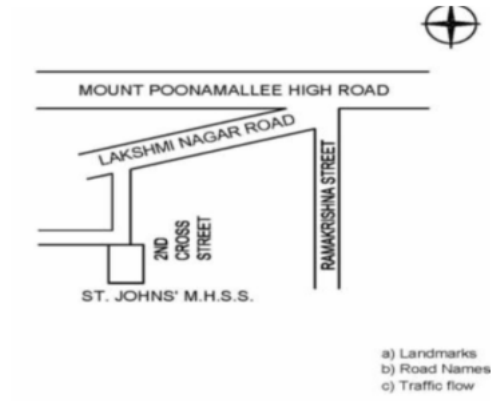

Google Map View

Polling Station Building Front View

Polling Station Front View

Cad View

Key MAP View

1 பெயர் : பெருமாள் தந்தை பெயர்: ராஜி வீட்டு எண் : 1-1 வயது : 68 பாலினம் : ஆண் Photo is available	AZZ0295253	2 பெயர் : ராஜேஸ்வரி கணவர் பெயர்: பெருமாள் வீட்டு எண் : 1-1 வயது : 64 பாலினம் : பெண் Photo is available	AZZ0295246	3 பெயர் : நளினா கணவர் பெயர்: பிரேம்குமார் வீட்டு எண் : 1-1 வயது : 43 பாலினம் : பெண் Photo is available	AZZ0292680
4 பெயர் : சரவணன் தந்தை பெயர்: வெங்கடேசன் வீட்டு எண் : 1A வயது : 59 பாலினம் : ஆண் Photo is available	XBG0739821	5 பெயர் : பரந்தாமன் தந்தை பெயர்: ரங்கநாதன் வீட்டு எண் : 2 வயது : 71 பாலினம் : ஆண் Photo is available	AZZ0315929	6 பெயர் : சாலம்மாதேவி கணவர் பெயர்: பரந்தாமன் வீட்டு எண் : 2 வயது : 63 பாலினம் : பெண் Photo is available	AZZ0315192
7 பெயர் : கோகுல் தந்தை பெயர்: பரந்தாமன் வீட்டு எண் : 2 வயது : 40 பாலினம் : ஆண் Photo is available	AZZ0315234	8 பெயர் : நிரோஷா கணவர் பெயர்: கோகுல் வீட்டு எண் : 2 வயது : 32 பாலினம் : பெண் Photo is available	XBG2784940	9 பெயர் : கஸ்தூரி கணவர் பெயர்: வரதராஜன் வீட்டு எண் : 2/15 வயது : 81 பாலினம் : பெண் Photo is available	XBG4100152
10 பெயர் : சுலோசனா மேரி கணவர் பெயர்: லூயிஸ் ராஜ் வீட்டு எண் : 2-30 வயது : 78 பாலினம் : பெண் Photo is available	XBG0739383	11 பெயர் : ராமலிங்கம் தந்தை பெயர்: கோவிந்தசாமி வீட்டு எண் : 3-4 வயது : 60 பாலினம் : ஆண் Photo is available	JCH3796349	12 பெயர் : சாந்தி கணவர் பெயர்: ராமலிங்கம் வீட்டு எண் : 3-4 வயது : 56 பாலினம் : பெண் Photo is available	XBG0967760
13 பெயர் : தேன்மொழி தந்தை பெயர்: இராமலிங்கம் வீட்டு எண் : 3-4 வயது : 33 பாலினம் : பெண் Photo is available	XBG0967612	14 பெயர் : லக்ஷ்மிநரசிம்மன் தந்தை பெயர்: சர்மா வீட்டு எண் : 5 வயது : 69 பாலினம் : ஆண் Photo is available	XBG2609303	15 பெயர் : விஸ்வநாதன் தந்தை பெயர்: சுப்பிரமணியம் வீட்டு எண் : 5 வயது : 69 பாலினம் : ஆண் Photo is available	XBG3482023
16 பெயர் : ஜெயந்தி கணவர் பெயர்: லக்ஷ்மிநரசிம்மன் வீட்டு எண் : 5 வயது : 65 பாலினம் : பெண் Photo is available	XBG2609279	17 பெயர் : லலிதா தந்தை பெயர்: விஸ்வநாதன் வீட்டு எண் : 5 வயது : 61 பாலினம் : பெண் Photo is available	XBG3482031	18 பெயர் : ராம் சுப்ரமணியன் தந்தை பெயர்: லக்ஷ்மி நரசிம்மன் வீட்டு எண் : 5 வயது : 37 பாலினம் : ஆண் Photo is available	XBG2609287
19 பெயர் : ஐஸ்வர்யா கணவர் பெயர்: ராம் சுப்ரமணியன் வீட்டு எண் : 5 வயது : 35 பாலினம் : பெண் Photo is available	XBG2609295	20 பெயர் : அர்ச்சிஸ்மான் தந்தை பெயர்: விஸ்வநாதன் வீட்டு எண் : 5 வயது : 32 பாலினம் : ஆண் Photo is available	XBG1685163	21 பெயர் : கஸ்தூரி கணவர் பெயர்: ரத்தினம் வீட்டு எண் : 7 வயது : 76 பாலினம் : பெண் Photo is available	XBG0738542
22 பெயர் : விஜெயபாஸ்கர் தந்தை பெயர்: ரத்தினம் வீட்டு எண் : 7 வயது : 47 பாலினம் : ஆண் Photo is available	JCH3149630	23 பெயர் : ரெக்ஸ் இன்பன்ட் ராஜ் தந்தை பெயர்: இருதயராஜ் வீட்டு எண் : 7 வயது : 31 பாலினம் : ஆண் Photo is available	XBG1637685	24 பெயர் : நெவிஸ் ஜோசப் தந்தை பெயர்: வியாகுலம் வீட்டு எண் : 8 வயது : 56 பாலினம் : ஆண் Photo is available	XBG0967836
25 பெயர் : பெடிரிஷியா ஆன் கணவர் பெயர்: நெவிஸ் ஜோசப் வீட்டு எண் : 8 வயது : 55 பாலினம் : பெண் Photo is available	XBG0967828	26 பெயர் : சாரா பெர்னடிஸ் ஜோசப் தந்தை பெயர்: நெவிஸ் ஜோசப் வீட்டு எண் : 8/74 வயது : 25 பாலினம் : பெண் Photo is available	XBG3264058	27 பெயர் : அருண் குமார் தந்தை பெயர்: லட்சுமணன் வீட்டு எண் : 9 வயது : 30 பாலினம் : ஆண் Photo is available	XBG1953512
28 பெயர் : லக்ஷ்மணன் தந்தை பெயர்: நாராயணசாமி வீட்டு எண் : 9-1 வயது : 62 பாலினம் : ஆண் Photo is available	JCH3800117	29 பெயர் : உஷாராணி கணவர் பெயர்: லட்சுமணன் வீட்டு எண் : 9-1 வயது : 56 பாலினம் : பெண் Photo is available	JCH3798030	30 பெயர் : மதுகுதனன் க தந்தை பெயர்: கதிரேசன் பா வீட்டு எண் : 9/40, மீனாசுதி நகர் வயது : 33 பாலினம் : ஆண் Photo is available	XBG4007589