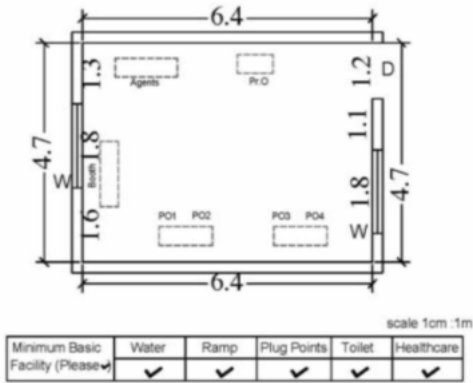

Google Map View

Polling Station Building Front View

Polling Station Front View

Cad View

Key MAP View

1 பெயர் : பெருமாள் தந்தை பெயர்: ராஜி வீட்டு எண் : 1-1 வயது : 68 பாலினம் : ஆண் Photo is available	AZZ0295253	2 பெயர் : ராஜேஸ்வரி கணவர் பெயர்: பெருமாள் வீட்டு எண் : 1-1 வயது : 64 பாலினம் : பெண் Photo is available	AZZ0295246	3 பெயர் : நளினா கணவர் பெயர்: பிரேம்குமார் வீட்டு எண் : 1-1 வயது : 43 பாலினம் : பெண் Photo is available	AZZ0292680
4 பெயர் : சரவணன் தந்தை பெயர்: வெங்கடேசன் வீட்டு எண் : 1A வயது : 59 பாலினம் : ஆண் Photo is available	XBG0739821	5 பெயர் : பரந்தாமன் தந்தை பெயர்: ரங்கநாதன் வீட்டு எண் : 2 வயது : 71 பாலினம் : ஆண் Photo is available	AZZ0315929	6 பெயர் : சாலம்மாதேவி கணவர் பெயர்: பரந்தாமன் வீட்டு எண் : 2 வயது : 63 பாலினம் : பெண் Photo is available	AZZ0315192
7 பெயர் : கோகுல் தந்தை பெயர்: பரந்தாமன் வீட்டு எண் : 2 வயது : 40 பாலினம் : ஆண் Photo is available	AZZ0315234	8 பெயர் : நிரோஷா கணவர் பெயர்: கோகுல் வீட்டு எண் : 2 வயது : 32 பாலினம் : பெண் Photo is available	XBG2784940	9 பெயர் : கஸ்தூரி கணவர் பெயர்: வரதராஜன் வீட்டு எண் : 2/15 வயது : 81 பாலினம் : பெண் Photo is available	XBG4100152
10 பெயர் : சுலோசனா மேரி கணவர் பெயர்: லூயிஸ் ராஜ் வீட்டு எண் : 2-30 வயது : 78 பாலினம் : பெண் Photo is available	XBG0739383	11 பெயர் : ராமலிங்கம் தந்தை பெயர்: கோவிந்தசாமி வீட்டு எண் : 3-4 வயது : 60 பாலினம் : ஆண் Photo is available	JCH3796349	12 பெயர் : சாந்தி கணவர் பெயர்: ராமலிங்கம் வீட்டு எண் : 3-4 வயது : 56 பாலினம் : பெண் Photo is available	XBG0967760
13 பெயர் : தேன்மொழி தந்தை பெயர்: இராமலிங்கம் வீட்டு எண் : 3-4 வயது : 33 பாலினம் : பெண் Photo is available	XBG0967612	14 பெயர் : லக்ஷ்மிநரசிம்மன் தந்தை பெயர்: சர்மா வீட்டு எண் : 5 வயது : 69 பாலினம் : ஆண் Photo is available	XBG2609303	15 பெயர் : விஸ்வநாதன் தந்தை பெயர்: சுப்பிரமணியம் வீட்டு எண் : 5 வயது : 69 பாலினம் : ஆண் Photo is available	XBG3482023
16 பெயர் : ஜெயந்தி கணவர் பெயர்: லக்ஷ்மிநரசிம்மன் வீட்டு எண் : 5 வயது : 65 பாலினம் : பெண் Photo is available	XBG2609279	17 பெயர் : லலிதா தந்தை பெயர்: விஸ்வநாதன் வீட்டு எண் : 5 வயது : 61 பாலினம் : பெண் Photo is available	XBG3482031	18 பெயர் : ராம் சுப்ரமணியன் தந்தை பெயர்: லக்ஷ்மி நரசிம்மன் வீட்டு எண் : 5 வயது : 37 பாலினம் : ஆண் Photo is available	XBG2609287
19 பெயர் : ஐஸ்வர்யா கணவர் பெயர்: ராம் சுப்ரமணியன் வீட்டு எண் : 5 வயது : 35 பாலினம் : பெண் Photo is available	XBG2609295	20 பெயர் : அர்ச்சிஸ்மான் தந்தை பெயர்: விஸ்வநாதன் வீட்டு எண் : 5 வயது : 32 பாலினம் : ஆண் Photo is available	XBG1685163	21 பெயர் : கஸ்தூரி கணவர் பெயர்: ரத்தினம் வீட்டு எண் : 7 வயது : 76 பாலினம் : பெண் Photo is available	XBG0738542
22 பெயர் : விஜெயபாஸ்கர் தந்தை பெயர்: ரத்தினம் வீட்டு எண் : 7 வயது : 47 பாலினம் : ஆண் Photo is available	JCH3149630	23 பெயர் : ரெக்ஸ் இன்பன்ட் ராஜ் தந்தை பெயர்: இருதயராஜ் வீட்டு எண் : 7 வயது : 31 பாலினம் : ஆண் Photo is available	XBG1637685	24 பெயர் : நெவிஸ் ஜோசப் தந்தை பெயர்: வியாகுலம் வீட்டு எண் : 8 வயது : 56 பாலினம் : ஆண் Photo is available	XBG0967836
25 பெயர் : பெடிரிஷியா ஆன் கணவர் பெயர்: நெவிஸ் ஜோசப் வீட்டு எண் : 8 வயது : 55 பாலினம் : பெண் Photo is available	XBG0967828	26 பெயர் : சாரா பெர்னடிஸ் ஜோசப் தந்தை பெயர்: நெவிஸ் ஜோசப் வீட்டு எண் : 8/74 வயது : 25 பாலினம் : பெண் Photo is available	XBG3264058	27 பெயர் : அருண் குமார் தந்தை பெயர்: லட்சுமணன் வீட்டு எண் : 9 வயது : 30 பாலினம் : ஆண் Photo is available	XBG1953512
28 பெயர் : லக்ஷ்மணன் தந்தை பெயர்: நாராயணசாமி வீட்டு எண் : 9-1 வயது : 62 பாலினம் : ஆண் Photo is available	JCH3800117	29 பெயர் : உஷாராணி கணவர் பெயர்: லட்சுமணன் வீட்டு எண் : 9-1 வயது : 56 பாலினம் : பெண் Photo is available	JCH3798030	30 பெயர் : மதுகுதனன் க தந்தை பெயர்: கதிரேசன் பா வீட்டு எண் : 9/40, மீனாசுதி நகர் வயது : 33 பாலினம் : ஆண் Photo is available	XBG4007589