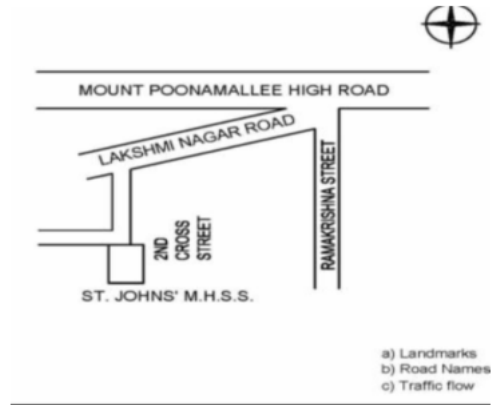

Google Map View

Polling Station Building Front View

Polling Station Front View

Cad View

Key MAP View

1 பெயர் : தியாகராஜன் தந்தை பெயர்: முனுசாமி வீட்டு எண் : 1 வயது : 66 பாலினம் : ஆண்	XBG3483047	Photo is available	2 பெயர் : நளினி கணவர் பெயர்: தியாகராஜன் வீட்டு எண் : 1 வயது : 54 பாலினம் : பெண்	XBG3483054	Photo is available	3 பெயர் : மீனாள் கணவர் பெயர்: சோமசுந்தரம் வீட்டு எண் : 2 வயது : 63 பாலினம் : பெண்	JCH3796836	Photo is available
4 பெயர் : வசந்தா கணவர் பெயர்: எல்லப்பன் வீட்டு எண் : 3 வயது : 71 பாலினம் : பெண்	JCH3801073	Photo is available	5 பெயர் : டில்லி பாய் கணவர் பெயர்: ஜெயராம் வீட்டு எண் : 3 வயது : 50 பாலினம் : பெண்	XBG1955061	Photo is available	6 பெயர் : கிஷோர்குமார் தந்தை பெயர்: தங்கராஜ் வீட்டு எண் : 3 வயது : 34 பாலினம் : ஆண்	XBG2638153	Photo is available
7 பெயர் : ஜெய்விக்கேஷ் தந்தை பெயர்: சுரேஷ் வீட்டு எண் : 3 வயது : 33 பாலினம் : ஆண்	XBG1955103	Photo is available	8 பெயர் : சத்திய நாராயணன் தந்தை பெயர்: லோகராஜன் வீட்டு எண் : 3 வயது : 30 பாலினம் : ஆண்	XBG1954833	Photo is available	9 பெயர் : வெங்கடேஷன் தந்தை பெயர்: முத்தையா வீட்டு எண் : 4 வயது : 73 பாலினம் : ஆண்	XBG3483070	Photo is available
10 பெயர் : தேவகி கணவர் பெயர்: வெங்கடேஷன் வீட்டு எண் : 4 வயது : 70 பாலினம் : பெண்	XBG3483088	Photo is available	11 பெயர் : சுப்பிரமணியன் தந்தை பெயர்: வெங்கடேஷன் வீட்டு எண் : 4 வயது : 45 பாலினம் : ஆண்	AZZ0320606	Photo is available	12 பெயர் : சதீஷ் தந்தை பெயர்: கோவிந்தராஜலு வீட்டு எண் : 5 வயது : 44 பாலினம் : ஆண்	AZZ0307223	Photo is available
#2 13 பெயர் : தீனதயாளன் சு தந்தை பெயர்: சுந்தரமூர்த்தி வீட்டு எண் : 5-213 வயது : 69 பாலினம் : ஆண்	XBG3483096	Photo is available	#2 14 பெயர் : தனலட்சுமி தீ கணவர் பெயர்: தீனதயாளன் வீட்டு எண் : 5/213 கணேஷ் அவேநுஷ்,9வது தெரு வயது : 67 பாலினம் : பெண்	XBG3274206	Photo is available	15 பெயர் : லோ லலிதா கணவர் பெயர்: ஜெ லோகராஜன் வீட்டு எண் : 5/54, 8-வது குறுக்கு தெரு சக் வயது : 55 பாலினம் : பெண்	XBG4411039	Photo is available
16 பெயர் : முத்துசாமி தந்தை பெயர்: வேணுகோபால் வீட்டு எண் : 6 வயது : 77 பாலினம் : ஆண்	JCH2718450	Photo is available	#2 17 பெயர் : சரோஜா த கணவர் பெயர்: தங்கராசன் வீட்டு எண் : எண் 6/24, ஆதிபகவான் முதல் தெரு வயது : 74 பாலினம் : பெண்	XBG0160622	Photo is available	18 பெயர் : பூமாது கணவர் பெயர்: முத்துசாமி வீட்டு எண் : 6 வயது : 67 பாலினம் : பெண்	JCH3152196	Photo is available
19 பெயர் : சக்திவேல் தந்தை பெயர்: முத்துசாமி வீட்டு எண் : 6 வயது : 47 பாலினம் : ஆண்	JCH3877347	Photo is available	#2 20 பெயர் : கதிரவன் த தந்தை பெயர்: தங்கராசன் வீட்டு எண் : எண் 6/24, ஆதிபகவான் முதல் தெரு வயது : 47 பாலினம் : ஆண்	XBG0160630	Photo is available	21 பெயர் : கமலக்கண்ணன் தந்தை பெயர்: அப்பாக்குட்டி வீட்டு எண் : 7-212 வயது : 74 பாலினம் : ஆண்	XBG0160192	Photo is available
22 பெயர் : ரவிச்சந்திரன் தந்தை பெயர்: கமலக்கண்ணன் வீட்டு எண் : 7-212A வயது : 44 பாலினம் : ஆண்	XBG0160200	Photo is available	23 பெயர் : ஜோதிவேலு தந்தை பெயர்: முத்துசாமி வீட்டு எண் : 9 வயது : 87 பாலினம் : ஆண்	AZZ5688882	Photo is available	24 பெயர் : தனலட்சுமி கணவர் பெயர்: ஜோதிவேலு வீட்டு எண் : 9 வயது : 73 பாலினம் : பெண்	XBG3483104	Photo is available
25 பெயர் : சரவணன் தந்தை பெயர்: ஜோதிவேலு வீட்டு எண் : 9 வயது : 51 பாலினம் : ஆண்	XBG3483112	Photo is available	26 பெயர் : மேகலா தந்தை பெயர்: ஜோதிவேலு வீட்டு எண் : 9 வயது : 48 பாலினம் : பெண்	AZZ5689013	Photo is available	27 பெயர் : பவானி கணவர் பெயர்: கிஷோர் குமார் வீட்டு எண் : 10 வயது : 33 பாலினம் : பெண்	XBG2610327	Photo is available
28 பெயர் : ராமதாஸ் தந்தை பெயர்: சுந்தரம் வீட்டு எண் : 15-213A வயது : 71 பாலினம் : ஆண்	XBG0160226	Photo is available	29 பெயர் : மீனாட்சி கணவர் பெயர்: சீனிவாசன் வீட்டு எண் : 36 வயது : 45 பாலினம் : பெண்	XBG2321008	Photo is available	30 பெயர் : மனோகரன் தந்தை பெயர்: ஜோதி வீட்டு எண் : 48 வயது : 50 பாலினம் : ஆண்	XBG0160747	Photo is available