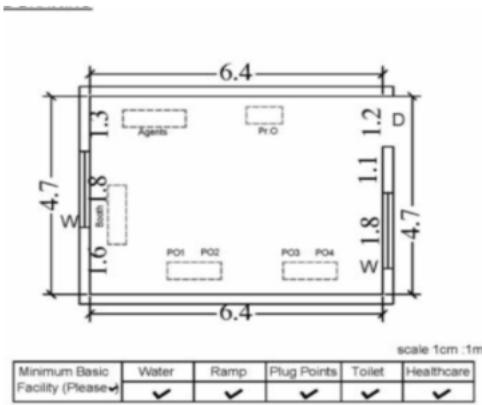

Google Map View

Polling Station Building Front View

Polling Station Front View

Cad View

Key MAP View

1 பெயர் : தியாகராஜன் தந்தை பெயர்: முனுசாமி வீட்டு எண் : 1 வயது : 66 பாலினம் : ஆண்	XBG3483047	Photo is available	2 பெயர் : நளினி கணவர் பெயர்: தியாகராஜன் வீட்டு எண் : 1 வயது : 54 பாலினம் : பெண்	XBG3483054	Photo is available	3 பெயர் : மீனாள் கணவர் பெயர்: சோமசுந்தரம் வீட்டு எண் : 2 வயது : 63 பாலினம் : பெண்	JCH3796836	Photo is available
4 பெயர் : வசந்தா கணவர் பெயர்: எல்லப்பன் வீட்டு எண் : 3 வயது : 71 பாலினம் : பெண்	JCH3801073	Photo is available	5 பெயர் : டில்லி பாய் கணவர் பெயர்: ஜெயராம் வீட்டு எண் : 3 வயது : 50 பாலினம் : பெண்	XBG1955061	Photo is available	6 பெயர் : கிஷோர்குமார் தந்தை பெயர்: தங்கராஜ் வீட்டு எண் : 3 வயது : 34 பாலினம் : ஆண்	XBG2638153	Photo is available
7 பெயர் : ஜெய்விக்கேஷ் தந்தை பெயர்: சுரேஷ் வீட்டு எண் : 3 வயது : 33 பாலினம் : ஆண்	XBG1955103	Photo is available	8 பெயர் : சத்திய நாராயணன் தந்தை பெயர்: லோகராஜன் வீட்டு எண் : 3 வயது : 30 பாலினம் : ஆண்	XBG1954833	Photo is available	9 பெயர் : வெங்கடேஷன் தந்தை பெயர்: முத்தையா வீட்டு எண் : 4 வயது : 73 பாலினம் : ஆண்	XBG3483070	Photo is available
10 பெயர் : தேவகி கணவர் பெயர்: வெங்கடேஷன் வீட்டு எண் : 4 வயது : 70 பாலினம் : பெண்	XBG3483088	Photo is available	11 பெயர் : சுப்பிரமணியன் தந்தை பெயர்: வெங்கடேஷன் வீட்டு எண் : 4 வயது : 45 பாலினம் : ஆண்	AZZ0320606	Photo is available	12 பெயர் : சதீஷ் தந்தை பெயர்: கோவிந்தராஜலு வீட்டு எண் : 5 வயது : 44 பாலினம் : ஆண்	AZZ0307223	Photo is available
#2 13 பெயர் : தீனதயாளன் சு தந்தை பெயர்: சுந்தரமூர்த்தி வீட்டு எண் : 5-213 வயது : 69 பாலினம் : ஆண்	XBG3483096	Photo is available	#2 14 பெயர் : தனலட்சுமி தீ கணவர் பெயர்: தீனதயாளன் வீட்டு எண் : 5/213 கணேஷ் அவேநுஷ்,9வது தெரு வயது : 67 பாலினம் : பெண்	XBG3274206	Photo is available	15 பெயர் : லோ லலிதா கணவர் பெயர்: ஜெ லோகராஜன் வீட்டு எண் : 5/54, 8-வது குறுக்கு தெரு சக் வயது : 55 பாலினம் : பெண்	XBG4411039	Photo is available
16 பெயர் : முத்துசாமி தந்தை பெயர்: வேணுகோபால் வீட்டு எண் : 6 வயது : 77 பாலினம் : ஆண்	JCH2718450	Photo is available	#2 17 பெயர் : சரோஜா த கணவர் பெயர்: தங்கராசன் வீட்டு எண் : எண் 6/24, ஆதிபகவான் முதல் தெரு வயது : 74 பாலினம் : பெண்	XBG0160622	Photo is available	18 பெயர் : பூமாது கணவர் பெயர்: முத்துசாமி வீட்டு எண் : 6 வயது : 67 பாலினம் : பெண்	JCH3152196	Photo is available
19 பெயர் : சக்திவேல் தந்தை பெயர்: முத்துசாமி வீட்டு எண் : 6 வயது : 47 பாலினம் : ஆண்	JCH3877347	Photo is available	#2 20 பெயர் : கதிரவன் த தந்தை பெயர்: தங்கராசன் வீட்டு எண் : எண் 6/24, ஆதிபகவான் முதல் தெரு வயது : 47 பாலினம் : ஆண்	XBG0160630	Photo is available	21 பெயர் : கமலக்கண்ணன் தந்தை பெயர்: அப்பாக்குட்டி வீட்டு எண் : 7-212 வயது : 74 பாலினம் : ஆண்	XBG0160192	Photo is available
22 பெயர் : ரவிச்சந்திரன் தந்தை பெயர்: கமலக்கண்ணன் வீட்டு எண் : 7-212A வயது : 44 பாலினம் : ஆண்	XBG0160200	Photo is available	23 பெயர் : ஜோதிவேலு தந்தை பெயர்: முத்துசாமி வீட்டு எண் : 9 வயது : 87 பாலினம் : ஆண்	AZZ5688882	Photo is available	24 பெயர் : தனலட்சுமி கணவர் பெயர்: ஜோதிவேலு வீட்டு எண் : 9 வயது : 73 பாலினம் : பெண்	XBG3483104	Photo is available
25 பெயர் : சரவணன் தந்தை பெயர்: ஜோதிவேலு வீட்டு எண் : 9 வயது : 51 பாலினம் : ஆண்	XBG3483112	Photo is available	26 பெயர் : மேகலா தந்தை பெயர்: ஜோதிவேலு வீட்டு எண் : 9 வயது : 48 பாலினம் : பெண்	AZZ5689013	Photo is available	27 பெயர் : பவானி கணவர் பெயர்: கிஷோர் குமார் வீட்டு எண் : 10 வயது : 33 பாலினம் : பெண்	XBG2610327	Photo is available
28 பெயர் : ராமதாஸ் தந்தை பெயர்: சுந்தரம் வீட்டு எண் : 15-213A வயது : 71 பாலினம் : ஆண்	XBG0160226	Photo is available	29 பெயர் : மீனாட்சி கணவர் பெயர்: சீனிவாசன் வீட்டு எண் : 36 வயது : 45 பாலினம் : பெண்	XBG2321008	Photo is available	30 பெயர் : மனோகரன் தந்தை பெயர்: ஜோதி வீட்டு எண் : 48 வயது : 50 பாலினம் : ஆண்	XBG0160747	Photo is available