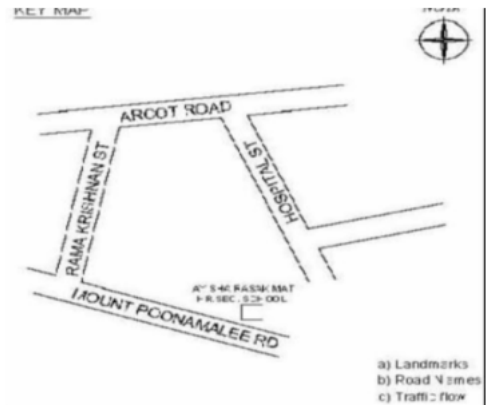

Key MAP View