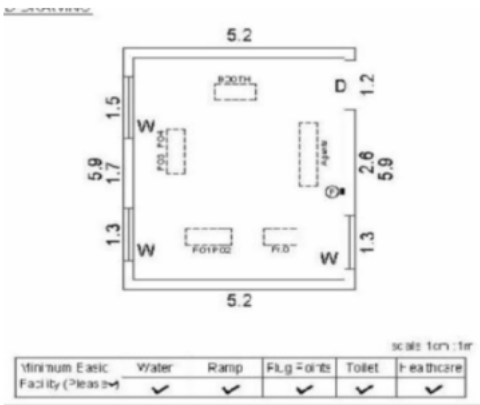

Google Map View

Polling Station Building Front View

Polling Station Front View

Cad View

Key MAP View

1 பெயர் : மங்கயர்கரசி கணவர் பெயர்: பன்னீர் செல்வம் வீட்டு எண் : 1 வயது : 77 பாலினம் : பெண்	XBG1640796 Photo is available	2 பெயர் : பாக்யவதி கணவர் பெயர்: ஜெகன் வீட்டு எண் : 1 வயது : 39 பாலினம் : பெண்	XBG2940393 Photo is available	3 பெயர் : பிரசன்னா தந்தை பெயர்: அப்பன் சாமி வீட்டு எண் : 1 வயது : 28 பாலினம் : ஆண்	XBG2940427 Photo is available
S 4 பெயர் : கோபி தாயின் பெயர்: கண்ணியம்மாள் வீட்டு எண் : 1/3 வயது : 40 பாலினம் : ஆண்	XBG3726015 Photo is available	5 பெயர் : ஜேநீஷா கணவர் பெயர்: ஜான் கலீடஸ் வீட்டு எண் : 1/12 ஏ வயது : 40 பாலினம் : பெண்	XBG3704293 Photo is available	6 பெயர் : அலகீர் சுப்பிரமணி இதரர் பெயர்: மாலதி வீட்டு எண் : 1ஏ வயது : 23 பாலினம் : ஆண்	XBG3726395 Photo is available
7 பெயர் : நான்னி மார்கின் கணவர் பெயர்: மார்கின் வீட்டு எண் : 2 வயது : 47 பாலினம் : பெண்	XBG1640382 Photo is available	8 பெயர் : ஷம்ஸ் ஷமதார் தந்தை பெயர்: முஹம்மத் இப்ராகிம் வீட்டு எண் : 2/3 வயது : 48 பாலினம் : ஆண்	XBG3724515 Photo is available	9 பெயர் : மொய்தீன் பாத்திமா கணவர் பெயர்: ஷம்ஷமதார் வீட்டு எண் : 2/3 வயது : 42 பாலினம் : பெண்	XBG3722683 Photo is available
S 10 பெயர் : சரவணன் தந்தை பெயர்: தண்டபாணி வீட்டு எண் : 2/952 வயது : 47 பாலினம் : ஆண்	XBG3802261 Photo is available	S 11 பெயர் : அனிட்டாபிரசாஷா தந்தை பெயர்: துரைராஜ் வீட்டு எண் : 3 வயது : 51 பாலினம் : பெண்	AZZ0318204 Photo is available	12 பெயர் : தசரதன் தந்தை பெயர்: பீதாம்பரம் வீட்டு எண் : 4 வயது : 77 பாலினம் : ஆண்	XBG1958271 Photo is available
13 பெயர் : ஜெலரத்தனா கணவர் பெயர்: தசரதன் வீட்டு எண் : 4 வயது : 74 பாலினம் : பெண்	XBG1958263 Photo is available	# 14 பெயர் : அருண் சங்கர் தந்தை பெயர்: தசரதன் வீட்டு எண் : 4 வயது : 52 பாலினம் : ஆண்	XBG1958230 Photo is available	15 பெயர் : பவித்ரா கணவர் பெயர்: கோகுலகிருஷ்ணன் வீட்டு எண் : 4 வயது : 41 பாலினம் : பெண்	XBG1958255 Photo is available
16 பெயர் : கண்ணியம்மாள் கணவர் பெயர்: கோபி வீட்டு எண் : 4 வயது : 38 பாலினம் : பெண்	XBG3722717 Photo is available	17 பெயர் : கீர்த்தி தந்தை பெயர்: செளந்தராஜன் வீட்டு எண் : 4 வயது : 26 பாலினம் : பெண்	XBG3077203 Photo is available	18 பெயர் : நஸியா பேகம் கணவர் பெயர்: நஜீபர் ரகுமான் வீட்டு எண் : 5 வயது : 37 பாலினம் : பெண்	XBG3722972 Photo is available
19 பெயர் : நடராஜன் தந்தை பெயர்: கணபதி வீட்டு எண் : 6 வயது : 65 பாலினம் : ஆண்	XBG0733956 Photo is available	20 பெயர் : மாணிக்கவள்ளி கணவர் பெயர்: நடராஜன் வீட்டு எண் : 6 வயது : 60 பாலினம் : பெண்	XBG0733949 Photo is available	21 பெயர் : நிஷாந்தினி தந்தை பெயர்: நடராஜன் வீட்டு எண் : 6 வயது : 34 பாலினம் : ஆண்	XBG0733931 Photo is available
22 பெயர் : தனாபுரி தந்தை பெயர்: ராதா கிருஷ்ணன் வீட்டு எண் : 6/20 வயது : 24 பாலினம் : பெண்	XBG3724747 Photo is available	23 பெயர் : வசந்திதேவி கணவர் பெயர்: ராஜாங்கம் வீட்டு எண் : 6-200 வயது : 53 பாலினம் : பெண்	AZZ8554149 Photo is available	24 பெயர் : ராஜாங்கம் தந்தை பெயர்: முத்துசாமி வீட்டு எண் : 6-200 வயது : 51 பாலினம் : ஆண்	AZZ8554131 Photo is available
25 பெயர் : பாலசுப்பிரமணி தந்தை பெயர்: ரத்தினம் வீட்டு எண் : 7 வயது : 66 பாலினம் : ஆண்	XBG1403807 Photo is available	26 பெயர் : சித்ரா கணவர் பெயர்: பாலசுப்பிரமணி வீட்டு எண் : 7 வயது : 59 பாலினம் : பெண்	XBG1403799 Photo is available	27 பெயர் : பவன் குமார் தந்தை பெயர்: ராஜாங்கம் வீட்டு எண் : 7/200 வயது : 25 பாலினம் : ஆண்	XBG3861226 Photo is available
28 பெயர் : சுப்ரமணியன் இதரர் பெயர்: லீலா தேவி வீட்டு எண் : 8 வயது : 61 பாலினம் : ஆண்	XBG3723905 Photo is available	29 பெயர் : சரவணன் ர இதரர் பெயர்: ராஜாராஜேஷ்வரி வி வீட்டு எண் : 8 வயது : 58 பாலினம் : ஆண்	XBG4332227 Photo is available	30 பெயர் : லீலாதேவி கணவர் பெயர்: சுப்ரமணியன் வீட்டு எண் : 8 வயது : 52 பாலினம் : பெண்	XBG3722113 Photo is available