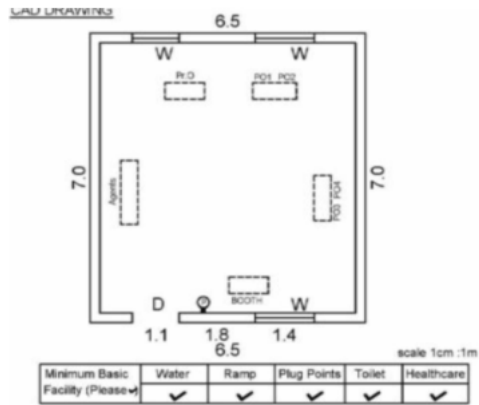

Cad View

Key MAP View