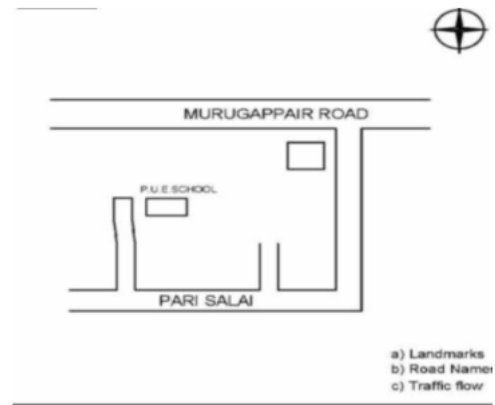

Cad View

Key MAP View