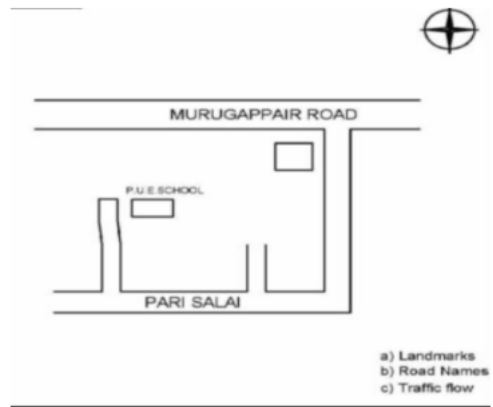

Key MAP View