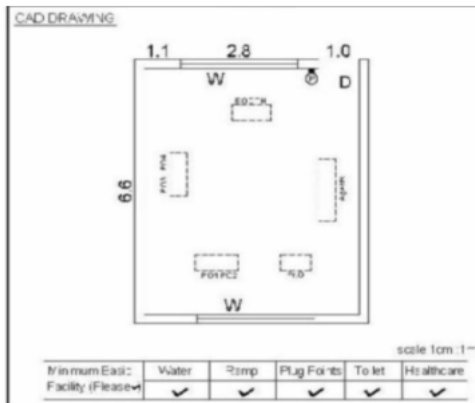

Google Map View

Polling Station Building Front View

Polling Station Front View

Cad View

Key MAP View

1 பெயர் : மீனாட்சி கணவர் பெயர்: ராமசந்திரன் வீட்டு எண் : 1 வயது : 78 பாலினம் : பெண்	XBG1413350	Photo is available	2 பெயர் : சசிகலா கணவர் பெயர்: நாகராஜன் வீட்டு எண் : 1 வயது : 66 பாலினம் : பெண்	XBG1646538	Photo is available	3 பெயர் : பாஸ்கரன் தந்தை பெயர்: சுவாமி வீட்டு எண் : 1 வயது : 61 பாலினம் : ஆண்	XBG1646850	Photo is available
4 பெயர் : ஸ்ரீதர் தந்தை பெயர்: திருநாவுக்கரசு வீட்டு எண் : 1 வயது : 57 பாலினம் : ஆண்	XBG1014547	Photo is available	5 பெயர் : விஜயலட்சுமி கணவர் பெயர்: தாஸ் வீட்டு எண் : 1 வயது : 57 பாலினம் : பெண்	XBG1014364	Photo is available	6 பெயர் : ரமேஷ் தந்தை பெயர்: லட்சுமிபதி வீட்டு எண் : 1 வயது : 52 பாலினம் : ஆண்	XBG1014430	Photo is available
7 பெயர் : ஜெயந்தி கணவர் பெயர்: சரவணன் வீட்டு எண் : 1 வயது : 46 பாலினம் : பெண்	XBG1014752	Photo is available	8 பெயர் : தாமோதரன் தந்தை பெயர்: கண்ணப்பன் வீட்டு எண் : 1 வயது : 43 பாலினம் : ஆண்	XBG1413699	Photo is available	9 பெயர் : நிர்மலா தந்தை பெயர்: வினோத்குமார் வீட்டு எண் : 1 வயது : 42 பாலினம் : பெண்	XBG1646256	Photo is available
# 10 பெயர் : சாந்தி ரா தந்தை பெயர்: இராமசாமி வீட்டு எண் : 1 வயது : 37 பாலினம் : பெண்	XBG1646918	Photo is available	11 பெயர் : மீனாட்சி கணவர் பெயர்: ஸ்ரீதர் வீட்டு எண் : 1 வயது : 36 பாலினம் : பெண்	XBG1014778	Photo is available	12 பெயர் : பத்மகுமாரி கணவர் பெயர்: இளங்கோவன் வீட்டு எண் : 1 வயது : 32 பாலினம் : பெண்	XBG1646512	Photo is available
13 பெயர் : ராஜேஸ்வரி கணவர் பெயர்: சீனிவாசன் வீட்டு எண் : 1-87 வயது : 41 பாலினம் : பெண்	XBG0165357	Photo is available	14 பெயர் : பாமியா பாத்திமா ஏச் கணவர் பெயர்: உசேன் பாஷா ஜா வீட்டு எண் : 1/255 வயது : 38 பாலினம் : பெண்	XBG4157251	Photo is available	15 பெயர் : சாலமன் தந்தை பெயர்: ஆனக்தராஜ் வீட்டு எண் : 1-366 வயது : 44 பாலினம் : ஆண்	XBG2846632	Photo is available
16 பெயர் : சாரங்கபாணி தந்தை பெயர்: முனிரத்தினம் வீட்டு எண் : 1-C6 வயது : 70 பாலினம் : ஆண்	XBG1646702	Photo is available	17 பெயர் : விமலா கணவர் பெயர்: சாரங்கபாணி வீட்டு எண் : 1-C6 வயது : 66 பாலினம் : பெண்	XBG1646728	Photo is available	18 பெயர் : சுதர்சன் தந்தை பெயர்: சாரங்கபாணி வீட்டு எண் : 1-C6 வயது : 42 பாலினம் : ஆண்	XBG1646710	Photo is available
19 பெயர் : அஸ்வின் தந்தை பெயர்: சாரங்கபாணி வீட்டு எண் : 1-C6 வயது : 41 பாலினம் : ஆண்	XBG1646736	Photo is available	20 பெயர் : ராதாமான் கணவர் பெயர்: தங்கவேல் வீட்டு எண் : 2 வயது : 81 பாலினம் : பெண்	XBG0419515	Photo is available	21 பெயர் : மணி தந்தை பெயர்: கோபால் வீட்டு எண் : 2 வயது : 74 பாலினம் : ஆண்	XBG1964691	Photo is available
22 பெயர் : சாரதா கணவர் பெயர்: தாமோதரன் வீட்டு எண் : 2 வயது : 72 பாலினம் : பெண்	XBG0419440	Photo is available	23 பெயர் : லட்சுமணன் தந்தை பெயர்: மோகனசுந்தரம் வீட்டு எண் : 2 வயது : 72 பாலினம் : ஆண்	XBG2145704	Photo is available	24 பெயர் : சுப்ரமணியன் தந்தை பெயர்: ஆதீசேசவன் வீட்டு எண் : 2 வயது : 72 பாலினம் : ஆண்	XBG2942985	Photo is available
25 பெயர் : கார்த்திகேயன் தந்தை பெயர்: செல்லமுத்து வீட்டு எண் : 2 வயது : 71 பாலினம் : ஆண்	XBG2145829	Photo is available	26 பெயர் : சிவாஜி தந்தை பெயர்: கணேஷ் வீட்டு எண் : 2 வயது : 69 பாலினம் : ஆண்	XBG2145860	Photo is available	27 பெயர் : வசந்தா கணவர் பெயர்: பார்சுவநாதன் வீட்டு எண் : 2 வயது : 68 பாலினம் : பெண்	XBG2327443	Photo is available
28 பெயர் : சாரதா தந்தை பெயர்: தேவராஜன் வீட்டு எண் : 2 வயது : 68 பாலினம் : பெண்	XBG3613338	Photo is available	29 பெயர் : லட்சுமி கணவர் பெயர்: சிவாகி வீட்டு எண் : 2 வயது : 67 பாலினம் : பெண்	XBG2145365	Photo is available	30 பெயர் : ராம் பகதூர் தந்தை பெயர்: அமர் பகதூர் வீட்டு எண் : 2 வயது : 67 பாலினம் : ஆண்	XBG2145720	Photo is available