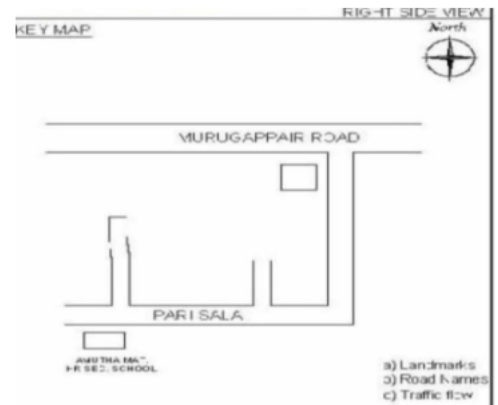

Google Map View

Polling Station Building Front View

Polling Station Front View

Cad View

Key MAP View

1 பெயர் : மீனாட்சி கணவர் பெயர்: ராமசந்திரன் வீட்டு எண் : 1 வயது : 78 பாலினம் : பெண்	XBG1413350	Photo is available	2 பெயர் : சசிகலா கணவர் பெயர்: நாகராஜன் வீட்டு எண் : 1 வயது : 66 பாலினம் : பெண்	XBG1646538	Photo is available	3 பெயர் : பாஸ்கரன் தந்தை பெயர்: சுவாமி வீட்டு எண் : 1 வயது : 61 பாலினம் : ஆண்	XBG1646850	Photo is available
4 பெயர் : ஸ்ரீதர் தந்தை பெயர்: திருநாவுக்கரசு வீட்டு எண் : 1 வயது : 57 பாலினம் : ஆண்	XBG1014547	Photo is available	5 பெயர் : விஜயலட்சுமி கணவர் பெயர்: தாஸ் வீட்டு எண் : 1 வயது : 57 பாலினம் : பெண்	XBG1014364	Photo is available	6 பெயர் : ரமேஷ் தந்தை பெயர்: லட்சுமிபதி வீட்டு எண் : 1 வயது : 52 பாலினம் : ஆண்	XBG1014430	Photo is available
7 பெயர் : ஜெயந்தி கணவர் பெயர்: சரவணன் வீட்டு எண் : 1 வயது : 46 பாலினம் : பெண்	XBG1014752	Photo is available	8 பெயர் : தாமோதரன் தந்தை பெயர்: கண்ணப்பன் வீட்டு எண் : 1 வயது : 43 பாலினம் : ஆண்	XBG1413699	Photo is available	9 பெயர் : நிர்மலா தந்தை பெயர்: வினோத்குமார் வீட்டு எண் : 1 வயது : 42 பாலினம் : பெண்	XBG1646256	Photo is available
# 10 பெயர் : சாந்தி ரா தந்தை பெயர்: இராமசாமி வீட்டு எண் : 1 வயது : 37 பாலினம் : பெண்	XBG1646918	Photo is available	11 பெயர் : மீனாட்சி கணவர் பெயர்: ஸ்ரீதர் வீட்டு எண் : 1 வயது : 36 பாலினம் : பெண்	XBG1014778	Photo is available	12 பெயர் : பத்மகுமாரி கணவர் பெயர்: இளங்கோவன் வீட்டு எண் : 1 வயது : 32 பாலினம் : பெண்	XBG1646512	Photo is available
13 பெயர் : ராஜேஸ்வரி கணவர் பெயர்: சீனிவாசன் வீட்டு எண் : 1-87 வயது : 41 பாலினம் : பெண்	XBG0165357	Photo is available	14 பெயர் : பாமியா பாத்திமா ஏச் கணவர் பெயர்: உசேன் பாஷா ஜா வீட்டு எண் : 1/255 வயது : 38 பாலினம் : பெண்	XBG4157251	Photo is available	15 பெயர் : சாலமன் தந்தை பெயர்: ஆனக்தராஜ் வீட்டு எண் : 1-366 வயது : 44 பாலினம் : ஆண்	XBG2846632	Photo is available
16 பெயர் : சாரங்கபாணி தந்தை பெயர்: முனிரத்தினம் வீட்டு எண் : 1-C6 வயது : 70 பாலினம் : ஆண்	XBG1646702	Photo is available	17 பெயர் : விமலா கணவர் பெயர்: சாரங்கபாணி வீட்டு எண் : 1-C6 வயது : 66 பாலினம் : பெண்	XBG1646728	Photo is available	18 பெயர் : சுதர்சன் தந்தை பெயர்: சாரங்கபாணி வீட்டு எண் : 1-C6 வயது : 42 பாலினம் : ஆண்	XBG1646710	Photo is available
19 பெயர் : அஸ்வின் தந்தை பெயர்: சாரங்கபாணி வீட்டு எண் : 1-C6 வயது : 41 பாலினம் : ஆண்	XBG1646736	Photo is available	20 பெயர் : ராதாமான் கணவர் பெயர்: தங்கவேல் வீட்டு எண் : 2 வயது : 81 பாலினம் : பெண்	XBG0419515	Photo is available	21 பெயர் : மணி தந்தை பெயர்: கோபால் வீட்டு எண் : 2 வயது : 74 பாலினம் : ஆண்	XBG1964691	Photo is available
22 பெயர் : சாரதா கணவர் பெயர்: தாமோதரன் வீட்டு எண் : 2 வயது : 72 பாலினம் : பெண்	XBG0419440	Photo is available	23 பெயர் : லட்சுமணன் தந்தை பெயர்: மோகனசுந்தரம் வீட்டு எண் : 2 வயது : 72 பாலினம் : ஆண்	XBG2145704	Photo is available	24 பெயர் : சுப்ரமணியன் தந்தை பெயர்: ஆதீசேசவன் வீட்டு எண் : 2 வயது : 72 பாலினம் : ஆண்	XBG2942985	Photo is available
25 பெயர் : கார்த்திகேயன் தந்தை பெயர்: செல்லமுத்து வீட்டு எண் : 2 வயது : 71 பாலினம் : ஆண்	XBG2145829	Photo is available	26 பெயர் : சிவாஜி தந்தை பெயர்: கணேஷ் வீட்டு எண் : 2 வயது : 69 பாலினம் : ஆண்	XBG2145860	Photo is available	27 பெயர் : வசந்தா கணவர் பெயர்: பார்சுவநாதன் வீட்டு எண் : 2 வயது : 68 பாலினம் : பெண்	XBG2327443	Photo is available
28 பெயர் : சாரதா தந்தை பெயர்: தேவராஜன் வீட்டு எண் : 2 வயது : 68 பாலினம் : பெண்	XBG3613338	Photo is available	29 பெயர் : லட்சுமி கணவர் பெயர்: சிவாகி வீட்டு எண் : 2 வயது : 67 பாலினம் : பெண்	XBG2145365	Photo is available	30 பெயர் : ராம் பகதூர் தந்தை பெயர்: அமர் பகதூர் வீட்டு எண் : 2 வயது : 67 பாலினம் : ஆண்	XBG2145720	Photo is available