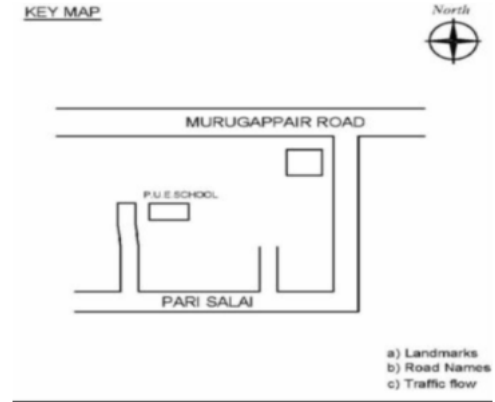

Google Map View

Polling Station Building Front View

Polling Station Front View

Cad View

Key MAP View

1 பெயர் : எமிலிசோசாக்கோ தந்தை பெயர்: தாமஸ் வீட்டு எண் : 32 வயது : 46 பாலினம் : ஆண்	AZZ8224917 Photo is available	2 பெயர் : எமிலினோ அகஸ்டின் தந்தை பெயர்: தாமஸ் வீட்டு எண் : 32-1 வயது : 41 பாலினம் : ஆண்	AZZ2746915 Photo is available	3 பெயர் : செல்வராஜ் தந்தை பெயர்: அருளப்பன் வீட்டு எண் : 33 வயது : 65 பாலினம் : ஆண்	XBG3504594 Photo is available
4 பெயர் : ஜெயமாலை கணவர் பெயர்: செல்வராஜ் வீட்டு எண் : 33 வயது : 60 பாலினம் : பெண்	AZZ2741734 Photo is available	5 பெயர் : எத்திராஜ் தந்தை பெயர்: பூநாமுலு வீட்டு எண் : 34 வயது : 66 பாலினம் : ஆண்	XBG3504602 Photo is available	6 பெயர் : அமராவதி கணவர் பெயர்: எத்திராஜ் வீட்டு எண் : 34 வயது : 59 பாலினம் : பெண்	XBG3504610 Photo is available
7 பெயர் : தேவன் தந்தை பெயர்: சகாதேவன் வீட்டு எண் : 34 வயது : 45 பாலினம் : ஆண்	AZZ2737237 Photo is available	8 பெயர் : சரவணகுமார் தந்தை பெயர்: கோவிந்தராஜ் வீட்டு எண் : 35-1 வயது : 47 பாலினம் : ஆண்	AZZ8070278 Photo is available	9 பெயர் : செந்தில்குமார் தந்தை பெயர்: ராதாகிருஷ்ணன் வீட்டு எண் : 36-1 வயது : 46 பாலினம் : ஆண்	AZZ2738854 Photo is available
10 பெயர் : துரைராஜ் தந்தை பெயர்: ராதாகிருஷ்ணன் வீட்டு எண் : 36-1 வயது : 44 பாலினம் : ஆண்	AZZ2737013 Photo is available	11 பெயர் : கிருஷ்ணவேணி கணவர் பெயர்: அழகர்இராமானுஜம் வீட்டு எண் : 37 வயது : 51 பாலினம் : பெண்	AZZ2749224 Photo is available	12 பெயர் : முருகதாஸ் தந்தை பெயர்: கனகராஜ் வீட்டு எண் : 41 வயது : 59 பாலினம் : ஆண்	AZZ7586829 Photo is available
13 பெயர் : சுஜாதா கணவர் பெயர்: முருகதாஸ் வீட்டு எண் : 41 வயது : 49 பாலினம் : பெண்	AZZ8447377 Photo is available	14 பெயர் : துரைமுருகன் தந்தை பெயர்: தங்கராசு வீட்டு எண் : 42 வயது : 52 பாலினம் : ஆண்	AZZ7586852 Photo is available	15 பெயர் : இந்திராணி கணவர் பெயர்: துரைமுருகன் வீட்டு எண் : 42-1 வயது : 50 பாலினம் : பெண்	AZZ7586860 Photo is available
16 பெயர் : வடிவேல் தந்தை பெயர்: குருக்களஞ்சி வீட்டு எண் : 42-2 வயது : 80 பாலினம் : ஆண்	JCH1441161 Photo is available	17 பெயர் : வெங்கட்ரங்கன் தந்தை பெயர்: கிருஷ்ணமூர்த்தி வீட்டு எண் : 45-1 வயது : 72 பாலினம் : ஆண்	AZZ2753580 Photo is available	18 பெயர் : ஐஸ்வர்யா தந்தை பெயர்: வெங்கட்ரங்கன் வீட்டு எண் : 45-1 வயது : 45 பாலினம் : பெண்	AZZ2754695 Photo is available
19 பெயர் : வஷ்மி பிரியா தந்தை பெயர்: மனோகரன் வீட்டு எண் : 47 வயது : 33 பாலினம் : பெண்	XBG2614584 Photo is available	20 பெயர் : சீனிவாசரங்கன் தந்தை பெயர்: சீனிவாசசடகோபன் வீட்டு எண் : 47-1 வயது : 74 பாலினம் : ஆண்	XBG3504636 Photo is available	21 பெயர் : நிர்மலா கணவர் பெயர்: சீனிவாசரங்கன் வீட்டு எண் : 47-1 வயது : 67 பாலினம் : பெண்	XBG3504644 Photo is available
22 பெயர் : விஜயலட்சுமி தந்தை பெயர்: சீனிவாசரங்கன் வீட்டு எண் : 47-1 வயது : 40 பாலினம் : பெண்	AZZ2754562 Photo is available	S 23 பெயர் : ரத்னகிரிஷ்வரன் கோ தந்தை பெயர்: போகன் வீட்டு எண் : 47, அகஷதம், 2வது தளம் வயது : 44 பாலினம் : ஆண்	AZZ2742906 Photo is available	24 பெயர் : குப்புசாமி தந்தை பெயர்: சுப்பரமணி வீட்டு எண் : 48 வயது : 63 பாலினம் : ஆண்	XBG3504651 Photo is available
25 பெயர் : தனலட்சுமி கணவர் பெயர்: குப்புசாமி வீட்டு எண் : 48 வயது : 59 பாலினம் : பெண்	XBG3504669 Photo is available	26 பெயர் : ஷார்மி கணவர் பெயர்: ராமன் வீட்டு எண் : 50 வயது : 49 பாலினம் : பெண்	XBG0419713 Photo is available	27 பெயர் : கணேஷ் தந்தை பெயர்: நாராயணசாமி வீட்டு எண் : 51 வயது : 74 பாலினம் : ஆண்	JCH2923761 Photo is available
28 பெயர் : பாலா கணவர் பெயர்: ஜெயபால் வீட்டு எண் : 52 வயது : 65 பாலினம் : பெண்	AZZ2734200 Photo is available	29 பெயர் : ஐயப்பன் தந்தை பெயர்: கணபதி வீட்டு எண் : 53-1 வயது : 69 பாலினம் : ஆண்	JCH2924348 Photo is available	# 30 பெயர் : ஷ்யாமளா ம் பி கணவர் பெயர்: ஐயப்பன் ம் ஜி வீட்டு எண் : 53-1 வயது : 66 பாலினம் : பெண்	JCH2923852 Photo is available