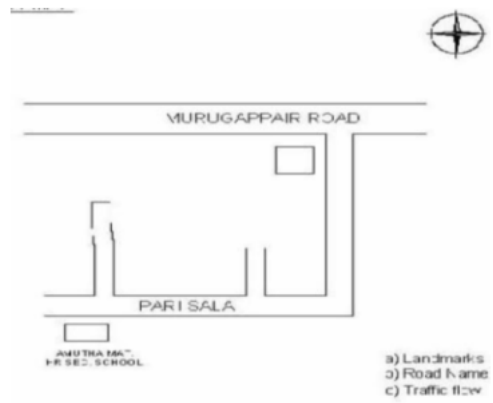

Google Map View

Polling Station Building Front View

Polling Station Front View

Cad View

Key MAP View

1 பெயர் : சரஸ்வதி தந்தை பெயர்: பாலகிருஷ்ணன் வீட்டு எண் : 1 வயது : 71 பாலினம் : பெண் Photo is available	XBG1965656	2 பெயர் : மனோராஞ்சிதம் கணவர் பெயர்: சந்திரன் வீட்டு எண் : 1 வயது : 68 பாலினம் : பெண் Photo is available	XBG2790418	3 பெயர் : கார்த்திசன் தந்தை பெயர்: தங்கராஜ் வீட்டு எண் : 1 வயது : 59 பாலினம் : ஆண் Photo is available	XBG2790301
4 பெயர் : அருண் ராஜகௌமார் தந்தை பெயர்: கிருஷ்ணன் வீட்டு எண் : 1 வயது : 54 பாலினம் : ஆண் Photo is available	XBG2790392	5 பெயர் : ராஜாமுகமது தந்தை பெயர்: கந்தசாமி வீட்டு எண் : 1 வயது : 54 பாலினம் : ஆண் Photo is available	XBG1414416	6 பெயர் : ஜெயந்தி கணவர் பெயர்: ரவிகாந்த் வீட்டு எண் : 1 வயது : 54 பாலினம் : பெண் Photo is available	XBG1965631
7 பெயர் : விஜயலட்சுமி கணவர் பெயர்: கார்த்திசன் வீட்டு எண் : 1 வயது : 54 பாலினம் : பெண் Photo is available	XBG2790293	8 பெயர் : அஷ்ரப் அலி தந்தை பெயர்: ராட்டி வீட்டு எண் : 1 வயது : 53 பாலினம் : ஆண் Photo is available	XBG2790376	9 பெயர் : அருண்பாபு தந்தை பெயர்: ராதா கிருஷ்ணன் வீட்டு எண் : 1 வயது : 53 பாலினம் : ஆண் Photo is available	XBG2790210
10 பெயர் : இளவரசி கணவர் பெயர்: அருண்ராஜ் வீட்டு எண் : 1 வயது : 52 பாலினம் : பெண் Photo is available	XBG2790384	11 பெயர் : லதா கிரிராஜன் கணவர் பெயர்: கிரிராஜன் வீட்டு எண் : 1 வயது : 49 பாலினம் : பெண் Photo is available	XBG2615011	12 பெயர் : திருமாறன் தந்தை பெயர்: முத்துராமன் வீட்டு எண் : 1 வயது : 47 பாலினம் : ஆண் Photo is available	XBG2790194
13 பெயர் : செந்தில் கண்ணன் தந்தை பெயர்: ஜெகநாதன் வீட்டு எண் : 1 வயது : 41 பாலினம் : ஆண் Photo is available	XBG2790327	14 பெயர் : புவனதேவி தந்தை பெயர்: குணசேகரன் வீட்டு எண் : 1 வயது : 40 பாலினம் : பெண் Photo is available	XBG2790442	15 பெயர் : ஷெரிப்பா தந்தை பெயர்: அஸ்ரப் அலி வீட்டு எண் : 1 வயது : 38 பாலினம் : பெண் Photo is available	XBG2790368
16 பெயர் : சரண்யா கணவர் பெயர்: செந்தில் கண்ணன் வீட்டு எண் : 1 வயது : 38 பாலினம் : பெண் Photo is available	XBG2790319	17 பெயர் : மாலதி தந்தை பெயர்: கார்த்திசன் வீட்டு எண் : 1 வயது : 35 பாலினம் : பெண் Photo is available	XBG2790335	18 பெயர் : தெய்வக் குமார் தந்தை பெயர்: கோதண்டபாணி வீட்டு எண் : 1 வயது : 34 பாலினம் : ஆண் Photo is available	XBG2790400
19 பெயர் : பாக்கியலட்சுமி தந்தை பெயர்: பாலகிருஷ்ணன் வீட்டு எண் : 1 வயது : 32 பாலினம் : பெண் Photo is available	XBG2790350	20 பெயர் : கோகுல் தந்தை பெயர்: பிரகாஷ் வீட்டு எண் : 1 வயது : 31 பாலினம் : ஆண் Photo is available	XBG2790251	21 பெயர் : கவிதா கணவர் பெயர்: அருண்பாபு வீட்டு எண் : 1 வயது : 28 பாலினம் : பெண் Photo is available	XBG2790285
22 பெயர் : ஆனந்தவள்ளி கணவர் பெயர்: சுப்பையா வீட்டு எண் : 1-112 வயது : 51 பாலினம் : பெண் Photo is available	XBG1012533	23 பெயர் : பிரைட் தந்தை பெயர்: செல்லையா வீட்டு எண் : 2 வயது : 77 பாலினம் : ஆண் Photo is available	XBG2406486	24 பெயர் : குருநாதன் தந்தை பெயர்: சுப்பராயல் வீட்டு எண் : 2 வயது : 76 பாலினம் : ஆண் Photo is available	XBG2614808
25 பெயர் : பார்வதி கணவர் பெயர்: கோவிந்தராஜ் வீட்டு எண் : 2 வயது : 74 பாலினம் : பெண் Photo is available	XBG2328235	26 பெயர் : சுப்புலெட்சுமி கணவர் பெயர்: சந்திரசேகரன் வீட்டு எண் : 2 வயது : 71 பாலினம் : பெண் Photo is available	XBG2406361	27 பெயர் : ஜுறின் குளோரி கணவர் பெயர்: பிரைட் வீட்டு எண் : 2 வயது : 68 பாலினம் : பெண் Photo is available	XBG2406411
28 பெயர் : குமார் தந்தை பெயர்: தேவராஜ் வீட்டு எண் : 2 வயது : 67 பாலினம் : ஆண் Photo is available	XBG2406478	29 பெயர் : இராதாகிருஷ்ணன் தந்தை பெயர்: சின்னசாமி வீட்டு எண் : 2 வயது : 66 பாலினம் : ஆண் Photo is available	XBG1414465	30 பெயர் : குமார் இதரர் பெயர்: கோவிந்தசாமி வீட்டு எண் : 2 வயது : 66 பாலினம் : ஆண் Photo is available	XBG2328193