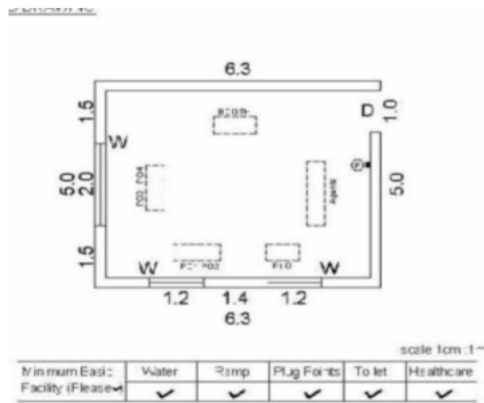

Google Map View

Polling Station Building Front View

Polling Station Front View

Cad View

Key MAP View

1 பெயர் : சரஸ்வதி தந்தை பெயர்: பாலகிருஷ்ணன் வீட்டு எண் : 1 வயது : 71 பாலினம் : பெண் Photo is available	XBG1965656	2 பெயர் : மனோராஞ்சிதம் கணவர் பெயர்: சந்திரன் வீட்டு எண் : 1 வயது : 68 பாலினம் : பெண் Photo is available	XBG2790418	3 பெயர் : கார்த்திசன் தந்தை பெயர்: தங்கராஜ் வீட்டு எண் : 1 வயது : 59 பாலினம் : ஆண் Photo is available	XBG2790301
4 பெயர் : அருண் ராஜகௌமார் தந்தை பெயர்: கிருஷ்ணன் வீட்டு எண் : 1 வயது : 54 பாலினம் : ஆண் Photo is available	XBG2790392	5 பெயர் : ராஜாமுகமது தந்தை பெயர்: கந்தசாமி வீட்டு எண் : 1 வயது : 54 பாலினம் : ஆண் Photo is available	XBG1414416	6 பெயர் : ஜெயந்தி கணவர் பெயர்: ரவிகாந்த் வீட்டு எண் : 1 வயது : 54 பாலினம் : பெண் Photo is available	XBG1965631
7 பெயர் : விஜயலட்சுமி கணவர் பெயர்: கார்த்திசன் வீட்டு எண் : 1 வயது : 54 பாலினம் : பெண் Photo is available	XBG2790293	8 பெயர் : அஷ்ரப் அலி தந்தை பெயர்: ராட்டி வீட்டு எண் : 1 வயது : 53 பாலினம் : ஆண் Photo is available	XBG2790376	9 பெயர் : அருண்பாபு தந்தை பெயர்: ராதா கிருஷ்ணன் வீட்டு எண் : 1 வயது : 53 பாலினம் : ஆண் Photo is available	XBG2790210
10 பெயர் : இளவரசி கணவர் பெயர்: அருண்ராஜ் வீட்டு எண் : 1 வயது : 52 பாலினம் : பெண் Photo is available	XBG2790384	11 பெயர் : லதா கிரிராஜன் கணவர் பெயர்: கிரிராஜன் வீட்டு எண் : 1 வயது : 49 பாலினம் : பெண் Photo is available	XBG2615011	12 பெயர் : திருமாறன் தந்தை பெயர்: முத்துராமன் வீட்டு எண் : 1 வயது : 47 பாலினம் : ஆண் Photo is available	XBG2790194
13 பெயர் : செந்தில் கண்ணன் தந்தை பெயர்: ஜெகநாதன் வீட்டு எண் : 1 வயது : 41 பாலினம் : ஆண் Photo is available	XBG2790327	14 பெயர் : புவனதேவி தந்தை பெயர்: குணசேகரன் வீட்டு எண் : 1 வயது : 40 பாலினம் : பெண் Photo is available	XBG2790442	15 பெயர் : ஷெரிப்பா தந்தை பெயர்: அஸ்ரப் அலி வீட்டு எண் : 1 வயது : 38 பாலினம் : பெண் Photo is available	XBG2790368
16 பெயர் : சரண்யா கணவர் பெயர்: செந்தில் கண்ணன் வீட்டு எண் : 1 வயது : 38 பாலினம் : பெண் Photo is available	XBG2790319	17 பெயர் : மாலதி தந்தை பெயர்: கார்த்திசன் வீட்டு எண் : 1 வயது : 35 பாலினம் : பெண் Photo is available	XBG2790335	18 பெயர் : தெய்வக் குமார் தந்தை பெயர்: கோதண்டபாணி வீட்டு எண் : 1 வயது : 34 பாலினம் : ஆண் Photo is available	XBG2790400
19 பெயர் : பாக்கியலட்சுமி தந்தை பெயர்: பாலகிருஷ்ணன் வீட்டு எண் : 1 வயது : 32 பாலினம் : பெண் Photo is available	XBG2790350	20 பெயர் : கோகுல் தந்தை பெயர்: பிரகாஷ் வீட்டு எண் : 1 வயது : 31 பாலினம் : ஆண் Photo is available	XBG2790251	21 பெயர் : கவிதா கணவர் பெயர்: அருண்பாபு வீட்டு எண் : 1 வயது : 28 பாலினம் : பெண் Photo is available	XBG2790285
22 பெயர் : ஆனந்தவள்ளி கணவர் பெயர்: சுப்பையா வீட்டு எண் : 1-112 வயது : 51 பாலினம் : பெண் Photo is available	XBG1012533	23 பெயர் : பிரைட் தந்தை பெயர்: செல்லையா வீட்டு எண் : 2 வயது : 77 பாலினம் : ஆண் Photo is available	XBG2406486	24 பெயர் : குருநாதன் தந்தை பெயர்: சுப்பராயல் வீட்டு எண் : 2 வயது : 76 பாலினம் : ஆண் Photo is available	XBG2614808
25 பெயர் : பார்வதி கணவர் பெயர்: கோவிந்தராஜ் வீட்டு எண் : 2 வயது : 74 பாலினம் : பெண் Photo is available	XBG2328235	26 பெயர் : சுப்புலெட்சுமி கணவர் பெயர்: சந்திரசேகரன் வீட்டு எண் : 2 வயது : 71 பாலினம் : பெண் Photo is available	XBG2406361	27 பெயர் : ஜுறின் குளோரி கணவர் பெயர்: பிரைட் வீட்டு எண் : 2 வயது : 68 பாலினம் : பெண் Photo is available	XBG2406411
28 பெயர் : குமார் தந்தை பெயர்: தேவராஜ் வீட்டு எண் : 2 வயது : 67 பாலினம் : ஆண் Photo is available	XBG2406478	29 பெயர் : இராதாகிருஷ்ணன் தந்தை பெயர்: சின்னசாமி வீட்டு எண் : 2 வயது : 66 பாலினம் : ஆண் Photo is available	XBG1414465	30 பெயர் : குமார் இதரர் பெயர்: கோவிந்தசாமி வீட்டு எண் : 2 வயது : 66 பாலினம் : ஆண் Photo is available	XBG2328193