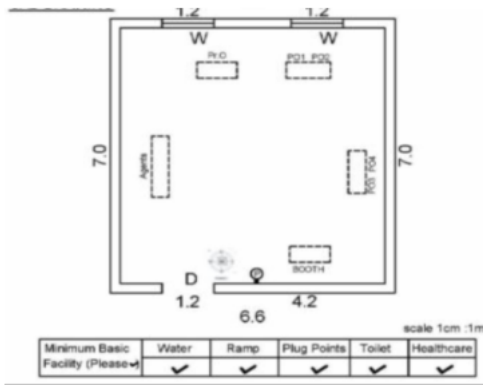

Google Map View

Polling Station Building Front View

Polling Station Front View

Cad View

Key MAP View

1 பெயர் : எலிசபெத் கணவர் பெயர் : ஸ்டீபன் வீட்டு எண் : 2B 6th Block வயது : 64 பாலினம் : பெண் Photo is available	AZZ4781506	2 பெயர் : ஜெயந்தி கணவர் பெயர் : வேதநாயகம் வீட்டு எண் : 3 வயது : 58 பாலினம் : பெண் Photo is available	AZZ2616647	3 பெயர் : தங்கமணி கணவர் பெயர் : பண்ணீர்செல்வம் வீட்டு எண் : 3 வயது : 37 பாலினம் : பெண் Photo is available	XBG1968429
4 பெயர் : பகவதிஸ்வரன் தந்தை பெயர் : வெங்கட்ராமன் வீட்டு எண் : 3-907 வயது : 49 பாலினம் : ஆண் Photo is available	XBG1651066	5 பெயர் : சுதர்சன் தந்தை பெயர் : சிங்காரராஜன் வீட்டு எண் : 3A வயது : 73 பாலினம் : ஆண் Photo is available	AZZ2618981	6 பெயர் : ஜீவி கணவர் பெயர் : சுதர்சன் வீட்டு எண் : 3A வயது : 73 பாலினம் : பெண் Photo is available	AZZ2646438
7 பெயர் : ஹேனா கணவர் பெயர் : சுதர்சன் வீட்டு எண் : 3A வயது : 43 பாலினம் : பெண் Photo is available	AZZ2618973	8 பெயர் : அகஷ்டின் தந்தை பெயர் : பிச்சை பிள்ளை வீட்டு எண் : 6 வயது : 49 பாலினம் : ஆண் Photo is available	XBG2616944	9 பெயர் : விக்னேஷ் தந்தை பெயர் : சேகர் வீட்டு எண் : 6 வயது : 30 பாலினம் : ஆண் Photo is available	XBG1968353
10 பெயர் : டயானா கணவர் பெயர் : சுதர்சன் வீட்டு எண் : 6-3A வயது : 38 பாலினம் : பெண் Photo is available	XBG2616951	11 பெயர் : ரேணுகாதேவி தந்தை பெயர் : கணேசன் வீட்டு எண் : 6/10 வயது : 35 பாலினம் : பெண் Photo is available	XBG0695114	12 பெயர் : மகாலக்ஷ்மி கணவர் பெயர் : ஆனந்த் வீட்டு எண் : 6/1, வயது : 45 பாலினம் : பெண் Photo is available	TAU1696459
13 பெயர் : சரவணன் தந்தை பெயர் : சுப்பிரமணி வீட்டு எண் : 6-13 வயது : 69 பாலினம் : ஆண் Photo is available	XBG2616761	14 பெயர் : ஜெயலட்சுமி கணவர் பெயர் : சரவணன் வீட்டு எண் : 6-13 வயது : 58 பாலினம் : பெண் Photo is available	XBG2616753	15 பெயர் : ஷாலினி தந்தை பெயர் : சரவணன் வீட்டு எண் : 6-13 வயது : 34 பாலினம் : பெண் Photo is available	XBG2616746
16 பெயர் : பிரியா கணவர் பெயர் : சுப்பிரமணி வீட்டு எண் : 6-15 வயது : 42 பாலினம் : பெண் Photo is available	XBG0415711	17 பெயர் : பிராகாஷ்ராவ் தந்தை பெயர் : வெங்கடசாமி வீட்டு எண் : 6-24 வயது : 76 பாலினம் : ஆண் Photo is available	XBG0717322	18 பெயர் : ஹம்சவேனி கணவர் பெயர் : பிராகாஷ்ராவ் வீட்டு எண் : 6-24 வயது : 74 பாலினம் : பெண் Photo is available	XBG0717389
19 பெயர் : ஸ்ரீதேவி கணவர் பெயர் : கிஷோர்குமார் வீட்டு எண் : 6-24 வயது : 49 பாலினம் : பெண் Photo is available	XBG0717439	20 பெயர் : கிஷோர்குமார் தந்தை பெயர் : பிராகாஷ் வீட்டு எண் : 6-24 வயது : 49 பாலினம் : ஆண் Photo is available	XBG0717587	21 பெயர் : வாணிபிரியா தந்தை பெயர் : பிராகாஷ்ராவ் வீட்டு எண் : 6-24 வயது : 47 பாலினம் : பெண் Photo is available	XBG0717330
22 பெயர் : பிரவீன் ராஜ் தந்தை பெயர் : ஆறுமுகம் வீட்டு எண் : 6-32 வயது : 34 பாலினம் : ஆண் Photo is available	XBG2616738	23 பெயர் : விவேக்ஆனந்த் தந்தை பெயர் : சீனிவாசன் வீட்டு எண் : 6-33 வயது : 35 பாலினம் : ஆண் Photo is available	XBG0415612	24 பெயர் : அரவிந்த் தந்தை பெயர் : சீனிவாசன் வீட்டு எண் : 6-33 வயது : 29 பாலினம் : ஆண் Photo is available	XBG2616803
25 பெயர் : ஜகதீஸ்வரன் ஜே தாயின் பெயர் : குமரி ஜே வீட்டு எண் : 6/37 வயது : 20 பாலினம் : ஆண் Photo is available	XBG4337986	26 பெயர் : தங்கப்பா தந்தை பெயர் : மூக்கையா வீட்டு எண் : 6-43 வயது : 62 பாலினம் : ஆண் Photo is available	XBG0415554	27 பெயர் : பூங்கோதை கணவர் பெயர் : தங்கப்பா வீட்டு எண் : 6-43 வயது : 58 பாலினம் : பெண் Photo is available	XBG0415562
28 பெயர் : பிளசினா தந்தை பெயர் : ஆறுமுகம் வீட்டு எண் : 6-43 வயது : 32 பாலினம் : பெண் Photo is available	XBG1650977	29 பெயர் : மாலதி தந்தை பெயர் : பாறுசாமி வீட்டு எண் : 6/48 வயது : 23 பாலினம் : பெண் Photo is available	XBG3971793	30 பெயர் : ஆர்த்தி கணவர் பெயர் : பிரசாந்த் வீட்டு எண் : 6-50 வயது : 43 பாலினம் : பெண் Photo is available	XBG0415588