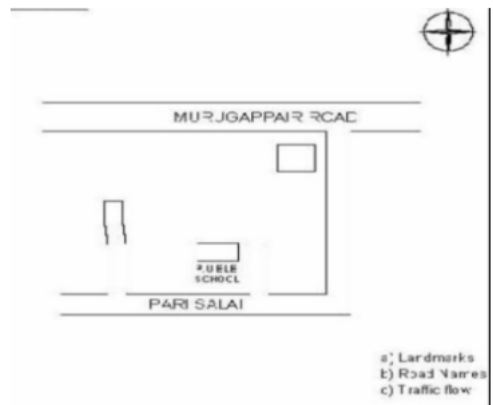

Key MAP View