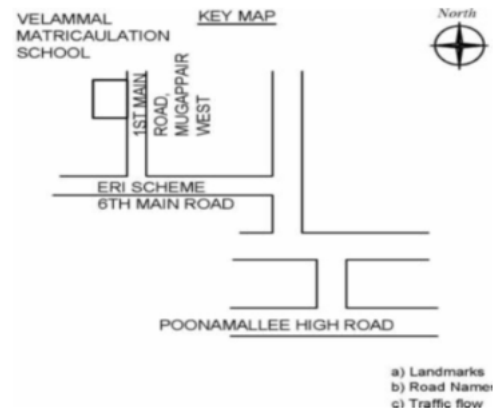

Cad View

Key MAP View