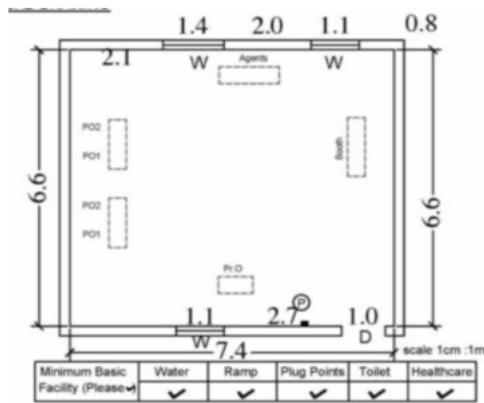

Google Map View

Polling Station Building Front View

Polling Station Front View

Cad View

Key MAP View

1 பெயர் : ஆனந்த் தந்தை பெயர்: சித்து வீட்டு எண் : 1 வயது : 52 பாலினம் : ஆண் Photo is available	AZZ8580391	2 பெயர் : அமுதா கணவர் பெயர்: சரதனதுரை வீட்டு எண் : 1 வயது : 52 பாலினம் : பெண் Photo is available	XBG2793552	3 பெயர் : சமதி கணவர் பெயர்: ஆனந்தி வீட்டு எண் : 1 வயது : 51 பாலினம் : பெண் Photo is available	AZZ8580409
4 பெயர் : பாக்கியம் கணவர் பெயர்: பாஸ்கரன் வீட்டு எண் : 1 வயது : 47 பாலினம் : பெண் Photo is available	XBG1423375	5 பெயர் : முத்துகுமரன் தந்தை பெயர்: கோமதிநாயகம் வீட்டு எண் : 1 வயது : 46 பாலினம் : ஆண் Photo is available	XBG2793578	6 பெயர் : அப்புள்ளி தந்தை பெயர்: அப்புள்ளி வீட்டு எண் : 1 வயது : 46 பாலினம் : ஆண் Photo is available	XBG1422989
7 பெயர் : சீதாலட்சுமி கணவர் பெயர்: சுப்ரமணியம் வீட்டு எண் : 1 வயது : 43 பாலினம் : பெண் Photo is available	AZZ7406697	8 பெயர் : பார்வதி ராதா கணவர் பெயர்: முத்துகுமரன் வீட்டு எண் : 1 வயது : 42 பாலினம் : பெண் Photo is available	XBG2793560	9 பெயர் : கல்பனா தந்தை பெயர்: கார்த்திக் வீட்டு எண் : 1 வயது : 36 பாலினம் : பெண் Photo is available	XBG2793404
10 பெயர் : அபிஷேக் தந்தை பெயர்: ஜெயராமன் வீட்டு எண் : 1-5 வயது : 29 பாலினம் : ஆண் Photo is available	XBG2973469	11 பெயர் : கார்த்திக் தந்தை பெயர்: அப்பாதுரை வீட்டு எண் : 1/22 வயது : 27 பாலினம் : ஆண் Photo is available	XBG3791241	12 பெயர் : ரெங்கநாயகி கணவர் பெயர்: காளிராஜ் வீட்டு எண் : 1/108 வயது : 62 பாலினம் : பெண் Photo is available	XBG3791431
13 பெயர் : காசி ராஜ் தந்தை பெயர்: பெருமாள் வீட்டு எண் : 108 வயது : 65 பாலினம் : ஆண் Photo is available	XBG3791274	14 பெயர் : ராணி கணவர் பெயர்: ஷ்ரிவாஸந் வீட்டு எண் : 1/256 வயது : 47 பாலினம் : பெண் Photo is available	XBG3791407	15 பெயர் : லதா பிரியா தர்ஷினி தந்தை பெயர்: ரவீந்திரநாத் பாண்டியன் வீட்டு எண் : 1A-1 வயது : 41 பாலினம் : பெண் Photo is available	XBG0170993
16 பெயர் : ரத்தின வேலு தந்தை பெயர்: முத்து வீட்டு எண் : 1A-2 வயது : 75 பாலினம் : ஆண் Photo is available	XBG0171009	17 பெயர் : சரஸ்வதி கணவர் பெயர்: ரத்தின வேலு வீட்டு எண் : 1A-2 வயது : 73 பாலினம் : பெண் Photo is available	XBG0171017	18 பெயர் : சித்ரா தந்தை பெயர்: ரத்தினவேலு வீட்டு எண் : 1A-2 வயது : 39 பாலினம் : பெண் Photo is available	XBG0171025
19 பெயர் : அன்பரசு தந்தை பெயர்: கிருஷ்ண மூர்த்தி வீட்டு எண் : 1A-6 வயது : 59 பாலினம் : ஆண் Photo is available	XBG0171033	20 பெயர் : ஆர்த்தி கணவர் பெயர்: அன்பரசு வீட்டு எண் : 1A-6 வயது : 49 பாலினம் : பெண் Photo is available	XBG0171041	21 பெயர் : சந்திர சேகரன் தந்தை பெயர்: லட்சுமணன் வீட்டு எண் : 1A-8 வயது : 62 பாலினம் : ஆண் Photo is available	XBG0171058
22 பெயர் : பவித்ரா கணவர் பெயர்: சந்திர சேகரன் வீட்டு எண் : 1A-8 வயது : 53 பாலினம் : பெண் Photo is available	XBG0171066	23 பெயர் : கணேஷ் போஸ் தந்தை பெயர்: முத்துலிங்கம் வீட்டு எண் : 1A-11 வயது : 80 பாலினம் : ஆண் Photo is available	XBG0171074	24 பெயர் : உமா பிரியா கணவர் பெயர்: லோகநாதன் வீட்டு எண் : 1A-11 வயது : 45 பாலினம் : பெண் Photo is available	XBG0171082
25 பெயர் : ரகுபதி தந்தை பெயர்: ரெங்கராஜ் வீட்டு எண் : 1A-18 வயது : 58 பாலினம் : ஆண் Photo is available	XBG0171116	26 பெயர் : மஞ்சளா கணவர் பெயர்: ரகுபதி வீட்டு எண் : 1A-18 வயது : 55 பாலினம் : பெண் Photo is available	XBG0171108	27 பெயர் : நசருல்லா ஷெரிப் தந்தை பெயர்: சுலைமான் ஷெரிப் வீட்டு எண் : 1A-1050 வயது : 54 பாலினம் : ஆண் Photo is available	XBG2168466
28 பெயர் : ராஹில் கணவர் பெயர்: நசருல்லா ஷெரிப் வீட்டு எண் : 1A-1050 வயது : 49 பாலினம் : பெண் Photo is available	XBG2168474	29 பெயர் : சமியா பாத்திமா தந்தை பெயர்: நசருல்லா ஷெரிப் வீட்டு எண் : 1A-1050 வயது : 29 பாலினம் : பெண் Photo is available	XBG2147882	30 பெயர் : சப்ரின் பாத்திமா தந்தை பெயர்: நசருல்லா ஷெரிப் வீட்டு எண் : 1ஏ-1050 வயது : 26 பாலினம் : பெண் Photo is available	XBG2999951