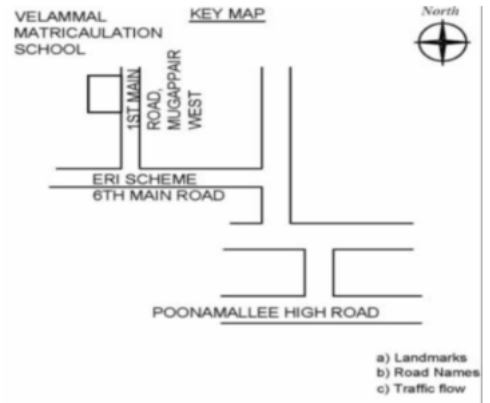

Key MAP View