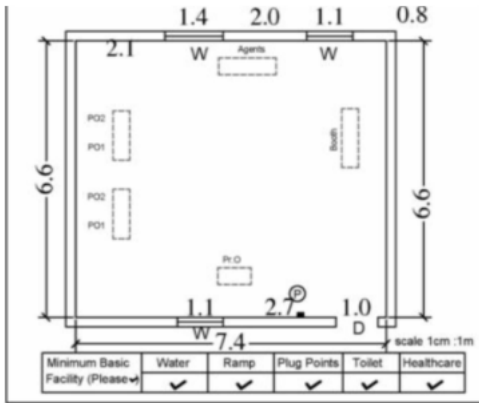

Google Map View

Polling Station Building Front View

Polling Station Front View

Cad View

Key MAP View

1 பெயர் : தில்லைசபாபதி தந்தை பெயர்: சட்டநாதன் வீட்டு எண் : 1 வயது : 71 பாலினம் : ஆண் Photo is available	JCH6314736	2 பெயர் : பொன்செல்வி கணவர் பெயர்: தில்லைசபாபதி வீட்டு எண் : 1 வயது : 60 பாலினம் : பெண் Photo is available	JCH6314728	3 பெயர் : சரண்யா தந்தை பெயர்: சீனிவாசலு வீட்டு எண் : 1 வயது : 36 பாலினம் : பெண் Photo is available	XBG1427111
4 பெயர் : கோகுலவாணன் தந்தை பெயர்: வேல்முருகன் வீட்டு எண் : 1-30 வயது : 31 பாலினம் : ஆண் Photo is available	XBG2834216	5 பெயர் : பாலசுப்ரமணியன் தந்தை பெயர்: பழனிவேல் வீட்டு எண் : 1B வயது : 57 பாலினம் : ஆண் Photo is available	XBG2834208	6 பெயர் : பிரியங்கா கணவர் பெயர்: ராம்சிங் வீட்டு எண் : 3 வயது : 44 பாலினம் : பெண் Photo is available	XBG2793941
7 பெயர் : யோகேந்திரன் தந்தை பெயர்: சீனிவாசன் வீட்டு எண் : 4 வயது : 77 பாலினம் : ஆண் Photo is available	AZZ2682433	8 பெயர் : ரேணுகாதேவி கணவர் பெயர்: யோகேந்திரன் வீட்டு எண் : 4 வயது : 75 பாலினம் : பெண் Photo is available	AZZ2683019	9 பெயர் : பிரியதரிசினி தந்தை பெயர்: யோகேந்திரன் வீட்டு எண் : 4 வயது : 44 பாலினம் : பெண் Photo is available	AZZ2684538
10 பெயர் : ஜமுனாராணி தந்தை பெயர்: யோகேந்திரன் வீட்டு எண் : 4 வயது : 42 பாலினம் : பெண் Photo is available	AZZ2684546	# 11 பெயர் : மேத்யூஸ் பிரபாகரன் தந்தை பெயர்: பெஞ்சமின் ஃபிலிப் வீரசாமி வீட்டு எண் : 5 வயது : 69 பாலினம் : ஆண் Photo is available	AZZ6555403	# 12 பெயர் : ராணி மேத்யூஸ் கணவர் பெயர்: மேத்யூஸ் பிரபாகரன் வீட்டு எண் : 5 வயது : 65 பாலினம் : பெண் Photo is available	AZZ6555445
13 பெயர் : ஜெயக்கொடி தந்தை பெயர்: கண்ணையா வீட்டு எண் : 6 வயது : 70 பாலினம் : ஆண் Photo is available	XBG2834158	14 பெயர் : அஸ்வினிசோபியா தந்தை பெயர்: பாலச்சந்திரன் வீட்டு எண் : 6 வயது : 42 பாலினம் : பெண் Photo is available	JCH2742864	15 பெயர் : அன்பரசு தந்தை பெயர்: முனியப்பன் வீட்டு எண் : 6/583 வயது : 37 பாலினம் : ஆண் Photo is available	XBG3876190
16 பெயர் : முருகன் தந்தை பெயர்: ஜெயக்கொடி வீட்டு எண் : 6-844 வயது : 42 பாலினம் : ஆண் Photo is available	XBG2834174	17 பெயர் : ராஜலக்ஷ்மி கணவர் பெயர்: முருகன் வீட்டு எண் : 6-844 வயது : 41 பாலினம் : பெண் Photo is available	XBG2834166	18 பெயர் : ஓமல்தானா தந்தை பெயர்: கார்டன்ஜோன் வீட்டு எண் : 7 வயது : 38 பாலினம் : பெண் Photo is available	AZZ2666337
19 பெயர் : சங்கீதா தந்தை பெயர்: ராமக்கிருஷ்ணன் வீட்டு எண் : 7/474 வயது : 35 பாலினம் : பெண் Photo is available	XBG3855947	20 பெயர் : அஸ்வினி தந்தை பெயர்: குப்புசாமி வீட்டு எண் : 7/716 வயது : 26 பாலினம் : பெண் Photo is available	XBG3215845	21 பெயர் : ரேவதி தந்தை பெயர்: நாதமுனி வீட்டு எண் : 9 வயது : 51 பாலினம் : பெண் Photo is available	AZZ2663177
22 பெயர் : சரவணன் தந்தை பெயர்: நாதமுனி வீட்டு எண் : 9 வயது : 49 பாலினம் : ஆண் Photo is available	AZZ2662609	23 பெயர் : பெர்னான்டோ தந்தை பெயர்: கனிசியூஸ்பெர்னார் வீட்டு எண் : 10 வயது : 71 பாலினம் : ஆண் Photo is available	AZZ2684785	24 பெயர் : வெர்ஜினி கணவர் பெயர்: பெர்னான்டோ வீட்டு எண் : 10 வயது : 68 பாலினம் : பெண் Photo is available	XBG3513389
25 பெயர் : அந்தோணிபீட்டர் தந்தை பெயர்: பெர்னான்டோ வீட்டு எண் : 10 வயது : 42 பாலினம் : ஆண் Photo is available	AZZ2666493	26 பெயர் : சிந்தாமணி கணவர் பெயர்: ராமசாமி வீட்டு எண் : 13 வயது : 84 பாலினம் : பெண் Photo is available	AZZ2666386	27 பெயர் : விக்டர்ஜேம்ஸ் தந்தை பெயர்: ஜேம்ஸ் வீட்டு எண் : 13 வயது : 75 பாலினம் : ஆண் Photo is available	AZZ2669109
28 பெயர் : வீரசேகரன் தந்தை பெயர்: ராமசாமி வீட்டு எண் : 13 வயது : 66 பாலினம் : ஆண் Photo is available	AZZ7407471	29 பெயர் : ராஜகோபால் தந்தை பெயர்: ராமசாமி வீட்டு எண் : 13 வயது : 63 பாலினம் : ஆண் Photo is available	AZZ2667657	30 பெயர் : சுப்புலட்சுமி கணவர் பெயர்: ராஜகோபால் வீட்டு எண் : 13 வயது : 53 பாலினம் : பெண் Photo is available	AZZ2728749