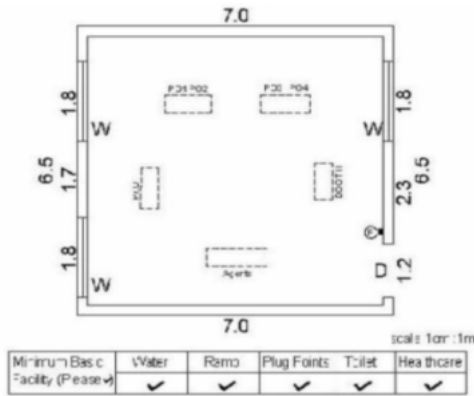

Google Map View

Polling Station Building Front View

Polling Station Front View

Cad View

Key MAP View

1 பெயர் : பத்ம பிரியா தந்தை பெயர்: பாபு வீட்டு எண் : 1 வயது : 35 பாலினம் : பெண்	XBG0701086 Photo is available	2 பெயர் : ஜோதி கணவர் பெயர்: ரமேஷ் வீட்டு எண் : 1ஏ வயது : 44 பாலினம் : பெண்	XBG4080552 Photo is available	3 பெயர் : பிரியங்கா தந்தை பெயர்: பாபு வீட்டு எண் : 1A வயது : 31 பாலினம் : பெண்	XBG2846780 Photo is available
4 பெயர் : உஷாராணி கணவர் பெயர்: சுப்பிரமணி வீட்டு எண் : 2 வயது : 72 பாலினம் : பெண்	AZZ2689305 Photo is available	5 பெயர் : பாண்டுரங்கன் தந்தை பெயர்: பார்த்தசாரதி வீட்டு எண் : 2 வயது : 69 பாலினம் : ஆண்	XBG1981307 Photo is available	6 பெயர் : சுந்தரவேல் தந்தை பெயர்: இளையபெருமாள் வீட்டு எண் : 2 வயது : 55 பாலினம் : ஆண்	XBG2338515 Photo is available
7 பெயர் : மேகநாதன் தந்தை பெயர்: சுப்பிரமணி வீட்டு எண் : 2 வயது : 49 பாலினம் : ஆண்	AZZ2686475 Photo is available	8 பெயர் : வள்ளி கணவர் பெயர்: விஜயன் வீட்டு எண் : 3 வயது : 45 பாலினம் : பெண்	XBG0997742 Photo is available	9 பெயர் : ஜெயபிரகாஷ் தந்தை பெயர்: கஜேந்திரன் வீட்டு எண் : 3 வயது : 35 பாலினம் : ஆண்	XBG1981299 Photo is available
10 பெயர் : பூர்ணிமா தேவி மணிகண்டன் கணவர் பெயர்: மணிகண்டன் வீட்டு எண் : 3/5 வயது : 28 பாலினம் : பெண்	XBG4031290 Photo is available	11 பெயர் : ரம்யா தந்தை பெயர்: சுரேஷ் வீட்டு எண் : 3/150 வயது : 25 பாலினம் : பெண்	XBG3784303 Photo is available	12 பெயர் : கோமதி பாபு தந்தை பெயர்: பாபு வீட்டு எண் : 4 வயது : 26 பாலினம் : பெண்	XBG4237442 Photo is available
13 பெயர் : திவ்யா தந்தை பெயர்: பாபு வீட்டு எண் : 4 வயது : 25 பாலினம் : பெண்	XBG4301719 Photo is available	14 பெயர் : தசரதன் தந்தை பெயர்: வீடியப்ப வீட்டு எண் : 4D வயது : 69 பாலினம் : ஆண்	AZZ7684814 Photo is available	15 பெயர் : சரவணன்முத்து தந்தை பெயர்: ராஜேந்திரன் வீட்டு எண் : 5 வயது : 40 பாலினம் : ஆண்	XBG2624724 Photo is available
16 பெயர் : மணி கண்டன் தந்தை பெயர்: சேகர் வீட்டு எண் : 5 வயது : 32 பாலினம் : ஆண்	XBG3095296 Photo is available	17 பெயர் : கோமதீஸ்வரி தந்தை பெயர்: சேகர் வீட்டு எண் : 5 வயது : 30 பாலினம் : பெண்	XBG1980747 Photo is available	18 பெயர் : கௌரி கணவர் பெயர்: ராஜமாணிக்கம் வீட்டு எண் : 5-3 வயது : 41 பாலினம் : பெண்	XBG0236711 Photo is available
19 பெயர் : சா டேவிட் ஆண்ட்ரூ தந்தை பெயர்: சாமுவேல் வீட்டு எண் : 5/423 வயது : 36 பாலினம் : ஆண்	XKY0446716 Photo is available	20 பெயர் : சங்கர் தாயின் பெயர்: லலிதா வீட்டு எண் : 6 வயது : 47 பாலினம் : ஆண்	XBG2338127 Photo is available	21 பெயர் : ச வித்யா கணவர் பெயர்: சங்கர் வீட்டு எண் : 6 வயது : 30 பாலினம் : பெண்	XBG4153128 Photo is available
22 பெயர் : மனோகர் தந்தை பெயர்: ராஜமாணிக்கம் வீட்டு எண் : 6-1 வயது : 74 பாலினம் : ஆண்	XBG0555037 Photo is available	23 பெயர் : சம்பூர்ணம் கணவர் பெயர்: மனோகர் வீட்டு எண் : 6-1 வயது : 69 பாலினம் : பெண்	XBG0556498 Photo is available	24 பெயர் : செந்தில்குமார் தந்தை பெயர்: மனோகர் வீட்டு எண் : 6-1 வயது : 44 பாலினம் : ஆண்	XBG0553685 Photo is available
25 பெயர் : ரேகா கணவர் பெயர்: செந்தில்குமார் வீட்டு எண் : 6-1 வயது : 42 பாலினம் : பெண்	XBG0553677 Photo is available	26 பெயர் : ரேகா தந்தை பெயர்: தமிழ்செல்வன் வீட்டு எண் : 7 வயது : 32 பாலினம் : பெண்	XBG2846715 Photo is available	S2 27 பெயர் : பிரகாஷ் தந்தை பெயர்: தமிழ்செல்வன் வீட்டு எண் : 7 வயது : 28 பாலினம் : ஆண்	XBG2846772 Photo is available
28 பெயர் : தமிழ்செல்வன் தந்தை பெயர்: ராமசாமி வீட்டு எண் : 7A வயது : 60 பாலினம் : ஆண்	AZZ2693711 Photo is available	29 பெயர் : மகேஸ்வரி கணவர் பெயர்: தமிழ்செல்வன் வீட்டு எண் : 7A வயது : 51 பாலினம் : பெண்	AZZ2693703 Photo is available	30 பெயர் : வசந்தி கணவர் பெயர்: ஜெகநாதன் வீட்டு எண் : 8 வயது : 52 பாலினம் : பெண்	XBG2338580 Photo is available