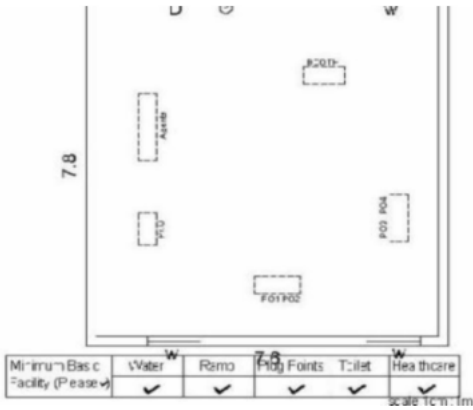

கையொப்பம்

Nazri Naksha

Google Map View

Polling Station Building Front View

Polling Station Front View

Cad View

Key MAP View

| | | | | | |
|---|------------|--|------------|--|------------|
| 1 பெயர் : ஏரகன் தந்தை பெயர்: நடராஜன் வீட்டு எண் : 1 வயது : 61 பாலினம் : ஆண் Photo is available | XBG2798189 | 2 பெயர் : துர்கா பரமேஸ்வரி கணவர் பெயர்: ஏரகன் வீட்டு எண் : 1 வயது : 61 பாலினம் : பெண் Photo is available | XBG2798197 | 3 பெயர் : அருணா கணவர் பெயர்: கணேஷ்ராம் வீட்டு எண் : 1 வயது : 56 பாலினம் : பெண் Photo is available | XBG2798122 |
| 4 பெயர் : சிவமணி தந்தை பெயர்: சுப்பிரமணி வீட்டு எண் : 1 வயது : 56 பாலினம் : ஆண் Photo is available | XBG2798098 | 5 பெயர் : ஆனந்தன் தந்தை பெயர்: செல்லமுத்து வீட்டு எண் : 1 வயது : 52 பாலினம் : ஆண் Photo is available | XBG2798148 | 6 பெயர் : செந்தில் வேல் தந்தை பெயர்: வடமகவுண்டர் வீட்டு எண் : 1 வயது : 51 பாலினம் : ஆண் Photo is available | XBG2798114 |
| 7 பெயர் : சசி குமார் தந்தை பெயர்: நாராயணன் வீட்டு எண் : 01 வயது : 51 பாலினம் : ஆண் Photo is available | XBG3783446 | 8 பெயர் : அனிதா கணவர் பெயர்: காசிராஜன் வீட்டு எண் : 1 வயது : 40 பாலினம் : பெண் Photo is available | XBG2798106 | 9 பெயர் : தனலட்சுமி கணவர் பெயர்: ஆனந்தன் வீட்டு எண் : 1 வயது : 40 பாலினம் : பெண் Photo is available | XBG2798130 |
| 10 பெயர் : திவ்யா கணவர் பெயர்: கட்டா கிஷோர் குமார் வீட்டு எண் : 1 வயது : 38 பாலினம் : மூன்றாம் பாலினம் Photo is available | XBG2798213 | S 11 பெயர் : அனு கணவர் பெயர்: சச்சின வீட்டு எண் : 1 வயது : 37 பாலினம் : பெண் DELETED | XBG2798221 | 12 பெயர் : கௌசிக் தந்தை பெயர்: நாகராஜன் வீட்டு எண் : 1 வயது : 35 பாலினம் : ஆண் Photo is available | XBG2154615 |
| 13 பெயர் : ஈஸ்வரசுதர்சன் தந்தை பெயர்: ஏரகன் வீட்டு எண் : 1 வயது : 32 பாலினம் : ஆண் Photo is available | XBG2798171 | 14 பெயர் : யதிஷ் தாயின் பெயர்: அனுராதா வீட்டு எண் : 1 வயது : 32 பாலினம் : ஆண் Photo is available | XBG2798262 | # 15 பெயர் : ரஞ்சினி சுந்தரேஸ்வரன் கணவர் பெயர்: நாராயண சுவாமி வீட்டு எண் : 1-434 வயது : 71 பாலினம் : பெண் Photo is available | XBG2154508 |
| 16 பெயர் : கணேஷ்குமார் தந்தை பெயர்: கிருஷ்ணசாமி வீட்டு எண் : 2 வயது : 59 பாலினம் : ஆண் Photo is available | XBG2154532 | 17 பெயர் : மதுமிதா கணவர் பெயர்: அருண் வீட்டு எண் : 2 வயது : 42 பாலினம் : பெண் Photo is available | XBG1431444 | 18 பெயர் : சுதாகர் தாயின் பெயர்: எல்லம்மாள் வீட்டு எண் : 2 வயது : 41 பாலினம் : ஆண் Photo is available | XBG0997361 |
| 19 பெயர் : சுரேஷ்குமார் தந்தை பெயர்: சேகர் வீட்டு எண் : 2D வயது : 34 பாலினம் : ஆண் Photo is available | XBG0974253 | 20 பெயர் : வைரவன் தந்தை பெயர்: பெரியதம்பி வீட்டு எண் : 3 வயது : 71 பாலினம் : ஆண் Photo is available | AZZ8582272 | 21 பெயர் : ஜி விஜயாள் கணவர் பெயர்: ஸ் குணசேகரன் வீட்டு எண் : 3ஏ-ராஜினிஸ் அனந்தஆலோக அபார் வயது : 51 பாலினம் : பெண் Photo is available | XBG4343026 |
| 22 பெயர் : பொன்ராஜ் தந்தை பெயர்: பழனிசாமி வீட்டு எண் : 4 வயது : 66 பாலினம் : ஆண் Photo is available | AZZ2689545 | 23 பெயர் : ஸ்ரீராம மூர்த்தி தந்தை பெயர்: ஜெயராமன் வீட்டு எண் : 4 வயது : 61 பாலினம் : ஆண் Photo is available | XBG1659556 | 24 பெயர் : சாந்தி கணவர் பெயர்: பொன்ராஜ் வீட்டு எண் : 4 வயது : 59 பாலினம் : பெண் Photo is available | AZZ2692044 |
| 25 பெயர் : சசிரேகா கணவர் பெயர்: ஸ்ரீராமமூர்த்தி வீட்டு எண் : 4 வயது : 54 பாலினம் : பெண் Photo is available | XBG1659564 | 26 பெயர் : சேக் சாகுல் ஹமீது தந்தை பெயர்: அபுபக்கர் வீட்டு எண் : 4 வயது : 53 பாலினம் : ஆண் Photo is available | XBG2339141 | 27 பெயர் : சரவணா தந்தை பெயர்: பொன்ராஜ் வீட்டு எண் : 4 வயது : 39 பாலினம் : ஆண் Photo is available | AZZ2692341 |
| 28 பெயர் : சஞ்சய்குமார் தந்தை பெயர்: பத்மராஜ் வீட்டு எண் : 4 வயது : 30 பாலினம் : ஆண் Photo is available | XBG2339133 | S2 29 பெயர் : நாராயணன் சி சி தந்தை பெயர்: சுந்தரவரதன் வீட்டு எண் : 5 வயது : 59 பாலினம் : ஆண் DELETED | XBG1981604 | S2 30 பெயர் : ஸ்வர்ண சுதாரா கணவர் பெயர்: நாராயணன் வீட்டு எண் : 5 வயது : 57 பாலினம் : பெண் DELETED | XBG1981463 |