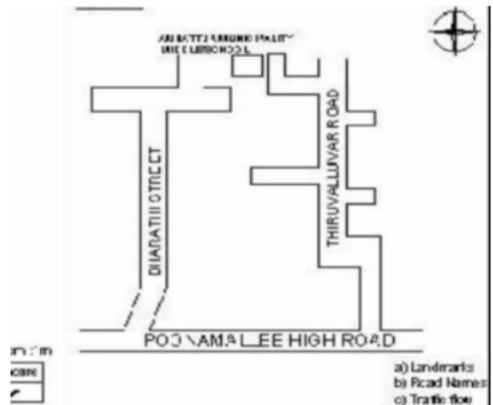

Key MAP View