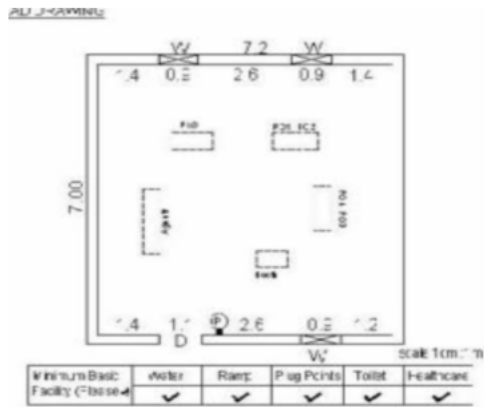

Google Map View

Polling Station Building Front View

Polling Station Front View

Cad View

Key MAP View

சட்டமன்றத் தொகுதியின் எண் மற்றும் பெயர் : 7-மதுரவாயல் பிரிவு எண் மற்றும் பெயர் 1-அயப்பாக்கம் (ஊ), மகாலிங்கம் தெரு பவானி நகர்