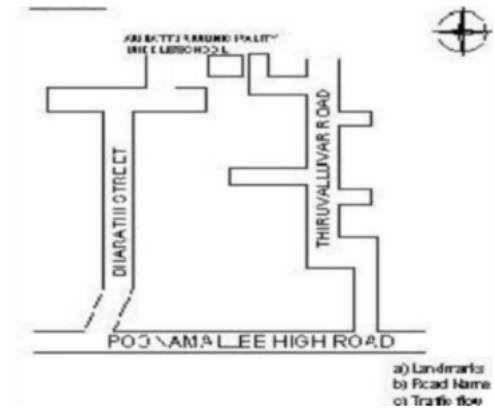

Key MAP View