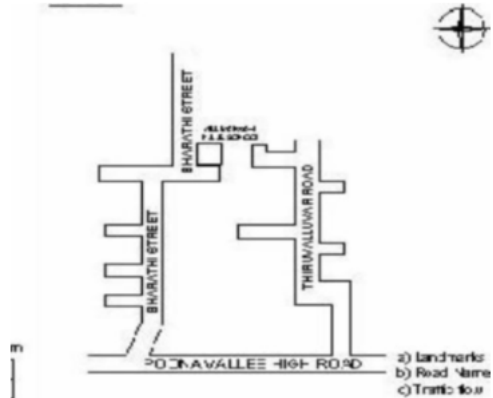

Cad View

Key MAP View