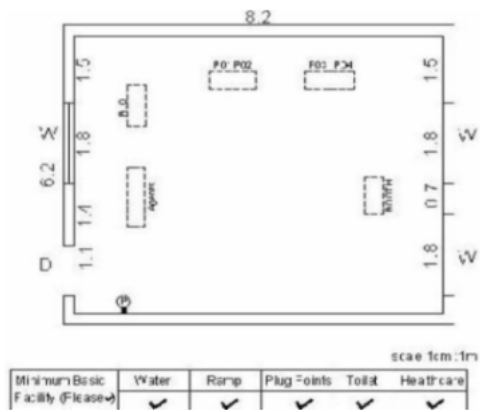

வாக்காளர் பதிவு அலுவலரின்
கையொப்பம்

Nazri Naksha

Google Map View

Polling Station Building Front View

Polling Station Front View

Cad View

Key MAP View

| | | | | | |
|--|----------------------------------|---|----------------------------------|--|----------------------------------|
| 1 பெயர் : ராமமுர்த்தி தந்தை பெயர்: ராமமுர்த்தி வீட்டு எண் : 1 வயது : 64 பாலினம் : ஆண் | XBG2803138 Photo is available | 2 பெயர் : வம்சிவதா கணவர் பெயர்: அசோக்குமார் வீட்டு எண் : 1 வயது : 49 பாலினம் : பெண் | XBG2158186 Photo is available | 3 பெயர் : லக்ஷ்மி கணவர் பெயர்: சுசீல் வீட்டு எண் : 1 வயது : 38 பாலினம் : பெண் | XBG1665306 Photo is available |
| 4 பெயர் : ஜனனி தாயின் பெயர்: இரதிக்குமாரி வீட்டு எண் : 1 வயது : 37 பாலினம் : பெண் | XBG2345957 Photo is available | 5 பெயர் : திவகர் தந்தை பெயர்: ராமமுர்த்தி வீட்டு எண் : 1 வயது : 35 பாலினம் : ஆண் | XBG2803146 Photo is available | 6 பெயர் : சங்கர் தந்தை பெயர்: புட்டையா வீட்டு எண் : 2 வயது : 80 பாலினம் : ஆண் | AZZ8200008 Photo is available |
| 7 பெயர் : விஜயலட்சுமி கணவர் பெயர்: விஜிசுப்ரமணி வீட்டு எண் : 2 வயது : 64 பாலினம் : பெண் | AZZ8089930 Photo is available | 8 பெயர் : மணிசேகரன் தந்தை பெயர்: கணேசன் வீட்டு எண் : 2 வயது : 64 பாலினம் : ஆண் | XBG0691949 Photo is available | 9 பெயர் : விஜயலதா கணவர் பெயர்: மணிசேகரன் வீட்டு எண் : 2 வயது : 58 பாலினம் : பெண் | XBG0692046 Photo is available |
| 10 பெயர் : ஜேம்ஸ் தந்தை பெயர்: பயிலோத் வீட்டு எண் : 2 வயது : 57 பாலினம் : ஆண் | AZZ5256797 Photo is available | 11 பெயர் : சயினாஜேம்ஸ் கணவர் பெயர்: ஜேம்ஸ் வீட்டு எண் : 2 வயது : 50 பாலினம் : பெண் | AZZ5252259 Photo is available | 12 பெயர் : ச பிரவீன் குமார் சங்கர் பி தந்தை பெயர்: சங்கர் வீட்டு எண் : 2 வயது : 48 பாலினம் : ஆண் | AZZ8200016 Photo is available |
| 13 பெயர் : சுந்தரமூர்த்தி தந்தை பெயர்: விஜிசுப்ரமணி வீட்டு எண் : 2 வயது : 44 பாலினம் : ஆண் | AZZ5293584 Photo is available | 14 பெயர் : மீனாசுனி ஏ கணவர் பெயர்: பிரவீன்குமார் வீட்டு எண் : 2 வயது : 43 பாலினம் : பெண் | AZZ7289788 Photo is available | 15 பெயர் : நித்யாதேவி தந்தை பெயர்: விஜிசுப்ரமணி வீட்டு எண் : 2 வயது : 40 பாலினம் : பெண் | AZZ5275565 Photo is available |
| 16 பெயர் : கோபிநாத் தந்தை பெயர்: மணிசேகரன் வீட்டு எண் : 2 வயது : 35 பாலினம் : ஆண் | XBG0692129 Photo is available | 17 பெயர் : ஆனந்தா ஷைலேஷ் தாயின் பெயர்: புவனேஸ்வரி வீட்டு எண் : 2ஏ வயது : 24 பாலினம் : ஆண் | XBG3734753 Photo is available | 18 பெயர் : சுப்ரமணி தந்தை பெயர்: முருகேசன் வீட்டு எண் : 3 வயது : 77 பாலினம் : ஆண் | XBG3533767 Photo is available |
| 19 பெயர் : சலபதி தந்தை பெயர்: ராமதாஸ் வீட்டு எண் : 3 வயது : 69 பாலினம் : ஆண் | AZZ8089963 Photo is available | 20 பெயர் : சகுந்தலா கணவர் பெயர்: சுப்ரமணி வீட்டு எண் : 3 வயது : 66 பாலினம் : பெண் | XBG3533775 Photo is available | 21 பெயர் : வித்யா கணவர் பெயர்: சலபதி வீட்டு எண் : 3 வயது : 63 பாலினம் : பெண் | AZZ8089971 Photo is available |
| 22 பெயர் : சங்கர்குமார் தந்தை பெயர்: சின்னையன்நாயுடு வீட்டு எண் : 3 வயது : 62 பாலினம் : ஆண் | AZZ8089989 Photo is available | 23 பெயர் : திலகம் கணவர் பெயர்: சங்கர்குமார் வீட்டு எண் : 3 வயது : 57 பாலினம் : பெண் | AZZ5289236 Photo is available | 24 பெயர் : நேகா தந்தை பெயர்: சுப்ரமணி வீட்டு எண் : 3 வயது : 41 பாலினம் : பெண் | AZZ5251640 Photo is available |
| S 25 பெயர் : மனோஜ் குமார் தந்தை பெயர்: மோகன் சந்திரன் வீட்டு எண் : 3 வயது : 28 பாலினம் : ஆண் | XBG2802643 Photo is available | 26 பெயர் : சுரேஷ் ச தந்தை பெயர்: சுந்தரராஜன் வீட்டு எண் : 3/210 வயது : 43 பாலினம் : ஆண் | XBG3777356 Photo is available | 27 பெயர் : நரேஷ்குமார் தந்தை பெயர்: நாயுடு வீட்டு எண் : 4 வயது : 67 பாலினம் : ஆண் | AZZ7289838 Photo is available |
| 28 பெயர் : நாகராஜன் தந்தை பெயர்: பசுபதி வீட்டு எண் : 4 வயது : 65 பாலினம் : ஆண் | XBG0241828 Photo is available | # 29 பெயர் : ஈஸ்வரன் பி தந்தை பெயர்: பாலகிருஷ்ணன் வீட்டு எண் : 4 வயது : 61 பாலினம் : ஆண் | XBG0241836 Photo is available | 30 பெயர் : பிரசன்னா கணவர் பெயர்: நரேஷ்குமார் வீட்டு எண் : 4 வயது : 59 பாலினம் : பெண் | AZZ7289853 Photo is available |