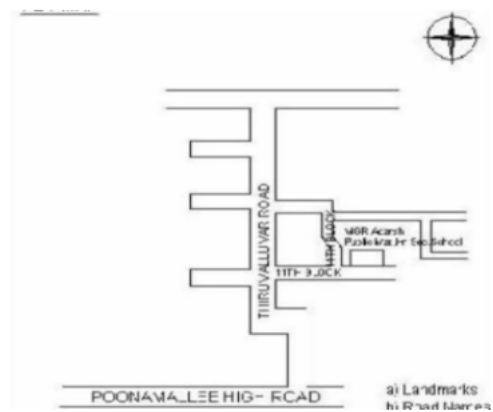

Key MAP View