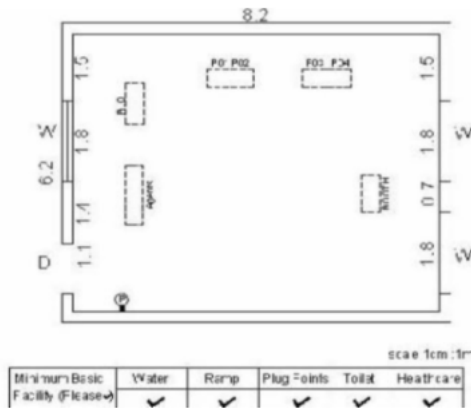

வாக்காளர் பதிவு அலுவலரின்
கையொப்பம்

Nazri Naksha

Google Map View

Polling Station Building Front View

Polling Station Front View

Cad View

Key MAP View

| | | | | | |
|--|------------|---|------------|--|------------|
| 1 பெயர் : சரண்யா விஜயகுமார் கணவர் பெயர்: விஜயகுமார் வீட்டு எண் : 10 வயது : 39 பாலினம் : பெண் Photo is available | XBG1991876 | 2 பெயர் : முருகானந்தம் தந்தை பெயர்: அர்ச்சுணன் வீட்டு எண் : 10 வயது : 36 பாலினம் : ஆண் Photo is available | XBG2409274 | 3 பெயர் : லீலா குமார் தந்தை பெயர்: கமலாகரன் வீட்டு எண் : 10 வயது : 32 பாலினம் : ஆண் Photo is available | XBG1991520 |
| 4 பெயர் : சன்ஜனா தந்தை பெயர்: நரேஷ் குமார் வீட்டு எண் : 10 வயது : 32 பாலினம் : பெண் Photo is available | XBG2158806 | 5 பெயர் : சாமுண்டிஸ்வரி தந்தை பெயர்: சுப்பிரமணியன் வீட்டு எண் : 10 வயது : 32 பாலினம் : பெண் Photo is available | XBG2158863 | 6 பெயர் : ஸ்ரீ சந்தியா தந்தை பெயர்: பிரகாஷ் வீட்டு எண் : 10 வயது : 31 பாலினம் : பெண் Photo is available | XBG2159135 |
| 7 பெயர் : மணிகண்டன் தந்தை பெயர்: ஜெயசந்திரன் வீட்டு எண் : 10 வயது : 31 பாலினம் : ஆண் Photo is available | XBG2632651 | 8 பெயர் : பால காவியா கணவர் பெயர்: பாண்டியன் வீட்டு எண் : 10 வயது : 31 பாலினம் : பெண் Photo is available | XBG2159184 | 9 பெயர் : சரவணக்குமார் தந்தை பெயர்: சடகோபன் வீட்டு எண் : 10 வயது : 31 பாலினம் : ஆண் Photo is available | XBG1991744 |
| 10 பெயர் : சுவாதி தந்தை பெயர்: ராஜ்குமார் வீட்டு எண் : 10 வயது : 30 பாலினம் : பெண் Photo is available | XBG1991892 | 11 பெயர் : அகமது ரகுல்தீன் தந்தை பெயர்: சித்திக் அலி வீட்டு எண் : 10 வயது : 30 பாலினம் : ஆண் Photo is available | XBG2346377 | 12 பெயர் : டில்லி பாபு தந்தை பெயர்: லோகநாதன் வீட்டு எண் : 10 வயது : 30 பாலினம் : ஆண் Photo is available | XBG1991603 |
| 13 பெயர் : ஸ்ருதி தந்தை பெயர்: ராமசுப்பு வீட்டு எண் : 10 வயது : 30 பாலினம் : பெண் Photo is available | XBG2158855 | 14 பெயர் : ஹெப்சிபா பில்ஸ்சி தந்தை பெயர்: ரவி வீட்டு எண் : 10 வயது : 30 பாலினம் : பெண் Photo is available | XBG2158996 | 15 பெயர் : மஹமுது ஹஷன் தந்தை பெயர்: ஹஜிமல்கான் வீட்டு எண் : 10 வயது : 29 பாலினம் : ஆண் Photo is available | XBG2346336 |
| 16 பெயர் : பாத்திமா ஜெஸிஸா கணவர் பெயர்: ஷபியுல்லாஹ் வீட்டு எண் : 10-3 வயது : 44 பாலினம் : பெண் Photo is available | XBG2158772 | 17 பெயர் : கிஷோர் ராஜ் தந்தை பெயர்: சங்கர் வீட்டு எண் : 10-69 வயது : 33 பாலினம் : ஆண் Photo is available | XBG1693712 | 18 பெயர் : மணிமொழி தந்தை பெயர்: சண்முகநாதன் வீட்டு எண் : 10/69 வயது : 24 பாலினம் : பெண் Photo is available | XBG3727542 |
| 19 பெயர் : ஷீலா கணவர் பெயர்: இராயப்பன் வீட்டு எண் : 10/76 வயது : 44 பாலினம் : பெண் Photo is available | XCX1962331 | 20 பெயர் : ஹேமா தந்தை பெயர்: வேலாயுதம் வீட்டு எண் : 10-107 வயது : 40 பாலினம் : பெண் Photo is available | XBG1687409 | 21 பெயர் : பிரியா தந்தை பெயர்: அசோக் குமார் வீட்டு எண் : 10-151 வயது : 29 பாலினம் : பெண் Photo is available | XBG2346856 |
| 22 பெயர் : குணவதி கணவர் பெயர்: கௌரி சங்கர் வீட்டு எண் : 10/162 வயது : 44 பாலினம் : பெண் Photo is available | XBG3237088 | 23 பெயர் : சூர்ய தந்தை பெயர்: பாபு வீட்டு எண் : 10/220 வயது : 26 பாலினம் : ஆண் Photo is available | XBG4059309 | 24 பெயர் : ஜஷ்வர்யா தந்தை பெயர்: பாபு வீட்டு எண் : 10/220 வயது : 25 பாலினம் : பெண் Photo is available | XBG4067195 |
| 25 பெயர் : காஞ்சனா கணவர் பெயர்: பாபு வீட்டு எண் : 10/220 இளங்கோ சாலை வயது : 48 பாலினம் : பெண் Photo is available | JCH9126533 | 26 பெயர் : முஹம்மத் ஹனீபா தந்தை பெயர்: குன்யு அப்துல்லா வீட்டு எண் : 10/222 வயது : 50 பாலினம் : ஆண் Photo is available | XBG3090180 | 27 பெயர் : யாஸ்மின் கணவர் பெயர்: முஹம்மத் ஹனீபா வீட்டு எண் : 10/222 வயது : 41 பாலினம் : பெண் Photo is available | XBG3090172 |
| 28 பெயர் : லட்சுமி கணவர் பெயர்: தர்மிசந்த் வீட்டு எண் : 10-233 வயது : 38 பாலினம் : பெண் Photo is available | XBG0687541 | 29 பெயர் : உமாசுதன் தந்தை பெயர்: கனகசபாபதி வீட்டு எண் : 10-239 வயது : 46 பாலினம் : ஆண் Photo is available | XBG0975466 | 30 பெயர் : கிருஷ்ணமூர்த்தி தந்தை பெயர்: லோகநாதன் வீட்டு எண் : 10-251 வயது : 56 பாலினம் : ஆண் Photo is available | XBG1665736 |