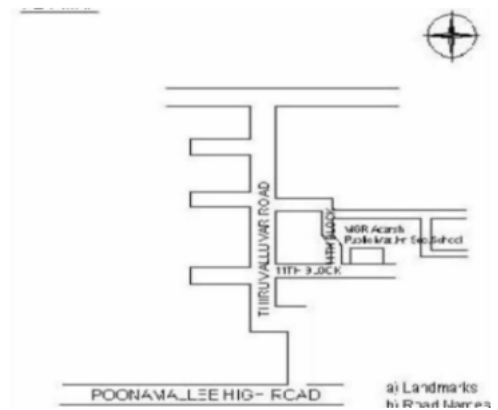

வாக்காளர் பதிவு அலுவலரின்
கையொப்பம்

Nazri Naksha

Google Map View

Polling Station Building Front View

Polling Station Front View

Cad View

Key MAP View

| | | | | | |
|--|------------|---|------------|--|------------|
| 1 பெயர் : சரண்யா விஜயகுமார் கணவர் பெயர்: விஜயகுமார் வீட்டு எண் : 10 வயது : 39 பாலினம் : பெண் Photo is available | XBG1991876 | 2 பெயர் : முருகானந்தம் தந்தை பெயர்: அர்ச்சுணன் வீட்டு எண் : 10 வயது : 36 பாலினம் : ஆண் Photo is available | XBG2409274 | 3 பெயர் : லீலா குமார் தந்தை பெயர்: கமலாகரன் வீட்டு எண் : 10 வயது : 32 பாலினம் : ஆண் Photo is available | XBG1991520 |
| 4 பெயர் : சன்ஜனா தந்தை பெயர்: நரேஷ் குமார் வீட்டு எண் : 10 வயது : 32 பாலினம் : பெண் Photo is available | XBG2158806 | 5 பெயர் : சாமுண்டிஸ்வரி தந்தை பெயர்: சுப்பிரமணியன் வீட்டு எண் : 10 வயது : 32 பாலினம் : பெண் Photo is available | XBG2158863 | 6 பெயர் : ஸ்ரீ சந்தியா தந்தை பெயர்: பிரகாஷ் வீட்டு எண் : 10 வயது : 31 பாலினம் : பெண் Photo is available | XBG2159135 |
| 7 பெயர் : மணிகண்டன் தந்தை பெயர்: ஜெயசந்திரன் வீட்டு எண் : 10 வயது : 31 பாலினம் : ஆண் Photo is available | XBG2632651 | 8 பெயர் : பால காவியா கணவர் பெயர்: பாண்டியன் வீட்டு எண் : 10 வயது : 31 பாலினம் : பெண் Photo is available | XBG2159184 | 9 பெயர் : சரவணக்குமார் தந்தை பெயர்: சடகோபன் வீட்டு எண் : 10 வயது : 31 பாலினம் : ஆண் Photo is available | XBG1991744 |
| 10 பெயர் : சுவாதி தந்தை பெயர்: ராஜ்குமார் வீட்டு எண் : 10 வயது : 30 பாலினம் : பெண் Photo is available | XBG1991892 | 11 பெயர் : அகமது ரகுல்தீன் தந்தை பெயர்: சித்திக் அலி வீட்டு எண் : 10 வயது : 30 பாலினம் : ஆண் Photo is available | XBG2346377 | 12 பெயர் : டில்லி பாபு தந்தை பெயர்: லோகநாதன் வீட்டு எண் : 10 வயது : 30 பாலினம் : ஆண் Photo is available | XBG1991603 |
| 13 பெயர் : ஸ்ருதி தந்தை பெயர்: ராமசுப்பு வீட்டு எண் : 10 வயது : 30 பாலினம் : பெண் Photo is available | XBG2158855 | 14 பெயர் : ஹெப்சிபா பில்ஸ்சி தந்தை பெயர்: ரவி வீட்டு எண் : 10 வயது : 30 பாலினம் : பெண் Photo is available | XBG2158996 | 15 பெயர் : மஹமுது ஹஷன் தந்தை பெயர்: ஹஜிமல்கான் வீட்டு எண் : 10 வயது : 29 பாலினம் : ஆண் Photo is available | XBG2346336 |
| 16 பெயர் : பாத்திமா ஜெஸிஸா கணவர் பெயர்: ஷபியுல்லாஹ் வீட்டு எண் : 10-3 வயது : 44 பாலினம் : பெண் Photo is available | XBG2158772 | 17 பெயர் : கிஷோர் ராஜ் தந்தை பெயர்: சங்கர் வீட்டு எண் : 10-69 வயது : 33 பாலினம் : ஆண் Photo is available | XBG1693712 | 18 பெயர் : மணிமொழி தந்தை பெயர்: சண்முகநாதன் வீட்டு எண் : 10/69 வயது : 24 பாலினம் : பெண் Photo is available | XBG3727542 |
| 19 பெயர் : ஷீலா கணவர் பெயர்: இராயப்பன் வீட்டு எண் : 10/76 வயது : 44 பாலினம் : பெண் Photo is available | XCX1962331 | 20 பெயர் : ஹேமா தந்தை பெயர்: வேலாயுதம் வீட்டு எண் : 10-107 வயது : 40 பாலினம் : பெண் Photo is available | XBG1687409 | 21 பெயர் : பிரியா தந்தை பெயர்: அசோக் குமார் வீட்டு எண் : 10-151 வயது : 29 பாலினம் : பெண் Photo is available | XBG2346856 |
| 22 பெயர் : குணவதி கணவர் பெயர்: கௌரி சங்கர் வீட்டு எண் : 10/162 வயது : 44 பாலினம் : பெண் Photo is available | XBG3237088 | 23 பெயர் : சூர்ய தந்தை பெயர்: பாபு வீட்டு எண் : 10/220 வயது : 26 பாலினம் : ஆண் Photo is available | XBG4059309 | 24 பெயர் : ஜஷ்வர்யா தந்தை பெயர்: பாபு வீட்டு எண் : 10/220 வயது : 25 பாலினம் : பெண் Photo is available | XBG4067195 |
| 25 பெயர் : காஞ்சனா கணவர் பெயர்: பாபு வீட்டு எண் : 10/220 இளங்கோ சாலை வயது : 48 பாலினம் : பெண் Photo is available | JCH9126533 | 26 பெயர் : முஹம்மத் ஹனீபா தந்தை பெயர்: குன்யு அப்துல்லா வீட்டு எண் : 10/222 வயது : 50 பாலினம் : ஆண் Photo is available | XBG3090180 | 27 பெயர் : யாஸ்மின் கணவர் பெயர்: முஹம்மத் ஹனீபா வீட்டு எண் : 10/222 வயது : 41 பாலினம் : பெண் Photo is available | XBG3090172 |
| 28 பெயர் : லட்சுமி கணவர் பெயர்: தர்மிசந்த் வீட்டு எண் : 10-233 வயது : 38 பாலினம் : பெண் Photo is available | XBG0687541 | 29 பெயர் : உமாசுதன் தந்தை பெயர்: கனகசபாபதி வீட்டு எண் : 10-239 வயது : 46 பாலினம் : ஆண் Photo is available | XBG0975466 | 30 பெயர் : கிருஷ்ணமூர்த்தி தந்தை பெயர்: லோகநாதன் வீட்டு எண் : 10-251 வயது : 56 பாலினம் : ஆண் Photo is available | XBG1665736 |