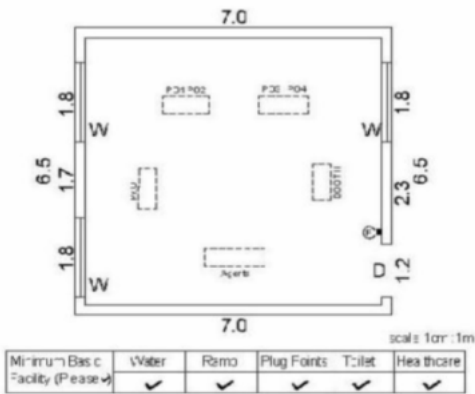

வாக்காளர் பதிவு அலுவலரின்
கையொப்பம்

Nazri Naksha

Google Map View

Polling Station Building Front View

Polling Station Front View

Cad View

Key MAP View

| | | | | | |
|--|----------------------------------|--|----------------------------------|---|----------------------------------|
| 1 பெயர் : பிங்காரன் தந்தை பெயர் : ராஜமாணிக்கம் வீட்டு எண் : 1 வயது : 58 பாலினம் : ஆண் | XBG1665967 Photo is available | 2 பெயர் : மரியலில்லி கணவர் பெயர் : பிங்காரன் வீட்டு எண் : 1 வயது : 54 பாலினம் : பெண் | XBG1665975 Photo is available | S 3 பெயர் : சித்ரா கணவர் பெயர் : கணேசன் வீட்டு எண் : 1 வயது : 52 பாலினம் : பெண் | AZZ5292776 Photo is available |
| S 4 பெயர் : பாலசுப்ரமணியன் தந்தை பெயர் : கணேசன் வீட்டு எண் : 1 வயது : 32 பாலினம் : ஆண் | XBG0986802 Photo is available | 5 பெயர் : கோகுல் நாத் தந்தை பெயர் : பாபு வீட்டு எண் : 1 வயது : 30 பாலினம் : ஆண் | XBG2804284 Photo is available | 6 பெயர் : மோகன தந்தை பெயர் : செந்தில் குமார் வீட்டு எண் : 1 வயது : 28 பாலினம் : பெண் | XBG2804292 Photo is available |
| 7 பெயர் : நாராயணன் தந்தை பெயர் : சிதம்பரம் வீட்டு எண் : 1-e வயது : 57 பாலினம் : ஆண் | XBG1444199 Photo is available | 8 பெயர் : லட்சுமி கணவர் பெயர் : நாராயணன் வீட்டு எண் : 1-e வயது : 56 பாலினம் : பெண் | XBG1444207 Photo is available | 9 பெயர் : முருகேசன் தந்தை பெயர் : பாலராஜ் வீட்டு எண் : 2 வயது : 45 பாலினம் : ஆண் | XBG2804185 Photo is available |
| 10 பெயர் : பிரதிப் தந்தை பெயர் : சுந்தரம் வீட்டு எண் : 2 வயது : 43 பாலினம் : ஆண் | XBG1993021 Photo is available | 11 பெயர் : பவித்ரா கணவர் பெயர் : சுந்தரம் வீட்டு எண் : 2 வயது : 41 பாலினம் : பெண் | XBG2804144 Photo is available | 12 பெயர் : சதிஷ் தந்தை பெயர் : பியார் வீட்டு எண் : 3 வயது : 35 பாலினம் : ஆண் | XBG2804458 Photo is available |
| 13 பெயர் : ஷாஜி தந்தை பெயர் : தங்கமணி வீட்டு எண் : 3 வயது : 35 பாலினம் : ஆண் | XBG0891291 Photo is available | 14 பெயர் : கனலவாணி தந்தை பெயர் : சதிஷ் வீட்டு எண் : 3 வயது : 30 பாலினம் : பெண் | XBG2804466 Photo is available | 15 பெயர் : ராதாகிருஷ்ணன் தந்தை பெயர் : தம்புரான் வீட்டு எண் : 3-1 வயது : 69 பாலினம் : ஆண் | XBG3536240 Photo is available |
| 16 பெயர் : அம்பிகா கணவர் பெயர் : ராதாகிருஷ்ணன் வீட்டு எண் : 3-1 வயது : 63 பாலினம் : பெண் | XBG3536257 Photo is available | 17 பெயர் : விக்கேஷ் தந்தை பெயர் : சிவகுமார் வீட்டு எண் : 3k வயது : 30 பாலினம் : ஆண் | XBG2949741 Photo is available | 18 பெயர் : மாரியம்மாள் கணவர் பெயர் : தினேஷ்குமார் வீட்டு எண் : 4 வயது : 38 பாலினம் : பெண் | XBG2347227 Photo is available |
| 19 பெயர் : அனிதா தந்தை பெயர் : முத்து லட்சுமி வீட்டு எண் : 4 வயது : 34 பாலினம் : பெண் | XBG2804482 Photo is available | 20 பெயர் : விந்நஷக்திவேல் ஜி தந்தை பெயர் : கணேசன் பிள்ளை வீட்டு எண் : 4ஏ1 சண்முகம் ஃப்லெட்ஸ் வயது : 31 பாலினம் : ஆண் | XBG4237426 Photo is available | 21 பெயர் : மணிமேகல தந்தை பெயர் : சரவணன் வீட்டு எண் : 5 வயது : 57 பாலினம் : பெண் | XBG2804334 Photo is available |
| 22 பெயர் : மாரீஸ்வரி செ கணவர் பெயர் : செல்வம் வீட்டு எண் : 5/318 வயது : 38 பாலினம் : பெண் | XBG3913118 Photo is available | 23 பெயர் : நாகராஜன் தந்தை பெயர் : சுந்தராஜ் வீட்டு எண் : 6 வயது : 65 பாலினம் : ஆண் | XBG0975581 Photo is available | 24 பெயர் : சாரதி கணவர் பெயர் : நாகராஜன் வீட்டு எண் : 6 வயது : 61 பாலினம் : பெண் | XBG0975599 Photo is available |
| 25 பெயர் : அஞ்சலி தந்தை பெயர் : ராஜசேகர் வீட்டு எண் : 6 வயது : 31 பாலினம் : பெண் | XBG2804250 Photo is available | # 26 பெயர் : செந்தில் வேலன் தந்தை பெயர் : விநாயகம் வீட்டு எண் : எம்ஆய்ஜி 108 வயது : 54 பாலினம் : ஆண் | XBG1444967 Photo is available | 27 பெயர் : மகேஸ்வரி தந்தை பெயர் : தங்க வேல் வீட்டு எண் : 7 வயது : 50 பாலினம் : பெண் | XBG2804433 Photo is available |
| # 28 பெயர் : ஸ் சித்ரா கணவர் பெயர் : செந்தில் வேலன் வீட்டு எண் : எம்ஆய்ஜி 108 வயது : 50 பாலினம் : பெண் | XBG1444975 Photo is available | 29 பெயர் : விமல் ராஜ் தந்தை பெயர் : அர்ஜீனன் வீட்டு எண் : 7 வயது : 40 பாலினம் : ஆண் | XBG2804375 Photo is available | 30 பெயர் : தாமரை செல்வி தந்தை பெயர் : சீனிவாசன் வீட்டு எண் : 7 வயது : 40 பாலினம் : பெண் | XBG2804441 Photo is available |