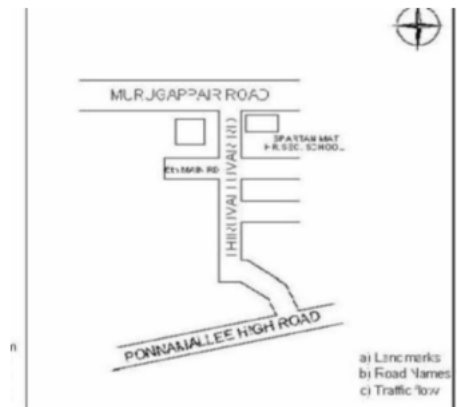

Key MAP View