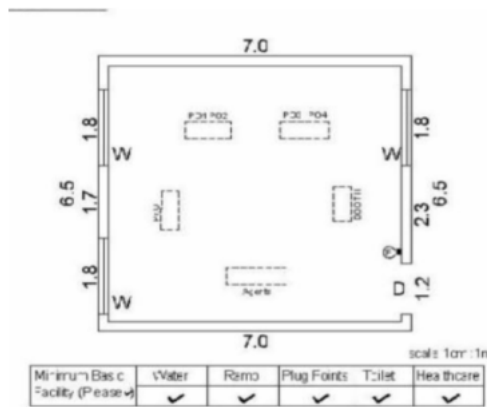

Google Map View

Polling Station Building Front View

Polling Station Front View

Cad View

Key MAP View

1 பெயர் : சாந்த குமாரி கணவர் பெயர்: ரவி வீட்டு எண் : 1 வயது : 56 பாலினம் : பெண் Photo is available	XBG0567073	2 பெயர் : மணி தந்தை பெயர்: வெங்கடேசன் வீட்டு எண் : 1 வயது : 55 பாலினம் : ஆண் Photo is available	XBG2634566	3 பெயர் : வீரமணி இதரர் பெயர்: அகிலாண்டேஷ்வரி வீட்டு எண் : 1 வயது : 53 பாலினம் : ஆண் Photo is available	XBG2634624
4 பெயர் : மணிகண்டன் தந்தை பெயர்: சுப்ரமணி வீட்டு எண் : 1 வயது : 39 பாலினம் : ஆண் Photo is available	AZZ5286703	5 பெயர் : விஷால் தந்தை பெயர்: ராமு வீட்டு எண் : 1 வயது : 34 பாலினம் : ஆண் Photo is available	XBG1156124	6 பெயர் : வைதேகி தந்தை பெயர்: மணி வீட்டு எண் : 1 வயது : 30 பாலினம் : பெண் Photo is available	XBG2634582
7 பெயர் : லீலா கணவர் பெயர்: கோபிநாதன் வீட்டு எண் : 1-1 வயது : 74 பாலினம் : பெண் Photo is available	AZZ5264353	8 பெயர் : மணிகுமார் தந்தை பெயர்: நாராயணசாமி வீட்டு எண் : 2 வயது : 68 பாலினம் : ஆண் Photo is available	AZZ5296108	9 பெயர் : ராதா கணவர் பெயர்: மணிகுமார் வீட்டு எண் : 2 வயது : 64 பாலினம் : பெண் Photo is available	AZZ7744287
10 பெயர் : மணி தந்தை பெயர்: கன்னியப்பன் வீட்டு எண் : 2/71 வயது : 40 பாலினம் : ஆண் Photo is available	XBG0243071	11 பெயர் : நித்தியா தந்தை பெயர்: செல்வராஜ் வீட்டு எண் : 3/2 வயது : 23 பாலினம் : பெண் Photo is available	XBG3774528	12 பெயர் : நான்சி பிரியங்கா தந்தை பெயர்: அலெக்ஸேன்டர் வீட்டு எண் : 3/15 வயது : 24 பாலினம் : பெண் Photo is available	XBG3774494
13 பெயர் : சுரேஷ் குமார் ப தந்தை பெயர்: போலயாஹ் வீட்டு எண் : 4 வயது : 38 பாலினம் : ஆண் Photo is available	XBG2348837	14 பெயர் : ஷாந்தினி தந்தை பெயர்: முரளிதரன் வீட்டு எண் : 4 வயது : 30 பாலினம் : பெண் Photo is available	XBG1993666	15 பெயர் : கணேசன் தந்தை பெயர்: மாரியப்பன் வீட்டு எண் : 6 வயது : 70 பாலினம் : ஆண் Photo is available	XBG1994045
16 பெயர் : ஏழுமலை தந்தை பெயர்: முத்து நாயகர் வீட்டு எண் : 6 வயது : 67 பாலினம் : ஆண் Photo is available	XBG3774411	17 பெயர் : அண்ணாதுரை தந்தை பெயர்: ரங்கநாதன் வீட்டு எண் : 6 வயது : 57 பாலினம் : ஆண் Photo is available	AZZ5277652	18 பெயர் : சரவணன் தந்தை பெயர்: கணேசன் வீட்டு எண் : 6 வயது : 39 பாலினம் : ஆண் Photo is available	AZZ5295803
19 பெயர் : தமிழ்செல்வி கணவர் பெயர்: சரவணன் வீட்டு எண் : 6 வயது : 39 பாலினம் : பெண் Photo is available	XBG1994037	20 பெயர் : ஷிபா தாயின் பெயர்: வேதவியாசா வீட்டு எண் : 6 வயது : 33 பாலினம் : பெண் Photo is available	XBG1994052	21 பெயர் : ஞானசுந்தரி கணவர் பெயர்: வேணுகோபால் வீட்டு எண் : 9 வயது : 44 பாலினம் : பெண் Photo is available	XBG2159937
22 பெயர் : சுந்தரராசன் தந்தை பெயர்: மாசிலாமணி வீட்டு எண் : 10 வயது : 84 பாலினம் : ஆண் Photo is available	XBG2348316	23 பெயர் : ஹேமாவதி தந்தை பெயர்: ஜெயச்சந்திரன் வீட்டு எண் : 10 வயது : 38 பாலினம் : பெண் Photo is available	XBG1156298	# 24 பெயர் : பிரித்திகா தந்தை பெயர்: பிரசாத் வீட்டு எண் : 11/135 வயது : 22 பாலினம் : பெண் Photo is available	XBG4346920
25 பெயர் : பையாஸ் அஹமத் தந்தை பெயர்: கயாசுத்தீன் வீட்டு எண் : 10/ 190 வயது : 61 பாலினம் : ஆண் Photo is available	XBG0681114	26 பெயர் : நகினா கணவர் பெயர்: பையாஸ் அஹமத் வீட்டு எண் : 10/190 வயது : 45 பாலினம் : பெண் Photo is available	XBG0681106	27 பெயர் : ஜஸ்டின் பிரபாகரன் தந்தை பெயர்: அருமைநாயகம் வீட்டு எண் : 10-266 வயது : 33 பாலினம் : ஆண் Photo is available	XBG0975714
28 பெயர் : லட்சுமி கணவர் பெயர்: நடராஜ் வீட்டு எண் : 11 வயது : 82 பாலினம் : பெண் Photo is available	XBG1994003	29 பெயர் : பச்சையப்பன் தந்தை பெயர்: முத்து வீட்டு எண் : 11 வயது : 72 பாலினம் : ஆண் Photo is available	AZZ7852171	30 பெயர் : பத்மா கணவர் பெயர்: கோவிந்தன் வீட்டு எண் : 11 வயது : 71 பாலினம் : பெண் Photo is available	XBG1993039