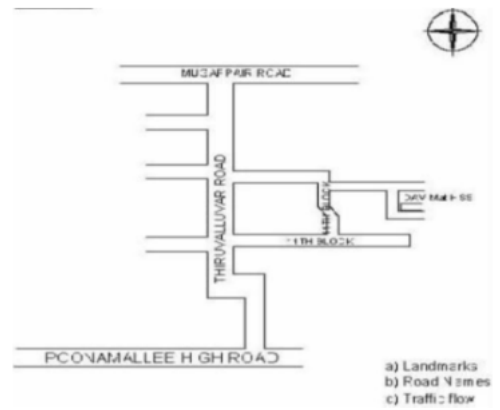

Key MAP View