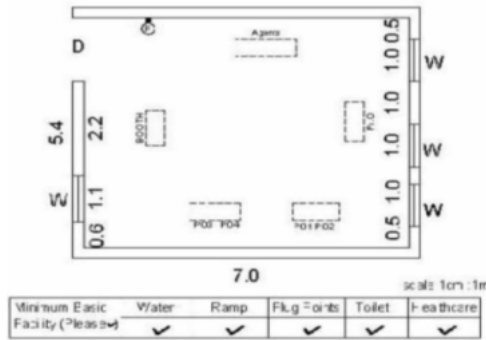

Google Map View

Polling Station Building Front View

Polling Station Front View

Cad View

Key MAP View

1 பெயர் : லலிதா கணவர் பெயர்: சுப்பிரமணியம் வீட்டு எண் : 1 வயது : 74 பாலினம் : பெண் Photo is available	XBG1668128	2 பெயர் : அற்புதம் கணவர் பெயர்: மணி வீட்டு எண் : 1 வயது : 58 பாலினம் : பெண் Photo is available	XBG1153071	3 பெயர் : சுரேஷ் தந்தை பெயர்: சுப்பிரமணியம் வீட்டு எண் : 1 வயது : 53 பாலினம் : ஆண் Photo is available	XBG1668136
4 பெயர் : தனலட்சுமி கணவர் பெயர்: சுரேஷ் வீட்டு எண் : 1 வயது : 43 பாலினம் : பெண் Photo is available	XBG1668110	5 பெயர் : ஜெயக்குமார் தந்தை பெயர்: சுப்பிரமணியம் வீட்டு எண் : 1 வயது : 42 பாலினம் : ஆண் Photo is available	XBG1668094	6 பெயர் : ஜெயபாலா கணவர் பெயர்: இராமநாதன் வீட்டு எண் : 1 வயது : 41 பாலினம் : பெண் Photo is available	XBG0984484
7 பெயர் : ஹேமந்த் குமார் தந்தை பெயர்: பழனிசாமி வீட்டு எண் : 1 வயது : 34 பாலினம் : ஆண் Photo is available	XBG1667815	8 பெயர் : ராம்பிரகாஷ் தந்தை பெயர்: ஜெயபிரகாஷ் வீட்டு எண் : 1D வயது : 36 பாலினம் : ஆண் Photo is available	XBG0676718	9 பெயர் : பிரதிஷ் தந்தை பெயர்: முகுந்தன் வீட்டு எண் : 2-1 வயது : 44 பாலினம் : ஆண் Photo is available	AZZ5282017
10 பெயர் : மோகனசுந்தரி கணவர் பெயர்: நாகமுத்து வீட்டு எண் : 2-3 வயது : 71 பாலினம் : பெண் Photo is available	XBG3542255	11 பெயர் : சத்தியசீலன் தந்தை பெயர்: நாகமுத்து வீட்டு எண் : 2-3 வயது : 41 பாலினம் : ஆண் Photo is available	AZZ5278569	12 பெயர் : அஞ்சலா கணவர் பெயர்: ரவி வீட்டு எண் : 3 வயது : 38 பாலினம் : பெண் Photo is available	XBG0976068
13 பெயர் : ரவிகுமார் தந்தை பெயர்: பொன்னுசாமி வீட்டு எண் : 3-1 வயது : 66 பாலினம் : ஆண் Photo is available	XBG3542263	14 பெயர் : புவனேஸ்வரி கணவர் பெயர்: ரவிகுமார் வீட்டு எண் : 3-1 வயது : 56 பாலினம் : பெண் Photo is available	XBG3542271	15 பெயர் : விஜயலட்சுமி கணவர் பெயர்: சீனிவாசன் வீட்டு எண் : 4 வயது : 50 பாலினம் : பெண் Photo is available	XBG2350056
16 பெயர் : கஸ்தூரி கணவர் பெயர்: பொன்னுசாமி வீட்டு எண் : 5 வயது : 66 பாலினம் : பெண் Photo is available	XBG3542289	17 பெயர் : முரளி தந்தை பெயர்: பொன்னுசாமி வீட்டு எண் : 5 வயது : 51 பாலினம் : ஆண் Photo is available	XBG3542297	18 பெயர் : குமுதா கணவர் பெயர்: முரளி வீட்டு எண் : 5 வயது : 49 பாலினம் : பெண் Photo is available	AZZ5271390
19 பெயர் : சப்தகிரிராஜி தந்தை பெயர்: தாமோதான் வீட்டு எண் : 5 வயது : 49 பாலினம் : ஆண் Photo is available	XBG1996479	20 பெயர் : சிவகுமார் தந்தை பெயர்: பொன்னுசாமி வீட்டு எண் : 5 வயது : 48 பாலினம் : ஆண் Photo is available	AZZ5261045	21 பெயர் : முருகன் தந்தை பெயர்: பொன்னுசாமி வீட்டு எண் : 5 வயது : 39 பாலினம் : ஆண் Photo is available	AZZ5271127
22 பெயர் : ராஜேந்திரன் தந்தை பெயர்: பாலு வீட்டு எண் : 7 வயது : 64 பாலினம் : ஆண் Photo is available	AZZ6495618	23 பெயர் : நித்தியலட்சுமி தந்தை பெயர்: தனசேகர் வீட்டு எண் : 7 வயது : 32 பாலினம் : பெண் Photo is available	XBG1446202	24 பெயர் : ராஜபாண்டியன் தந்தை பெயர்: துளசிராமன் வீட்டு எண் : 7/446,தரை தளம் வயது : 49 பாலினம் : ஆண் Photo is available	AAQ0077750
25 பெயர் : கணேஷ் தந்தை பெயர்: வெங்கோபா ராவ் வீட்டு எண் : 8 வயது : 37 பாலினம் : ஆண் Photo is available	XBG0676973	26 பெயர் : ராகவேந்தர் தந்தை பெயர்: லக்ஷ்மன் ராவ் வீட்டு எண் : 8 வயது : 35 பாலினம் : ஆண் Photo is available	XBG0984625	27 பெயர் : ஜெயசந்திரன் தந்தை பெயர்: முருகேசன் வீட்டு எண் : 8-1 வயது : 66 பாலினம் : ஆண் Photo is available	XBG3542305
28 பெயர் : அமுதவள்ளி கணவர் பெயர்: ஜெயசந்திரன் வீட்டு எண் : 8-1 வயது : 58 பாலினம் : பெண் Photo is available	JCH3313830	29 பெயர் : சகிலா கணவர் பெயர்: அந்தோனி லூர்து இன்ஸ்டன் வீட்டு எண் : 8-214 வயது : 42 பாலினம் : பெண் Photo is available	XBG2350015	30 பெயர் : சுபாஷினி தந்தை பெயர்: ராமகிருஷ்ணன் வீட்டு எண் : 9-12-474 வயது : 36 பாலினம் : பெண் Photo is available	XBG0674903