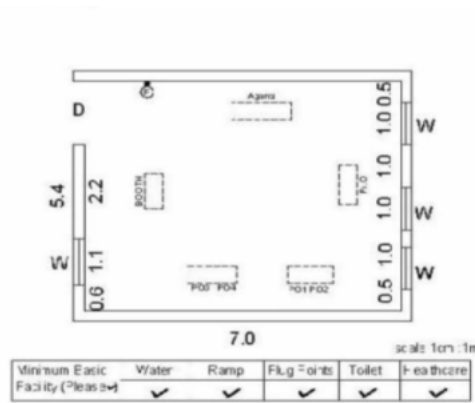

வாக்காளர் பதிவு அலுவலரின்
கையொப்பம்

Nazri Naksha

Google Map View

Polling Station Building Front View

Polling Station Front View

Cad View

Key MAP View

1 பெயர் : மைமுனாபேகம் தந்தை பெயர்: முக்தியார்.அகமத் வீட்டு எண் : 1-1 வயது : 39 பாலினம் : பெண் Photo is available	AZZ5252630	2 பெயர் : வெங்கடாசலம் தந்தை பெயர்: கரியன் வீட்டு எண் : 2-2 வயது : 72 பாலினம் : ஆண் Photo is available	XBG3542487	3 பெயர் : செந்தாமரை கணவர் பெயர்: வெங்கடாசலம் வீட்டு எண் : 2-2 வயது : 60 பாலினம் : பெண் Photo is available	AZZ8091894
4 பெயர் : குமார் தந்தை பெயர்: வரத வீட்டு எண் : 2-2 வயது : 56 பாலினம் : ஆண் Photo is available	AZZ5295670	5 பெயர் : செந்தில்குமார் தந்தை பெயர்: வெங்கடாசலம் வீட்டு எண் : 2-2 வயது : 44 பாலினம் : ஆண் Photo is available	AZZ5295621	6 பெயர் : கணேசுகுமார் தந்தை பெயர்: வெங்கடாசலம் வீட்டு எண் : 2-2 வயது : 40 பாலினம் : ஆண் Photo is available	AZZ5255146
7 பெயர் : குருவம்மாள் கணவர் பெயர்: மணி வீட்டு எண் : 3-2 வயது : 65 பாலினம் : பெண் Photo is available	JCH5088596	8 பெயர் : இராமநாதன் தந்தை பெயர்: மணி வீட்டு எண் : 3-2 வயது : 44 பாலினம் : ஆண் Photo is available	AZZ7268923	9 பெயர் : க பாரதி தந்தை பெயர்: கருப்பையா வீட்டு எண் : 6-3 வயது : 46 பாலினம் : ஆண் Photo is available	AZZ5252507
10 பெயர் : தேவிகா கணவர் பெயர்: இராஜா வீட்டு எண் : 8-2 வயது : 56 பாலினம் : பெண் Photo is available	XBG3542529	11 பெயர் : கன்னியப்பன் தந்தை பெயர்: கன்னியப்பன் வீட்டு எண் : 9-1 வயது : 71 பாலினம் : ஆண் Photo is available	XBG3542537	12 பெயர் : வசந்தா கணவர் பெயர்: கன்னியப்பன் வீட்டு எண் : 9-1 வயது : 66 பாலினம் : பெண் Photo is available	XBG3542545
13 பெயர் : மணி தந்தை பெயர்: கன்னியப்பன் வீட்டு எண் : 9-1 வயது : 42 பாலினம் : ஆண் Photo is available	AZZ5252549	14 பெயர் : தங்கராஜ் தந்தை பெயர்: பாலகிருஷ்ணன் வீட்டு எண் : 10-1 வயது : 65 பாலினம் : ஆண் Photo is available	XBG3542552	15 பெயர் : பிரேமாவதி கணவர் பெயர்: தங்கராஜ் வீட்டு எண் : 10-1 வயது : 58 பாலினம் : பெண் Photo is available	XBG3542560
16 பெயர் : பெருமாள் தந்தை பெயர்: ஆனைக்குட்டி வீட்டு எண் : 11-2 வயது : 73 பாலினம் : ஆண் Photo is available	XBG3542578	17 பெயர் : சந்திரா கணவர் பெயர்: பெருமாள் வீட்டு எண் : 11-2 வயது : 71 பாலினம் : பெண் Photo is available	XBG3542586	18 பெயர் : சத்யா கணவர் பெயர்: தாமோதரன் வீட்டு எண் : 11/625 வயது : 31 பாலினம் : பெண் Photo is available	XBG3060092
19 பெயர் : நவநிதம் கணவர் பெயர்: தர்மலிங்கம் வீட்டு எண் : 12 வயது : 81 பாலினம் : பெண் Photo is available	XBG1995943	20 பெயர் : ஞானம்பான் கணவர் பெயர்: முருகேசன் வீட்டு எண் : 12 வயது : 81 பாலினம் : பெண் Photo is available	XBG1995901	21 பெயர் : முருகேசன் தந்தை பெயர்: சுப்புராயன் வீட்டு எண் : 12 வயது : 81 பாலினம் : ஆண் Photo is available	XBG1995919
22 பெயர் : காந்திமதி கணவர் பெயர்: திருஞானமூர்த்தி வீட்டு எண் : 12 வயது : 75 பாலினம் : பெண் Photo is available	XBG2950772	23 பெயர் : வசந்தா கணவர் பெயர்: வைஷ்ணவ் வீட்டு எண் : 12 வயது : 72 பாலினம் : பெண் Photo is available	XBG2950749	24 பெயர் : ஜனார்த்தனன் தந்தை பெயர்: மார்கண்ட வீட்டு எண் : 12 வயது : 66 பாலினம் : ஆண் Photo is available	AZZ8091944
25 பெயர் : சேகர் தந்தை பெயர்: வரதராஜ்லு வீட்டு எண் : 12 வயது : 66 பாலினம் : ஆண் Photo is available	XBG1995778	26 பெயர் : தியாகராஜன் தந்தை பெயர்: பாவடை சாமி வீட்டு எண் : 12 வயது : 65 பாலினம் : ஆண் Photo is available	XBG1995950	S 27 பெயர் : ராமாமிர்தம் கணவர் பெயர்: சேகர் வீட்டு எண் : 12 வயது : 63 பாலினம் : பெண் Photo is available	XBG1995760
28 பெயர் : பெருமாள் தந்தை பெயர்: துரைசாமி வீட்டு எண் : 12 வயது : 62 பாலினம் : ஆண் Photo is available	XBG1995737	29 பெயர் : அம்பலி கணவர் பெயர்: பாத்தகரன் வீட்டு எண் : 12 வயது : 60 பாலினம் : பெண் Photo is available	XBG1995893	30 பெயர் : ஜோதி கணவர் பெயர்: வஜ்ஜிரம் வீட்டு எண் : 12 வயது : 59 பாலினம் : பெண் Photo is available	XBG1996032