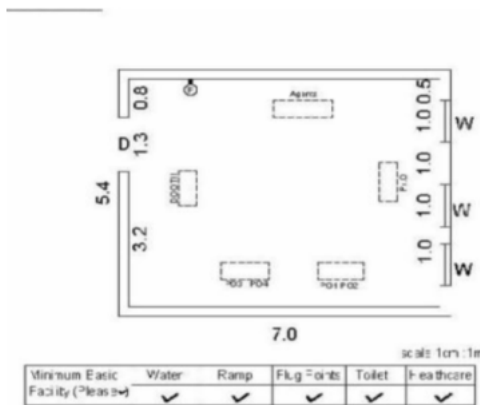

Cad View

Key MAP View