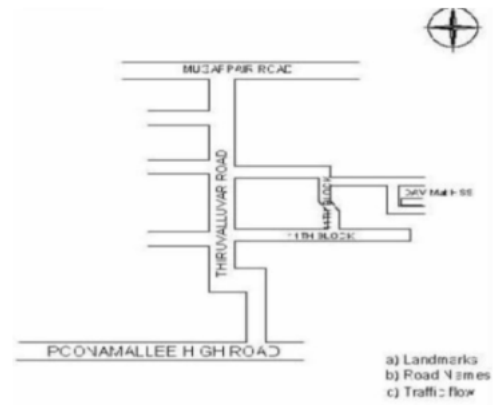

Cad View

Key MAP View