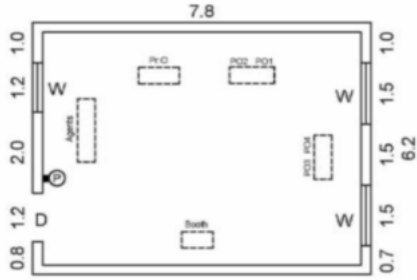

**4. வாக்காளர்களின் எண்ணிக்கை**

தொடங்கும் வரிசை எண்	முடியும் வரிசை எண்.	நிகர வாக்காளர்களின் எண்ணிக்கை			
		ஆண்	பெண்	மூன்றாம் பாலினம்	மொத்தம்
1	1046	481	563	0	1044

கையொப்பம்

Nazri Naksha

Google Map View

Polling Station Building Front View

Polling Station Front View

Cad View

Key MAP View

CAD DRAWING

scale 1cm : 1m

Minimum Basic Facility (Please✓)	Water	Ramp	Plug Points	Toilet	Healthcare
	✓	✓	✓	✓	✓

KEY MAP

- a) Landmarks
- b) Road Names
- c) Traffic flow