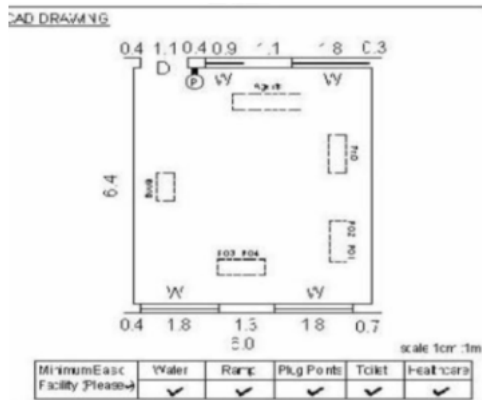

Google Map View

Polling Station Building Front View

Polling Station Front View

Cad View

Key MAP View

1 பெயர் : செல்வராஜ் தந்தை பெயர் : சிவலிங்கம் வீட்டு எண் : 1 வயது : 56 பாலினம் : ஆண் Photo is available	XBG3641552	2 பெயர் : பாபு தந்தை பெயர் : வெங்கடேசன் வீட்டு எண் : 1 வயது : 32 பாலினம் : ஆண் Photo is available	XBG1113737	3 பெயர் : ஜீ சபரி கிரி ராவ் தந்தை பெயர் : வெங்கடராவ் வீட்டு எண் : 1-1 வயது : 42 பாலினம் : ஆண் Photo is available	JCH8749491
4 பெயர் : லட்சுமிநாராயணி தந்தை பெயர் : வெங்கடராவ் வீட்டு எண் : 1-1 வயது : 40 பாலினம் : பெண் Photo is available	JCH8750044	5 பெயர் : கால்யா தந்தை பெயர் : துரைராஜ் முருகன் வீட்டு எண் : 1/298 வயது : 25 பாலினம் : பெண் Photo is available	XBG3830080	6 பெயர் : பரமேஸ்வரி தந்தை பெயர் : மணிகண்டன் வீட்டு எண் : 1A வயது : 29 பாலினம் : பெண் Photo is available	XBG2639516
7 பெயர் : சரவணன் தந்தை பெயர் : ஏகாம்பாரம் வீட்டு எண் : 2 வயது : 47 பாலினம் : ஆண் Photo is available	XBG1703313	8 பெயர் : பார்த்திபன் தந்தை பெயர் : செல்வராஜ் வீட்டு எண் : 2 வயது : 33 பாலினம் : ஆண் Photo is available	XBG3617719	9 பெயர் : வினோத் தந்தை பெயர் : செல்வராஜ் வீட்டு எண் : 2 வயது : 30 பாலினம் : ஆண் Photo is available	XBG3617867
10 பெயர் : சலாயுதீன் தந்தை பெயர் : வசியுத்தீன் ஷெரிப் வீட்டு எண் : 2 வயது : 27 பாலினம் : ஆண் Photo is available	XBG3616729	11 பெயர் : ஸ்டெல்லா மேரி தந்தை பெயர் : தங்கமணி வீட்டு எண் : 2 வயது : 26 பாலினம் : பெண் Photo is available	XBG3163532	12 பெயர் : சபிதா வின்சி தந்தை பெயர் : அமலசாந்தகுமார் வீட்டு எண் : 2 வயது : 24 பாலினம் : பெண் Photo is available	XBG3834512
13 பெயர் : ச கார்த்திக் தந்தை பெயர் : சந்தானம் வீட்டு எண் : 2 வயது : 21 பாலினம் : ஆண் Photo is available	XBG4438008	14 பெயர் : தில்யா ஆர் தந்தை பெயர் : ராமன் ஏ வீட்டு எண் : 2 காருமரிமெந் கோவில் வயது : 26 பாலினம் : பெண் Photo is available	XBG3684214	15 பெயர் : நரசய்யா தந்தை பெயர் : சின்னவெங்கடசாமி வீட்டு எண் : 3 வயது : 58 பாலினம் : ஆண் Photo is available	AZZ7109549
16 பெயர் : அம்சவர்தினி கணவர் பெயர் : நரசய்யா வீட்டு எண் : 3 வயது : 48 பாலினம் : பெண் Photo is available	JCH8750051	17 பெயர் : சித்ரா கணவர் பெயர் : பெருமாள் வீட்டு எண் : 3 வயது : 39 பாலினம் : பெண் Photo is available	XBG0894584	18 பெயர் : சரவணன் தந்தை பெயர் : அண்ணாமலை அண்ணாமலை வீட்டு எண் : 3 வயது : 36 பாலினம் : ஆண் Photo is available	XBG1114073
19 பெயர் : ஐயப்பன் தந்தை பெயர் : ராமசாமி வீட்டு எண் : 3 வயது : 33 பாலினம் : ஆண் Photo is available	XBG1462084	20 பெயர் : பாலசுப்ரமணியம் தந்தை பெயர் : தனசேகரன் வீட்டு எண் : 3 வயது : 26 பாலினம் : ஆண் Photo is available	XBG3053345	21 பெயர் : பழனிவேல் தந்தை பெயர் : கோவிந்தா ராஜ் வீட்டு எண் : 3 வயது : 24 பாலினம் : ஆண் Photo is available	XBG3694155
22 பெயர் : தனலக்ஷ்மி கணவர் பெயர் : லேவராஜ் வீட்டு எண் : 3 வயது : 23 பாலினம் : பெண் Photo is available	XBG3697323	23 பெயர் : ஏம் பாபு தந்தை பெயர் : ஷா முருகேசன் வீட்டு எண் : 3/11 காருமரிமெந் கோவில் வயது : 26 பாலினம் : ஆண் Photo is available	XBG3684594	24 பெயர் : கே திலகவதி கணவர் பெயர் : ஏம் கார்த்திக் வீட்டு எண் : 3/11 காருமரிமெந் கோவில் வயது : 29 பாலினம் : பெண் Photo is available	XBG3684362
25 பெயர் : வெங்கடேசன் தந்தை பெயர் : பெருமாள் வீட்டு எண் : 4 வயது : 44 பாலினம் : ஆண் Photo is available	XBG1999531	26 பெயர் : மஞ்சளா கணவர் பெயர் : வெங்கடேசன் வீட்டு எண் : 4 வயது : 42 பாலினம் : பெண் Photo is available	JCH8749509	27 பெயர் : சுகா கணவர் பெயர் : பஞ்சாட்சரம் வீட்டு எண் : 4 வயது : 35 பாலினம் : பெண் Photo is available	XBG2173227
28 பெயர் : நந்தினி பி கணவர் பெயர் : பழனி வீட்டு எண் : 4 வயது : 34 பாலினம் : பெண் Photo is available	XBG4379038	29 பெயர் : மீனா தந்தை பெயர் : குமார் வீட்டு எண் : 4 வயது : 29 பாலினம் : பெண் Photo is available	XBG3163722	30 பெயர் : பிரியதர்ஷினி தந்தை பெயர் : நரசையா வீட்டு எண் : 4 வயது : 26 பாலினம் : பெண் Photo is available	XBG3053394