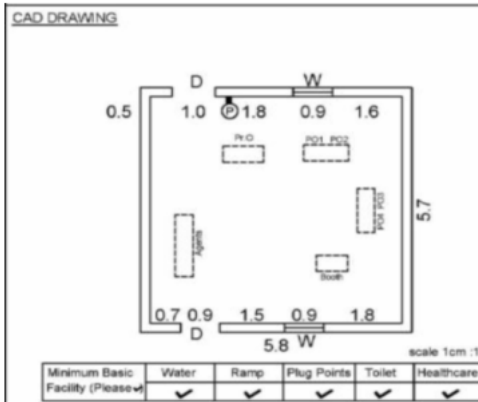

Google Map View

Polling Station Building Front View

Polling Station Front View

Cad View

Key MAP View

1 பெயர் : ஷாந்தினி தந்தை பெயர் : சத்தியநாதன் வீட்டு எண் : 00 வயது : 27 பாலினம் : பெண்	XBG3864246 Photo is available	2 பெயர் : ஆசீர்வாதம் தந்தை பெயர் : ஜெயவேலு வீட்டு எண் : 1 வயது : 66 பாலினம் : ஆண்	XBG3310448 Photo is available	3 பெயர் : தாமரைச்செல்வி கணவர் பெயர் : மகா ராஜன் வீட்டு எண் : 1 வயது : 62 பாலினம் : பெண்	XBG2814093 Photo is available
4 பெயர் : மகாராஜன் தந்தை பெயர் : துரை ராஜ் வீட்டு எண் : 1 வயது : 60 பாலினம் : ஆண்	XBG2814044 Photo is available	5 பெயர் : ராஜேஸ்வரி கணவர் பெயர் : ஆசிர்வாதம் வீட்டு எண் : 1 வயது : 59 பாலினம் : பெண்	XBG3310455 Photo is available	6 பெயர் : மணிமாறன் தந்தை பெயர் : சந்திரன் வீட்டு எண் : 1 வயது : 53 பாலினம் : ஆண்	XBG2814010 Photo is available
7 பெயர் : மணிகண்டன் தந்தை பெயர் : சினிராஜ் வீட்டு எண் : 1 வயது : 47 பாலினம் : ஆண்	XBG2020378 Photo is available	8 பெயர் : பவுலின் தந்தை பெயர் : பரசு ராமன் வீட்டு எண் : 1 வயது : 44 பாலினம் : ஆண்	XBG2814036 Photo is available	9 பெயர் : வளர்மதி கணவர் பெயர் : கணேசன் வீட்டு எண் : 1 வயது : 42 பாலினம் : பெண்	XBG2814069 Photo is available
10 பெயர் : கலைவாணி கணவர் பெயர் : மணிகண்டன் வீட்டு எண் : 1 வயது : 40 பாலினம் : பெண்	XBG2020436 Photo is available	11 பெயர் : இன்ப ஜெயா கணவர் பெயர் : பாலாஜி வீட்டு எண் : 1 வயது : 40 பாலினம் : பெண்	XBG2814051 Photo is available	12 பெயர் : பாலாஜி தந்தை பெயர் : மகராஜன் வீட்டு எண் : 1 வயது : 39 பாலினம் : ஆண்	XBG2814085 Photo is available
13 பெயர் : சிலம்பரசன் தந்தை பெயர் : மகா ராஜன் வீட்டு எண் : 1 வயது : 38 பாலினம் : ஆண்	XBG2814101 Photo is available	14 பெயர் : விமல்ராஜ் தந்தை பெயர் : ரவிச்சந்திரன் வீட்டு எண் : 1 வயது : 38 பாலினம் : ஆண்	XBG1163369 Photo is available	15 பெயர் : வெற்றிச்செல்வி கணவர் பெயர் : சிலம்பரசன் வீட்டு எண் : 1 வயது : 36 பாலினம் : பெண்	XBG2814077 Photo is available
16 பெயர் : சரிதா கணவர் பெயர் : பவுலின் வீட்டு எண் : 1 வயது : 35 பாலினம் : பெண்	XBG2814028 Photo is available	17 பெயர் : விஜயராணி கணவர் பெயர் : ரங்கன் வீட்டு எண் : 1 வயது : 35 பாலினம் : பெண்	XBG2465045 Photo is available	18 பெயர் : ரோஜா கணவர் பெயர் : முருகன் வீட்டு எண் : 1 வயது : 33 பாலினம் : பெண்	XBG2465029 Photo is available
19 பெயர் : மோகன பிரியா கணவர் பெயர் : ராஜ் குமார் வீட்டு எண் : 1 வயது : 32 பாலினம் : பெண்	XBG2814119 Photo is available	20 பெயர் : சதீஷ் தந்தை பெயர் : டேவிட் வீட்டு எண் : 1 வயது : 31 பாலினம் : ஆண்	XBG2465060 Photo is available	21 பெயர் : கார்த்திக் தந்தை பெயர் : அய்யனார் வீட்டு எண் : 1 வயது : 30 பாலினம் : ஆண்	XBG2465037 Photo is available
22 பெயர் : விநாயகம் தந்தை பெயர் : அய்யனார் வீட்டு எண் : 1 வயது : 29 பாலினம் : ஆண்	XBG2465003 Photo is available	23 பெயர் : சரவணகுமார் தந்தை பெயர் : சின்னையன் வீட்டு எண் : 1 வயது : 28 பாலினம் : ஆண்	XBG2465011 Photo is available	24 பெயர் : கௌசல்யா தந்தை பெயர் : முனுசாமி வீட்டு எண் : 1 வயது : 28 பாலினம் : பெண்	XBG2465078 Photo is available
25 பெயர் : சஞ்சய்குமார் தந்தை பெயர் : மாரியப்பன் வீட்டு எண் : 1 வயது : 28 பாலினம் : ஆண்	XBG2465052 Photo is available	26 பெயர் : அரவிந்தன் தந்தை பெயர் : மணி வீட்டு எண் : 1-1 வயது : 35 பாலினம் : ஆண்	XBG0662049 Photo is available	27 பெயர் : ஆனந்த் தந்தை பெயர் : மணி வீட்டு எண் : 1-1 வயது : 33 பாலினம் : ஆண்	XBG1162544 Photo is available
28 பெயர் : நவீன்குமார் தந்தை பெயர் : மணி வீட்டு எண் : 1-1 வயது : 30 பாலினம் : ஆண்	XBG1750413 Photo is available	29 பெயர் : சங்கீதா தந்தை பெயர் : ஆசிர்வாதம் வீட்டு எண் : 1-2 வயது : 36 பாலினம் : பெண்	AZZ8479719 Photo is available	30 பெயர் : அரசு தந்தை பெயர் : அன்பு வீட்டு எண் : 1/2 வயது : 21 பாலினம் : ஆண்	XBG4100673 Photo is available