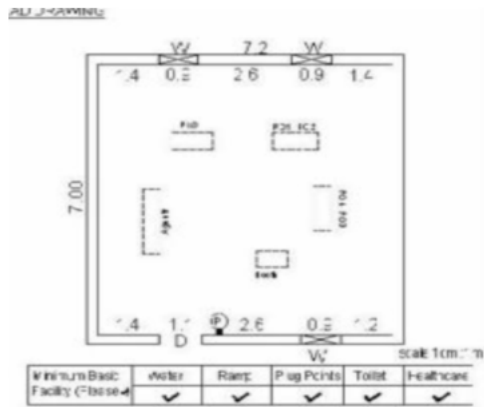

Google Map View

Polling Station Building Front View

Polling Station Front View

Cad View

Key MAP View

1 பெயர் : கோ ரமேஷ் தந்தை பெயர்: கோபி வீட்டு எண் : 1106 வயது : 67 பாலினம் : ஆண் Photo is available	XBG4002598	2 பெயர் : செ கீதா ரமேஷ் கணவர் பெயர்: ரமேஷ் வீட்டு எண் : 1106 வயது : 63 பாலினம் : பெண் Photo is available	XBG4002614	3 பெயர் : அம்பர்ஷ் தந்தை பெயர்: பாலசுப்ரமணியன் வீட்டு எண் : 1201,பி பிளாக் வயது : 19 பாலினம் : ஆண் Photo is available	XBG4440855
4 பெயர் : வீ தேவராஜந் தந்தை பெயர்: லேட் வெங்கடாசலம் வீட்டு எண் : 1204, பீ-ப்லோக் வயது : 61 பாலினம் : ஆண் Photo is available	XBG4021705	5 பெயர் : டீ பிரேமா கணவர் பெயர்: வீ தேவராஜந் வீட்டு எண் : 1204, பீ-ப்லோக் வயது : 57 பாலினம் : பெண் Photo is available	XBG4021838	6 பெயர் : கோ ரவி தந்தை பெயர்: கோபி வீட்டு எண் : 1206 வயது : 65 பாலினம் : ஆண் Photo is available	XBG4002465
7 பெயர் : மேரி வர்ஜினியா கணவர் பெயர்: ரவி வீட்டு எண் : 1206 பி பிளாக் வயது : 58 பாலினம் : பெண் Photo is available	XBG3013075	8 பெயர் : பிரவின் ஜோஸ் தந்தை பெயர்: மேரி வர்ஜினியா வீட்டு எண் : 1206 பி பிளாக் வயது : 28 பாலினம் : ஆண் Photo is available	XBG3013240	9 பெயர் : வினய்கிருஷ்ணா சுப்புராயலு தந்தை பெயர்: சுப்புராயலு வீட்டு எண் : 1403, G2 BLOCK,14TH FLOOR வயது : 47 பாலினம் : ஆண் Photo is available	XBG3102035
10 பெயர் : ஜயா லக்ஷ்மி கணவர் பெயர்: விஜயா குமார் வீட்டு எண் : 1403,G2 BLOCK,14TH FLOOR வயது : 40 பாலினம் : பெண் Photo is available	XBG3064300	11 பெயர் : ர போ சந்தியா தந்தை பெயர்: பொன்னுசாமி வீட்டு எண் : 1404 வயது : 55 பாலினம் : பெண் Photo is available	XBG3917366	12 பெயர் : ரங்கிலா தாயின் பெயர்: ர போ சந்தியா வீட்டு எண் : 1404 வயது : 26 பாலினம் : பெண் Photo is available	XBG3917382
13 பெயர் : ஜெயின் ரஞ்சன் குமார் தந்தை பெயர்: விமல் சந்த் வீட்டு எண் : 1405 பி பிளாக் வயது : 41 பாலினம் : ஆண் Photo is available	XBG4357406	# 14 பெயர் : சுவில் ஜெயின் தந்தை பெயர்: விமல் சந்த் வீட்டு எண் : 1405 பி பிளாக் வயது : 39 பாலினம் : ஆண் Photo is available	XBG3932498	15 பெயர் : லால் வீரேந்திர பிரதாப் தந்தை பெயர்: லால் பாவட் பிரசாத் வீட்டு எண் : 1406 வயது : 54 பாலினம் : ஆண் Photo is available	XBG3922598
16 பெயர் : சீமா பாண்டே கணவர் பெயர்: லால் வீரேந்திர பிரதாப் வீட்டு எண் : 1406 வயது : 51 பாலினம் : பெண் Photo is available	XBG3930088	17 பெயர் : சுபா தந்தை பெயர்: முருகன் வீட்டு எண் : 1509 வயது : 48 பாலினம் : பெண் Photo is available	XBG4061222	18 பெயர் : ஜவஹர் அருட் பிரகாசம் இதரர் பெயர்: காயத்திரி வீட்டு எண் : 1512 டீ பிளாக் வயது : 57 பாலினம் : ஆண் Photo is available	XBG3204567
19 பெயர் : சஞ்சய் உபல இதரர் பெயர்: மனிஷா உபல வீட்டு எண் : 1802,பி பிளாக் வயது : 42 பாலினம் : ஆண் Photo is available	IJB2766244	20 பெயர் : மனிஷா உபல கணவர் பெயர்: சஞ்சய் உபல வீட்டு எண் : 1802,பி பிளாக் வயது : 37 பாலினம் : பெண் Photo is available	IJB2775716	21 பெயர் : ஜெயலக்ஷ்மி வீ ஆர் கணவர் பெயர்: அசோக் ஷா வீட்டு எண் : 202 2-வது ஃபிலூர், டவர் 7 வயது : 39 பாலினம் : பெண் Photo is available	TAU3848876
22 பெயர் : கோபாலன் தந்தை பெயர்: கஸ்தூரி ரங்கன் வீட்டு எண் : 2102 வயது : 86 பாலினம் : ஆண் Photo is available	XBG2978948	23 பெயர் : சாந்தா கணவர் பெயர்: கோபாலன் வீட்டு எண் : 2102 வயது : 80 பாலினம் : பெண் Photo is available	XBG2978401	24 பெயர் : டேரின் ஜோஸ்வா தந்தை பெயர்: தெய்வசிகாமணி வீட்டு எண் : 2,102 வயது : 25 பாலினம் : ஆண் Photo is available	XBG3079464
25 பெயர் : ராஜ் கமல் தந்தை பெயர்: கமலநாதன் வீட்டு எண் : 2404,எர் பிளாக் வயது : 41 பாலினம் : ஆண் Photo is available	XBG4182473	26 பெயர் : மாலதி தனுஷ்கோடி கணவர் பெயர்: ராஜ்கமல் வீட்டு எண் : 2404,எர் பிளாக் வயது : 37 பாலினம் : பெண் Photo is available	XBG4182481	27 பெயர் : பாலமுருகேஷ் மனோகரன் தந்தை பெயர்: மனோகரன் வீட்டு எண் : 2405,எரி பிளாக்,4 வது தளம் வயது : 39 பாலினம் : ஆண் Photo is available	XBG4378386
S 28 பெயர் : மகேஷ்வரி கணவர் பெயர்: பாலமுருகேஷ் வீட்டு எண் : 2405,எரி பிளாக்,4 வது தளம் வயது : 36 பாலினம் : பெண் Photo is available	XBG4375432	29 பெயர் : மதிவாணன் தந்தை பெயர்: சுந்தர்ராஜன் ஃபாடர் வீட்டு எண் : 2503 எர் ப்லாக் வயது : 70 பாலினம் : ஆண் Photo is available	XBG3555646	30 பெயர் : சரண்யா கணவர் பெயர்: ராமேஷ் வீட்டு எண் : 2505,எரி பிளாக் வயது : 46 பாலினம் : பெண் Photo is available	RAZ0637876