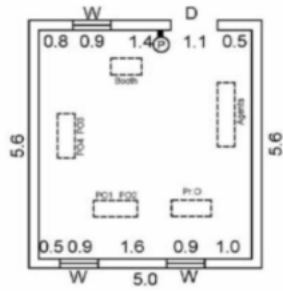

4. வாக்காளர்களின் எண்ணிக்கை

தொடங்கும் வரிசை எண்	முடியும் வரிசை எண்.	நிகர வாக்காளர்களின் எண்ணிக்கை			
		ஆண்	பெண்	மூன்றாம் பாலினம்	மொத்தம்
1	756	374	379	0	753

கையொப்பம்

Nazri Naksha

Google Map View

Polling Station Building Front View

Polling Station Front View

Cad View

Key MAP View

CAD DRAWING

scale 1cm : 1m

Minimum Basic Facility (Please✓)	Water	Ramp	Plug Points	Toilet	Healthcare
✓	✓	✓	✓	✓	✓

KEY MAP

- a) Landmarks
- b) Road Names
- c) Traffic flow