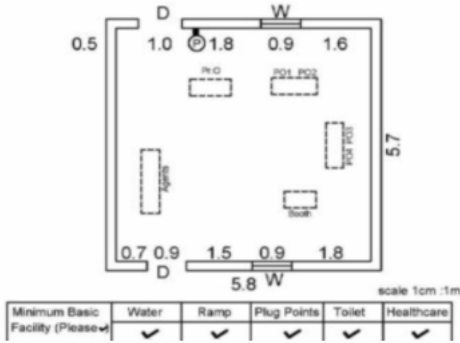

Google Map View

Polling Station Building Front View

Polling Station Front View

Cad View

Key MAP View

CAD DRAWING

KEY MAP

1 பெயர் : ராதா கணவர் பெயர் : ராஜாபாதர் வீட்டு எண் : 1 வயது : 74 பாலினம் : பெண் Photo is available	XBG3313939	2 பெயர் : சிவசங்கர் தந்தை பெயர் : ராஜாபாதர் வீட்டு எண் : 1 வயது : 56 பாலினம் : ஆண் Photo is available	XBG3313947	3 பெயர் : சரஸ்வதி கணவர் பெயர் : ரவி வீட்டு எண் : 1 வயது : 53 பாலினம் : பெண் Photo is available	XBG2200558
4 பெயர் : செல்வி கணவர் பெயர் : சிவசங்கர் வீட்டு எண் : 1 வயது : 49 பாலினம் : பெண் Photo is available	AZZ7683733	#2 5 பெயர் : ஜெயமுத்துவேல் கோ ரா தந்தை பெயர் : கோதண்டன் வீட்டு எண் : 1 வயது : 49 பாலினம் : ஆண் Photo is available	XBG1496223	# 6 பெயர் : சிவகுரு தந்தை பெயர் : ராஜாபாதர் வீட்டு எண் : 1 வயது : 47 பாலினம் : ஆண் Photo is available	AZZ7910771
7 பெயர் : ஜெயலட்சுமி கணவர் பெயர் : சண்முகசுந்தரம் வீட்டு எண் : 1 வயது : 45 பாலினம் : பெண் Photo is available	XBG2022861	8 பெயர் : சந்தானம் தந்தை பெயர் : தனராஜ் வீட்டு எண் : 1 வயது : 45 பாலினம் : ஆண் Photo is available	XBG2200418	9 பெயர் : ஜீவதா கணவர் பெயர் : சுரேஷ் வீட்டு எண் : 1 வயது : 37 பாலினம் : பெண் Photo is available	XBG0665620
10 பெயர் : சுதா கணவர் பெயர் : சரவணன் வீட்டு எண் : 1 வயது : 37 பாலினம் : பெண் Photo is available	XBG2200350	11 பெயர் : யோகப்பிரபா கணவர் பெயர் : மகேந்திரன் வீட்டு எண் : 1 வயது : 33 பாலினம் : பெண் Photo is available	XBG1753953	12 பெயர் : லட்சுமி கணவர் பெயர் : காளிதாஸ் வீட்டு எண் : 1 வயது : 31 பாலினம் : பெண் Photo is available	XBG1754068
13 பெயர் : ஜெய்சங்கர் தந்தை பெயர் : மணி வீட்டு எண் : 1 வயது : 29 பாலினம் : ஆண் Photo is available	XBG2201218	14 பெயர் : கௌசல்யா கணவர் பெயர் : சிவகுரு வீட்டு எண் : 1-1 வயது : 42 பாலினம் : பெண் Photo is available	XBG1166669	15 பெயர் : தென்றல் தந்தை பெயர் : சிவசங்கர் வீட்டு எண் : 1-1 வயது : 28 பாலினம் : ஆண் Photo is available	XBG2863462
16 பெயர் : ரம்யா தந்தை பெயர் : சிவசங்கர் வீட்டு எண் : 1/1 வயது : 23 பாலினம் : பெண் Photo is available	XBG3669884	17 பெயர் : எழிலரசன் தந்தை பெயர் : பச்சை வீட்டு எண் : 1-2 வயது : 35 பாலினம் : ஆண் Photo is available	XBG0358994	18 பெயர் : சதீஷ்குமார் தந்தை பெயர் : சீபச்சை வீட்டு எண் : 1-2 வயது : 32 பாலினம் : ஆண் Photo is available	XBG1166529
19 பெயர் : புஷ்பலதா கணவர் பெயர் : எழிலரசன் வீட்டு எண் : 1/2 வயது : 30 பாலினம் : பெண் Photo is available	XBG3978145	20 பெயர் : சந்திய கணவர் பெயர் : சதீஷ் குமார் வீட்டு எண் : 1/2 வயது : 24 பாலினம் : பெண் Photo is available	XBG4355269	# 21 பெயர் : கோவிந்தராஜ் ஆதிமூலம் தந்தை பெயர் : ஆதிமூலம் வீட்டு எண் : 1-3 வயது : 28 பாலினம் : ஆண் Photo is available	XBG2467272
22 பெயர் : ஜன்னதூல் ஃபர்தெளஸ் ஷா தந்தை பெயர் : ஷாஜகான் வீட்டு எண் : 1/3, வயது : 22 பாலினம் : பெண் Photo is available	XBG4463444	23 பெயர் : முத்துகுமார் தந்தை பெயர் : அப்பாவு வீட்டு எண் : 1-4 வயது : 50 பாலினம் : ஆண் Photo is available	XBG1167329	24 பெயர் : மாதவன் தந்தை பெயர் : ராமகிருஷ்ணன் வீட்டு எண் : 1-4 வயது : 44 பாலினம் : ஆண் Photo is available	XBG0664748
25 பெயர் : மரியம்பிவி கணவர் பெயர் : ஷாஜகான் வீட்டு எண் : 1-4 வயது : 42 பாலினம் : பெண் Photo is available	XBG0607929	26 பெயர் : சற்குணா கணவர் பெயர் : மாதவன் வீட்டு எண் : 1-4 வயது : 42 பாலினம் : பெண் Photo is available	XBG0664680	27 பெயர் : பிரேமா கணவர் பெயர் : மதிபாரதி வீட்டு எண் : 1-4 வயது : 39 பாலினம் : பெண் Photo is available	XBG0607903
28 பெயர் : யுவராணி கணவர் பெயர் : மதிவாணன் வீட்டு எண் : 1-4 வயது : 38 பாலினம் : பெண் Photo is available	XBG0607911	29 பெயர் : கண்ணன் தந்தை பெயர் : கிருஷ்ணமூர்த்தி வீட்டு எண் : 1/4 வயது : 34 பாலினம் : ஆண் Photo is available	XBG4397626	30 பெயர் : காயத்திரி கணவர் பெயர் : கண்ணன் வீட்டு எண் : 1/4 வயது : 29 பாலினம் : பெண் Photo is available	XBG3115649